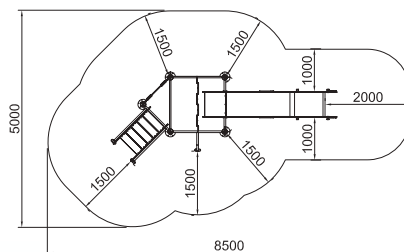

Natura

A
29,40

3 - 12

408 - 1445

A
30,00

3 - 12

408 - 1445

A
41,30

6 - 12

400 - 1445

A
43,60

6 - 12

400 - 1445