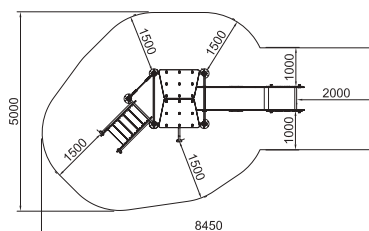

**LD190.04.4**  
CONJUNTO CASCABEL

Natura

**A**  
29,40

3 - 12

408 - 1445

**LD190.05.3**  
CONJUNTO TORRE ARDILLA TEJADO

**A**  
30,00

3 - 12