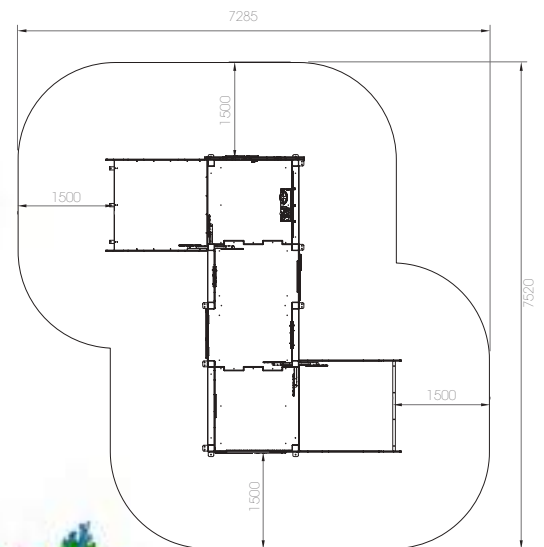

A

20,00

2

3 - 12

350

LD105.03
CORREPASILLOS CANGREJO

Marina

A

20,20

2

3 - 12

350

A

43,00

20

3 - 14

374