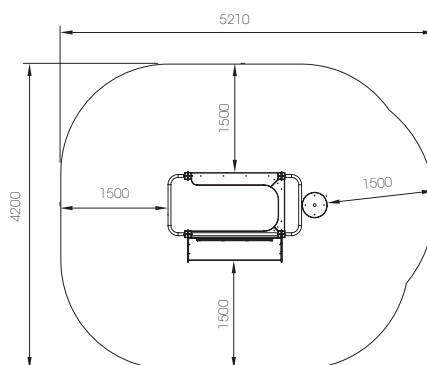

BIO04.01
SALUDABLE MODULAR