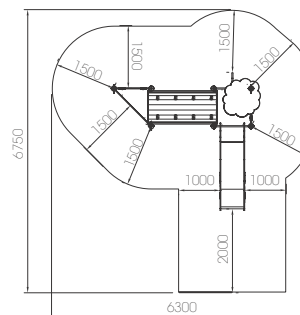

LD191.02.3
ARBOL ENCANTADO

LD191.04.3
BOSQUE