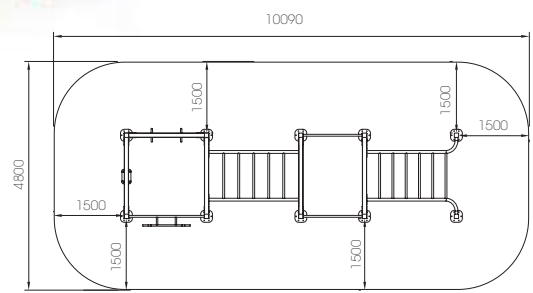

CROS06.01
MODULAR CALISTENIA XL