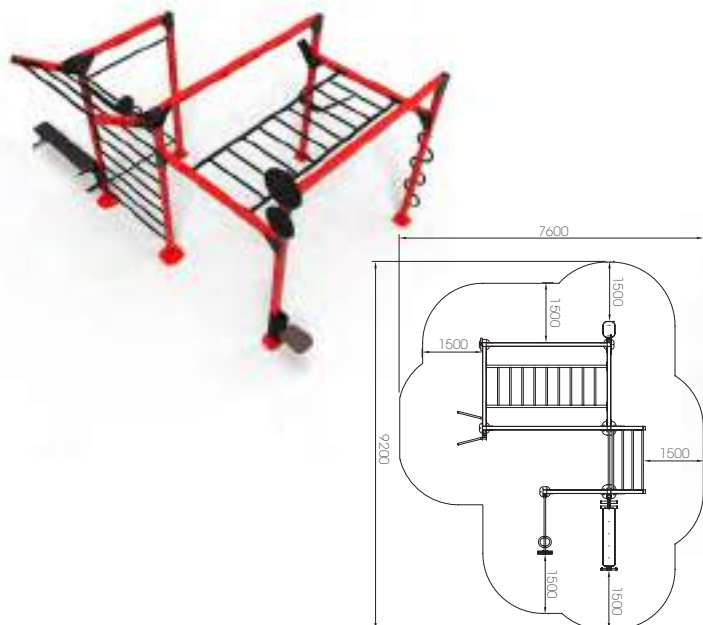

CROS02.M
CROS02.MIP
MODULAR CALISTENIA M