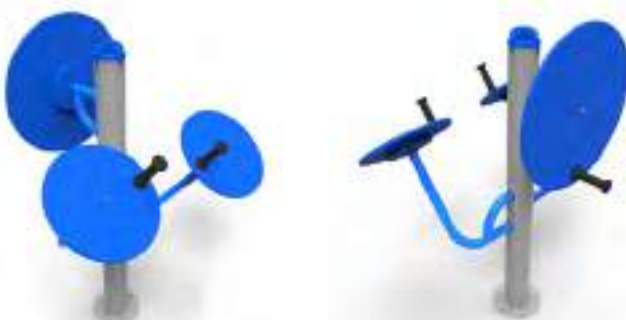

A
10,3

Sport

A
9,10

A
13,10

A
9,1

A
10,90