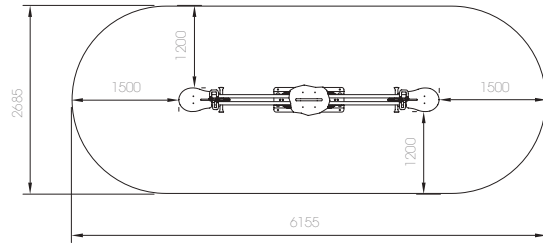

LD109.01
PINGÜINO BALANCÍN