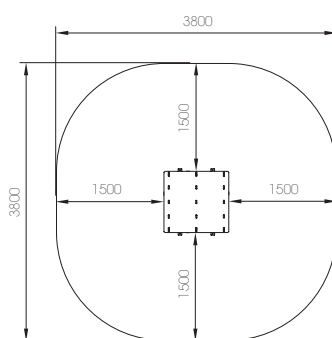

**LD104.03**  
CUERDA MALETAS

**A**  
17,40

3

3 - 6

290

**A**  
12,60

4

3 - 6