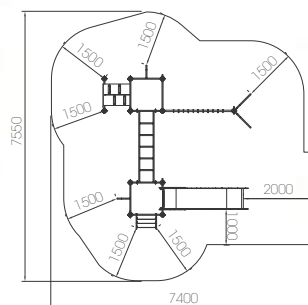

A

56,80

20

3 - 12

248 - 2048

A

49,30

20

3 - 12

300 - 1500

A

41,80

12

6 - 12

400 - 1445

A

43,90

14

6 - 12

1200 - 1500