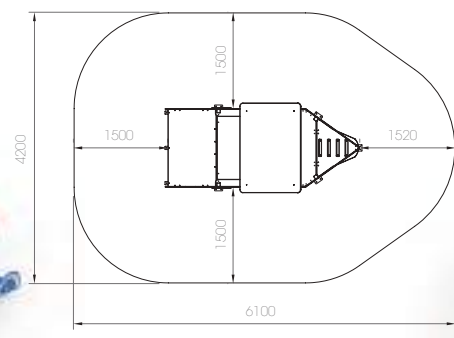

A
21,90

A
20,50

A
36,00

LD103.02
BARCO

Marina