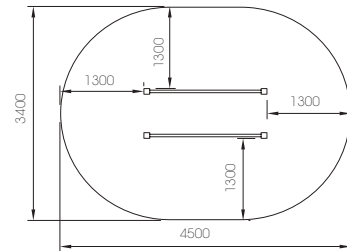

LD129.01
BANCO DE PARALELAS

LD129.02
BANCO 3 PARALELAS H120