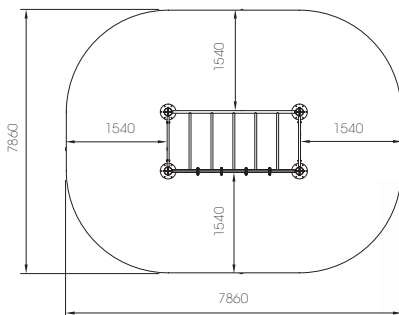

2

> 14/140cm

**LD090.01**  
ESCALERA HORIZONTAL CON TREPA

18,50

4

> 14/140cm

203 - 1607

**LD118.23**  
CARTEL INFORMATIVO CALISTENIA