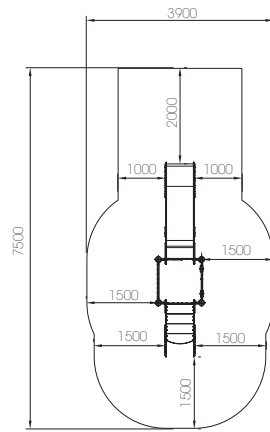

LD188.01
CASTILLO MINI