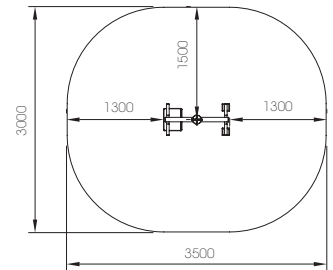

LD146.01
MAQUINA BICI ADAPTADA