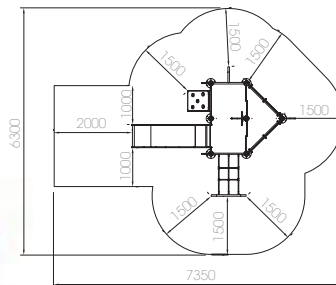

LD194.01
MODULAR PESQUERO

A
43,00

3 - 12
1148 - 1488