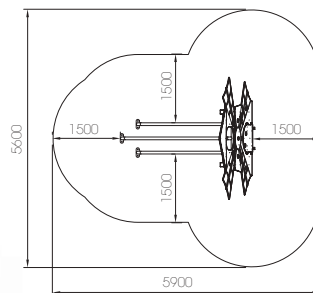

A
18,20

Natura

A
31,80

A
23,95

A
132,90

LD0181.01.D02
DECORACION TIROLINA TOTEM
LD0181.01
TIROLINA 25M