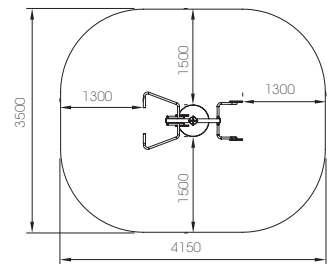

LD147.01
MAQUINA PECTORALES ADAPTADA