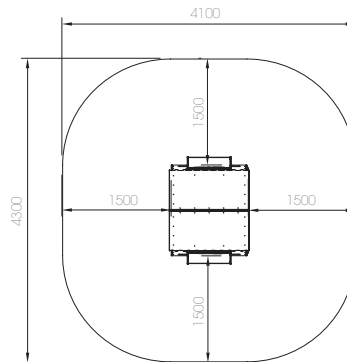

Casita Balneario con diseño inspirado en ambientes marinos. Ideal para que los niños jueguen y compartan experiencias. ¡Entra, siéntate! La casita dispone de bancos interiores y mesas exteriores tipo mostrador. ¿Me invitas a tu casa? ¡Por supuesto!

Little house with design inspired by marine environments. Ideal for children to play and share experiences. Come in, sit down! The house has interior benches and counter-type exterior tables. Will you invite me to your house? Of course!