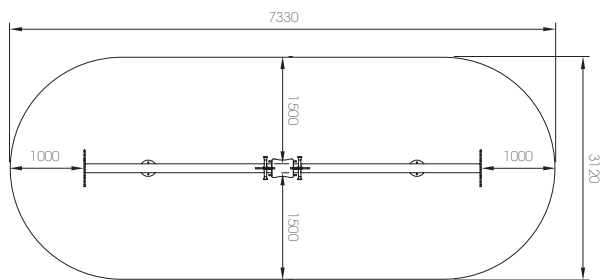

LD105.06
CORRE PASILLOS FLAGMAN 5,5 M