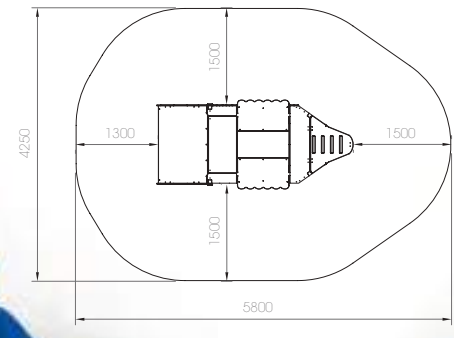

LD103.05
BALNEARIO