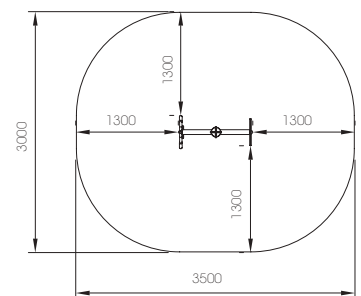

LD148.01
MAQUINA TIMON ADAPTADA