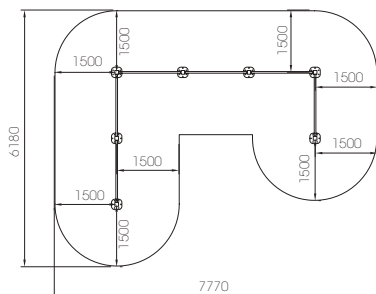

CROS10
CALISTENIA 3 BARRAS DOMINADAS + FLEXIONES

A
22,80

A
29,50

A
21,60

A
34,70