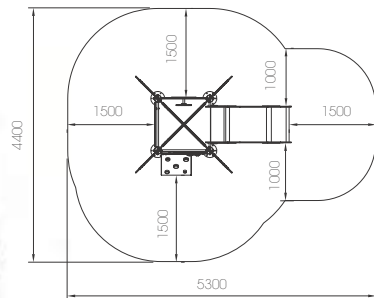

serie Espacial

LD191.06.6
TORRE-TOBOGAN COHETE