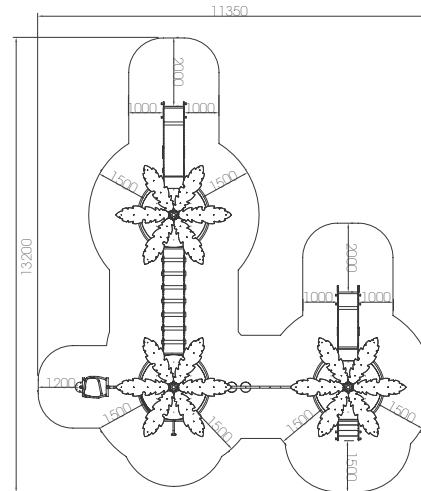

LD164.01
ROBINSON (3 TORRES)
LD164.01.01
ROBINSON (3 TORRES)
LD164.05
ROBINSON (3 TORRES) IRON