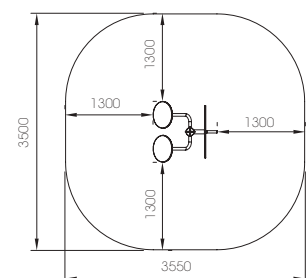

LD149.01
MAQUINA TIMON Y VOLANTE ADAPTADA