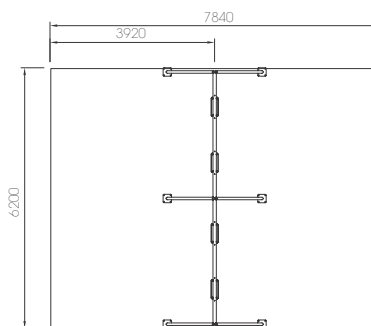

LD170.12.6
ESTRUCTURA COLUMPIO 5 ASIENTOS (2+2+1 CESTA)