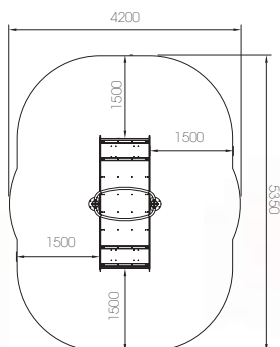

LD142.01
BALANCIN SILLA DE RUEDAS