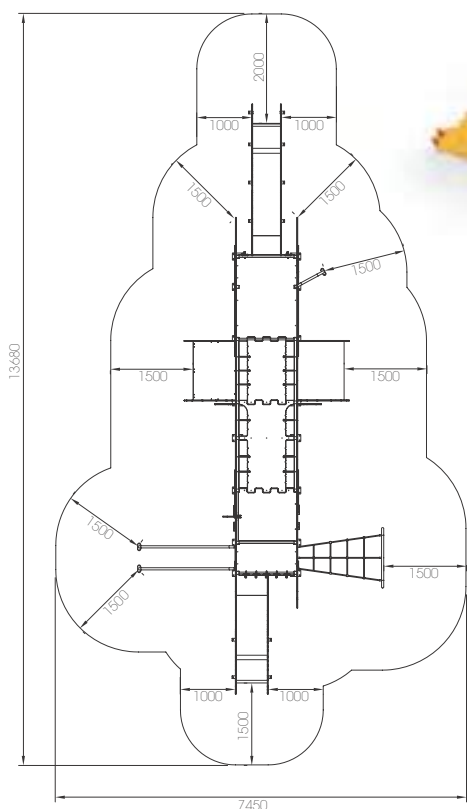

64,30

25

3 - 12

200 - 1980