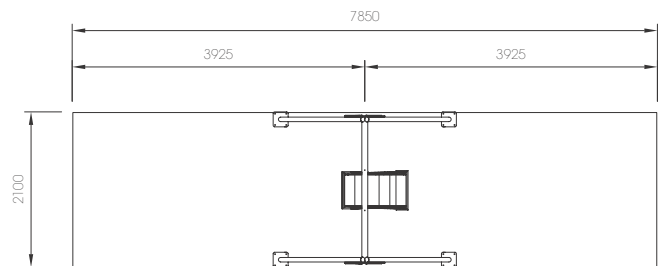

ESTRUCTURA COLUMPIO 1 ASIENTO

LD170.04