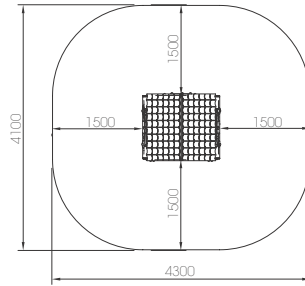

A
4,62

A
15,40

LD191.08.6
CASITA DEL ARBOL CON PORCHE

A
20,00

DEC.09

DEC.09.01

A
7,10

ver pagina columpios pag. 252 / see swings page. 252

A
26,60 - 27,50

1300 - 1380