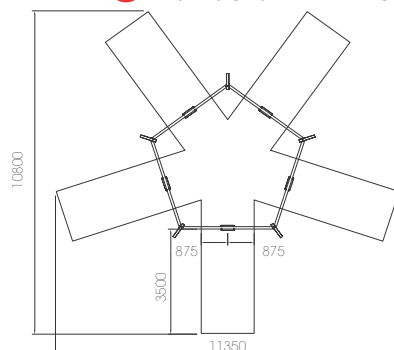

A

57,40 - 59,40

0 - 12

1288 - 1483

A

48,60 - 46,90

0 - 12

1288 - 1363

A

65,50 - 63,30

0 - 12

1288 - 1438

A

65,50 - 63,30

0 - 12

1288 - 1438

A

65,50 - 63,30

0 - 12

1288 - 1438