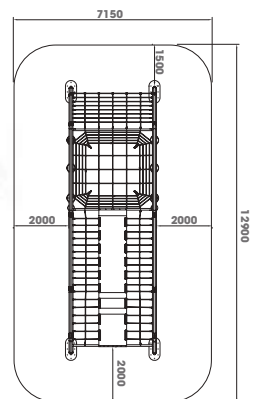

A
198,7

1270

LD181.05
LD181.05.01
TIROLINA

Urban

A
90,00

410 - 2381

LD061.01
ESTRUCTURA RED TREPA

A
42,7

2165

LD062.01
RED HEMISFERIO 3P