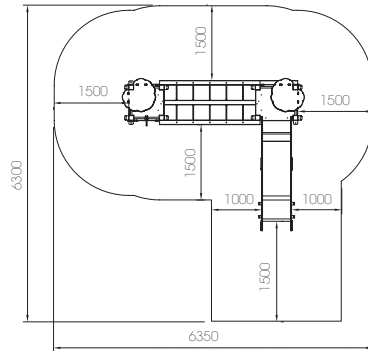

A

22,50

1

3 - 12

216

LD119.02

LD119.02.01

PASARELA PARQUE SILLA RUEDAS

Natura

A

28,60

8

3 - 12

850

LD119.01

LD119.01.01

MODULAR PARQUE SERPIENTE

A

48,30

12

3 - 12

458-1358

LD119.03

LD119.03.01

MODULAR PARQUE MADERA 4 TORRES