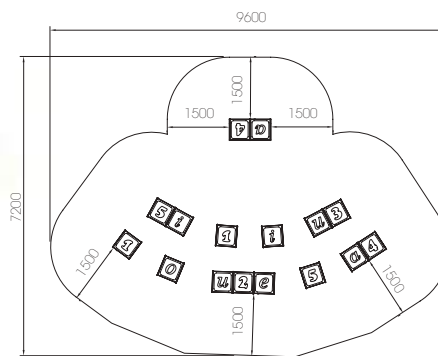

# Urban

**LD009.02**  
CUBO CUENTA CUENTOS 500x524x570mm

48,60

16

0 - 12

570

**LD050.01**  
BALANCIN DOBLE PERCHA

48,60