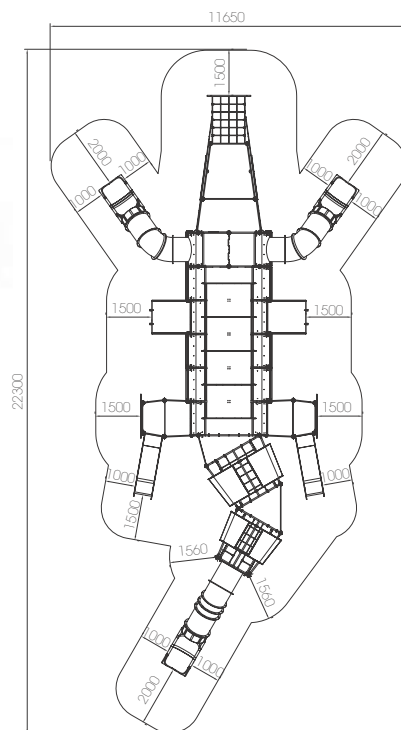

LD196.03
CONJUNTO MODULAR LAGARTO