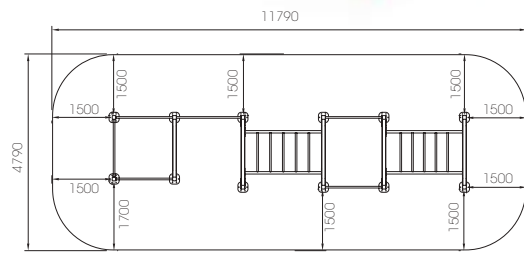

+16 / 140cm

2475

**CROS05**  
**CROS05.IP** INOX  
 CALISTENIA STREET WORKOUT

50,30

8

+16 / 140cm

325 - 2510

**CROS06**  
CALISTENIA STREET WORKOUT LADDER ADAPTA