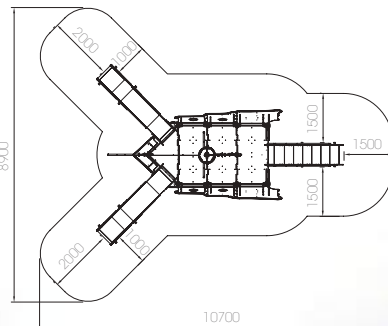

A
75,10

30

3 - 12

1450

A
153,14

30

3 - 12

1450

A
52,30

20

3 - 12

1450