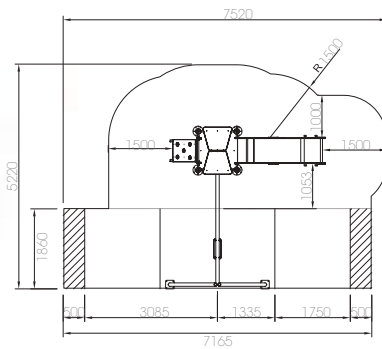

LD191.09.1
TORRE - TOBOGAN MARINO CON COLUMPIO