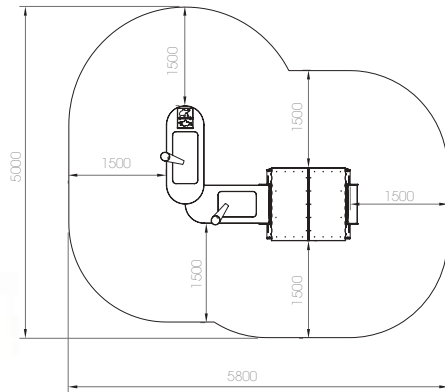

Conjunto Ballenato con múltiples elementos de juego. Diseñado para niños de varias edades que podrán trepar, deslizarse, practicar equilibrio, etc. En la parte inferior dispone de un banco y paneles de juego para los más pequeños.

Whale calf set with multiple playing elements. Designed for children of various ages who will be able to climb, slide, practice balance, etc. At the bottom it has a bench and play panels for the little ones.

Conjunto Ballenato

LD191.08.4

CASITA ARENERO

23,6

8

2 - 5

>1000

LD170.01

ESTRUCTURA COLUMPIO 2 ASIENTOS

DEC.01

DEC.01.01

DEC.04

DEC.04.01

LD115.03

COLUMPIO PARQUE

7,10

1

3 - 6

470

LD115.02

ESTRUCTURA COLUMPIO CAÑA 2 ASIENTOS

21,40

2

3 - 14

1062