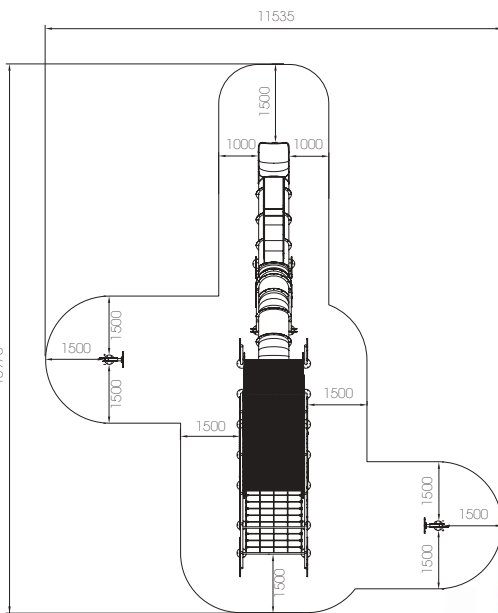

A
254,7

450 - 2300