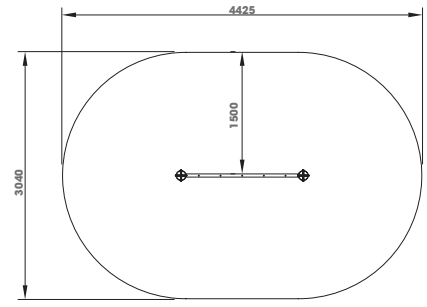

LD150.07.02
MINI PARED RED TREPA

LE.9.2
PIRAMIDE ESCALADA 3m