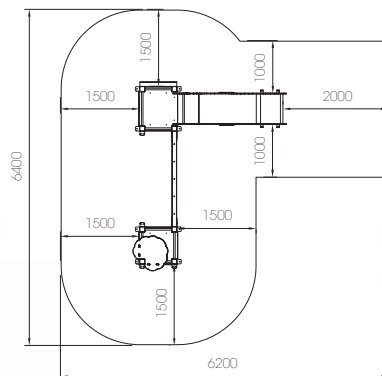

LD119.05
LD119.05.01
MODULAR PARQUE COCODRILO