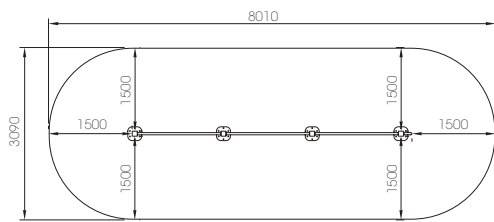

CROS07
CALISTENIA 3 BARRAS DOMINADAS