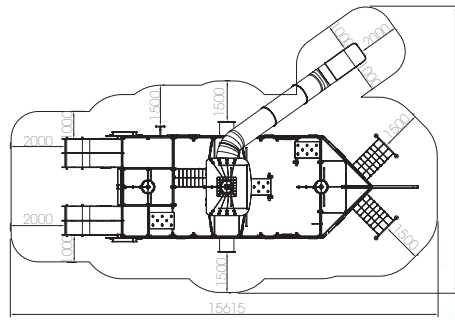

A
44,40

3 - 12
1200 - 1500

LD191.01
EL BARQUITO

A
30,90

3 - 8
900