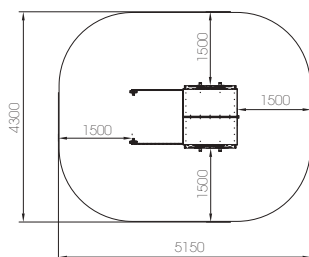

LD191.08.5
CASITA DEL ARBOL CON PORCHE/TARIMA

15,40

6

0 - 6