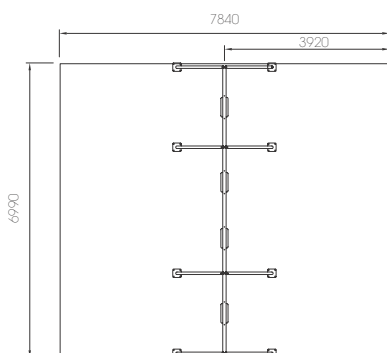

A
40,60 - 42

1288 - 1438

A
38,60 - 39,90

1288 - 1363

A
54,70 - 52,90

1288 - 1363