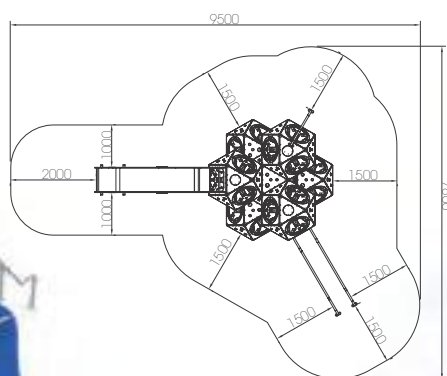

Especial

**LD108.29**  
MUELLE MONSTER 2 PLAZAS

**LD108.21**  
MUELLE ALIEN ADAPTADO 

**LD181.01**  
TIROLINA 30 METROS

**LD251.01**  
ATOMO

**A**  
11,78

2

3 - 6