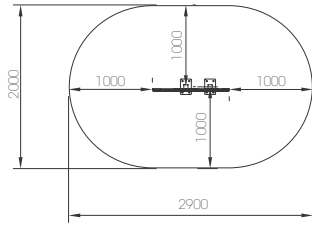

LD191.08.1.2
CASITA DEL ARBOL ADAPTADA

LD118.11
CARTEL INFORMATIVO TROGLODITA

A
4,62