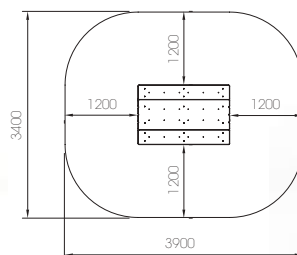

LD025.01
MESA INFANTIL COLORES