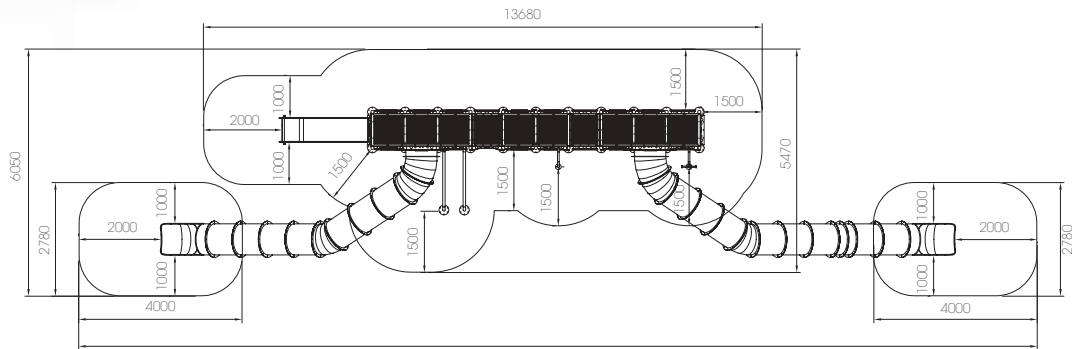

450 - 2300

**A**  
72,4

370 - 1850

**LD260.03**  
MULTIJUEGO JARDIN VERTICAL

550 - 1750

**¡Llega el diluvio! Todas las especies quedaran a salvo en esta divertida Arca de animales, con toboganes, rampas, redes de escalada y múltiples paneles de juego en zonas accesibles. Un Multijuego integrador para diversión de niños de todas las edades.**