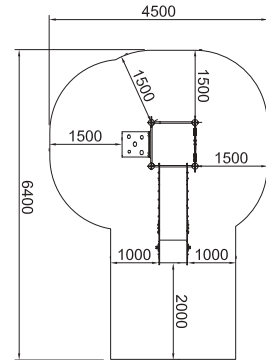

LD191.06.4

TORRE-TOBOGAN CASCABEL