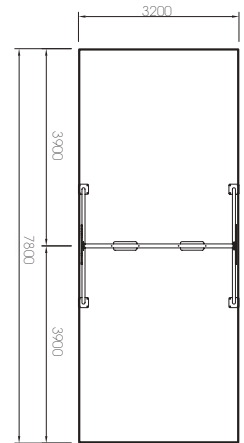

LD115.03

MTEC LD115.03.04

ESTRUCTURA COLUMPIO PARQUE 2 ASIENTOS

Natura

A

25,35 - 26,30

2

0 - 12

1284 - 1364

DEC.06.01

DEC.03.01

DEC.02.01