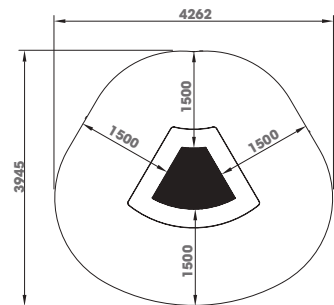

**LD013.01**  
INOX SALTADOR 1,5 X 1,5 M

A  
13,10

6 - 12

**LD013.02**  
INOX SALTADOR TRAPECIO 60°

**LD181.01**  
TIROLINA 25 METROS

**Juego Tirolina individual o doble para los niños más atrevidos. Ajustable a las dimensiones del área con diferentes opciones de decoración. Este juego lo incorporamos en diversos juegos como el modular City, el Aviocar o el Navío pirata. ¿te atreves?**