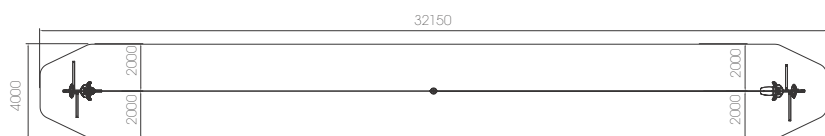

Especial

**LD108.29**  
MUELLE MONSTER 2 PLAZAS

**LD108.21**  
MUELLE ALIEN ADAPTADO 

**LD181.01**  
TIROLINA 30 METROS

**LD251.01**  
ATOMO

**A**  
11,78

2

3 - 6