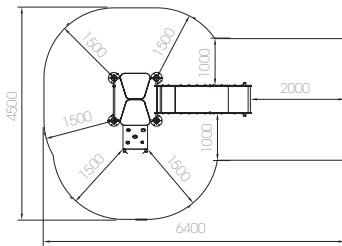

LD191.07.1
TORRE-TOBOGÁN MARINO TEJADO