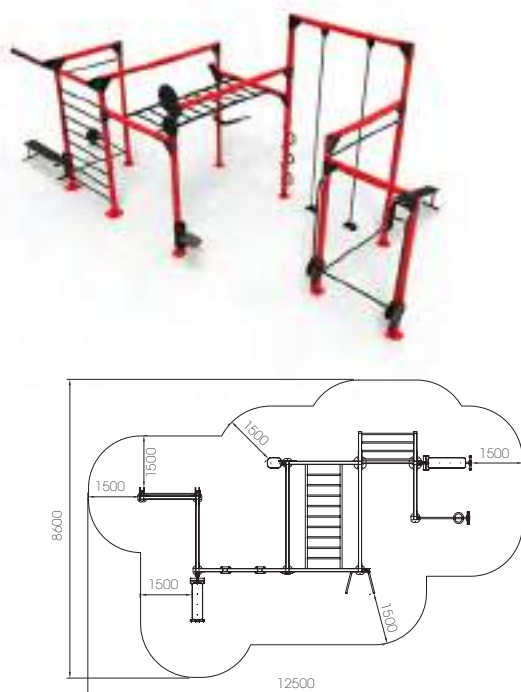

A
75,60

CROS01.XL
CROS01.XLI
MODULAR CALISTENIA XL

A
51,15