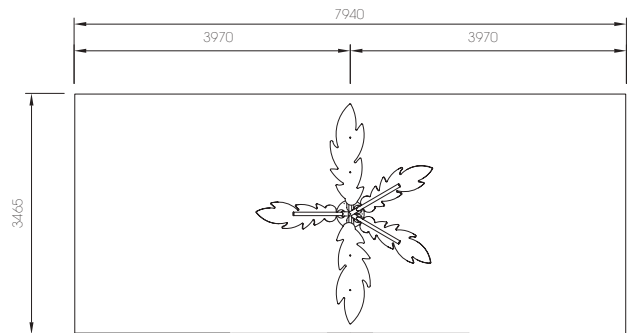

A

22,50

2

0 - 12

1199

ESTRUCTURA COLUMPIO ARBOL 2 ASIENTOS

LD115.05

A