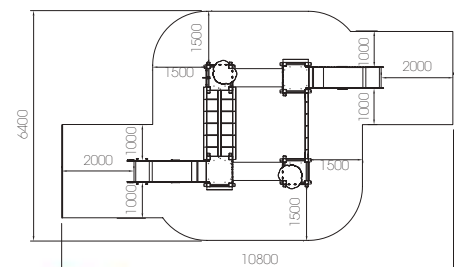

LD119.03

LD119.03.01

MODULAR PARQUE MADERA 4 TORRES