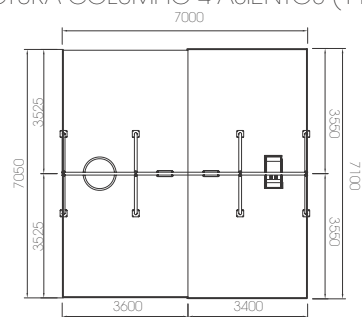

LD170.14.2
ESTRUCTURA COLUMPIO 4 ASIENTOS (1+2+CESTA)

LD170.14.4
ESTRUCTURA COLUMPIO 4 ASIENTOS (2+2)