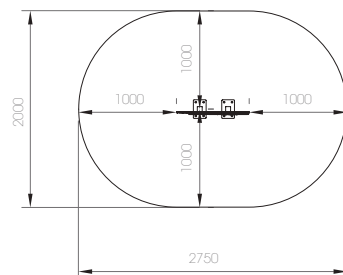

LD118.06
CARTEL INFORMATIVO CAPITÁN PIRATA

12,00

2

3 - 6

553

13,70

2

3 - 6

553

34,80

8

3 - 8

1600

4,62

4,62