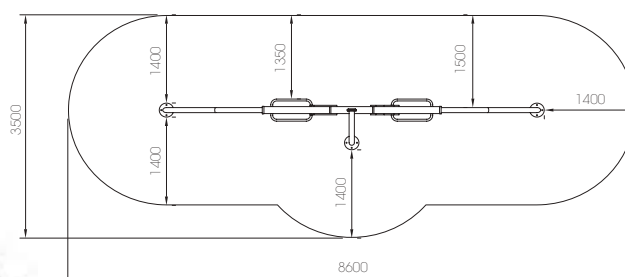

**LD104.03**  
CUERDA MALETAS

**A**  
17,40

3

3 - 6

290

**A**  
12,60

4

3 - 6