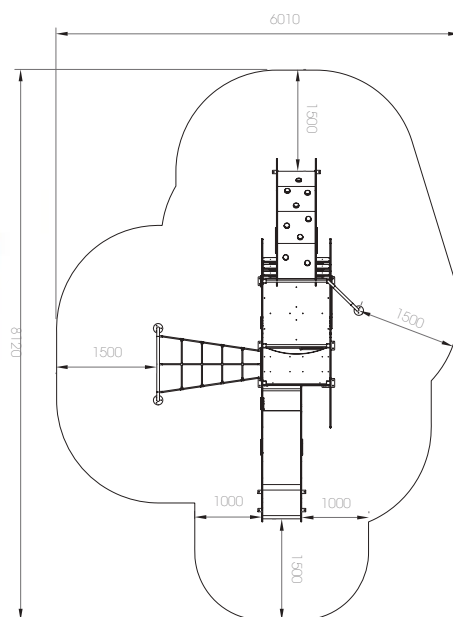

A
25,90

Marina

A
36,50

A
22,00

A
23,90

840 - 1555