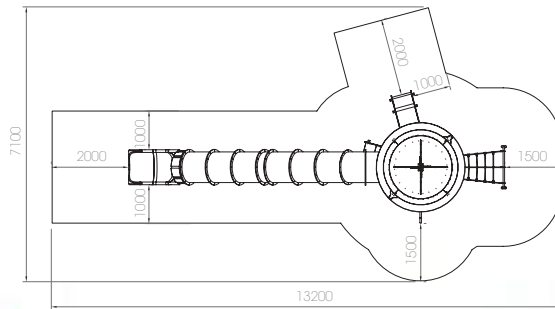

LD187.01
MODULAR FARO