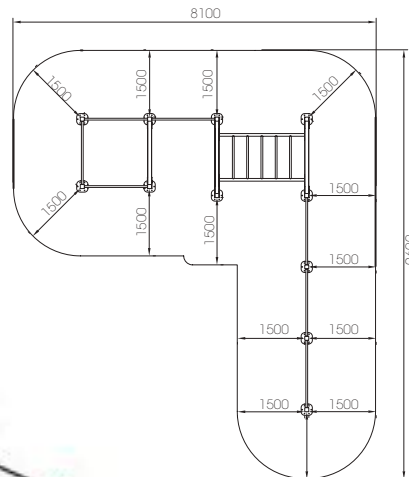

CROS05
CROS05.IP INOX
CALISTENIA STREET WORKOUT

50,30

8

+16 / 140cm

325 - 2510