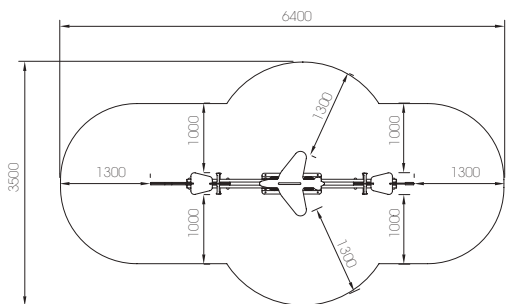

LD109.03
BALANCIN AEROPLANO