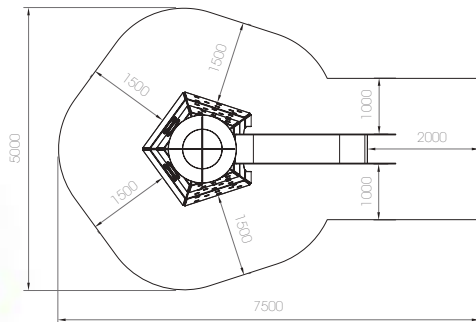

LD101.01
CONJUNTO BALENATO
LD101.01
CONJUNTO BALENATO (VERSION UNION PUENTE)

A
25,90