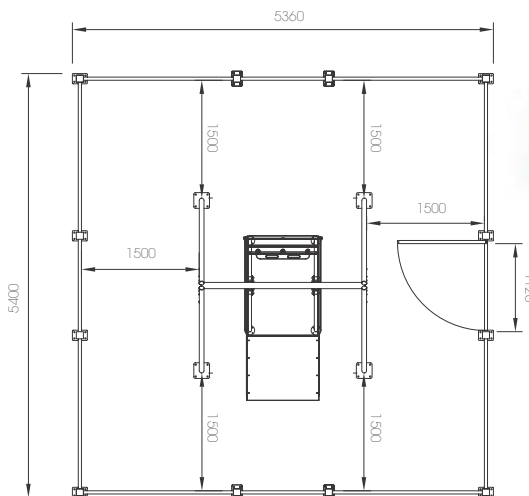

LD170.11
PENDULO SILLA RUEDAS

LD170.11.1
VALLA LUDOMAQUINA POLIETILENO + PUERTA (PENDULO SILLA DE RUEDAS)

LD170.11.2
VALLA LUDOMAQUINA METAL COLORES + PUERTA (PENDULO SILLA DE RUEDAS)