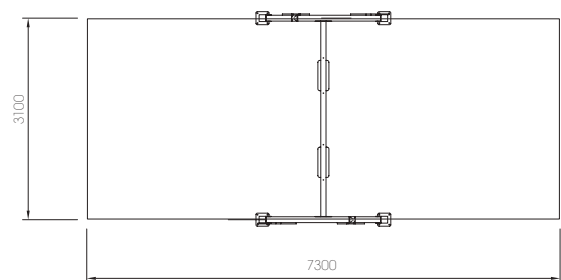

A

22,50

2

0 - 12

1199

ESTRUCTURA COLUMPIO ARBOL 2 ASIENTOS

LD115.05

A