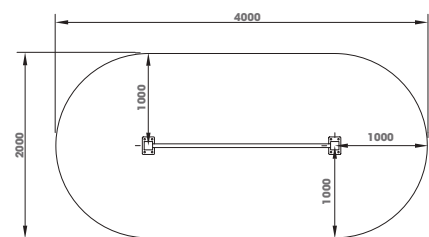

A  
10,70

450 - 735

**LE.9.3**  
PIRAMIDE ESCALADA 4.5m

A  
7,15

**LD116.03**  
**LD116.05**  
VALLA LAMAS