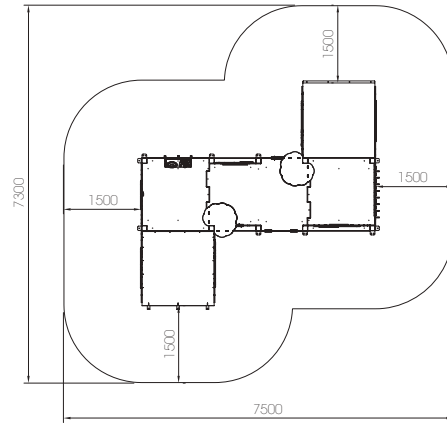

LD119.04
LD119.04.02
MODULAR PARQUE ADAPTADO