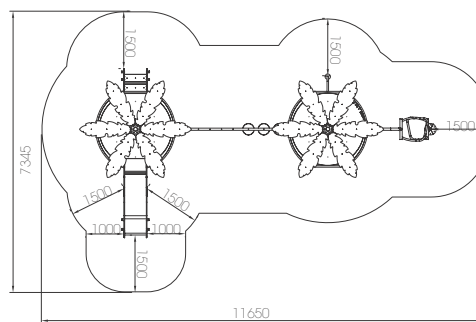

A
86,50

847 - 2116

LD164.02.01
ROBINSON (2TORRES)
LD164.02.02
ROBINSON (2TORRES)
LD164.02
ROBINSON (2TORRES) IRON