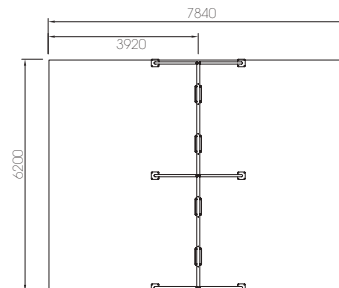

**Columpios**

**A**  
48,60 - 46,90

1288 - 1363

**LD170.14.4**  
ESTRUCTURA COLUMPIO 4 ASIENTOS (2+2)

Urban

**A**  
54,70 - 52,90

1288 - 1363

**LD303.01**