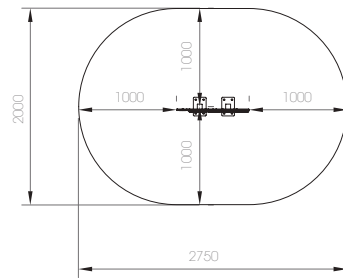

LD118.03
CARTEL INFORMATIVO SURFERO