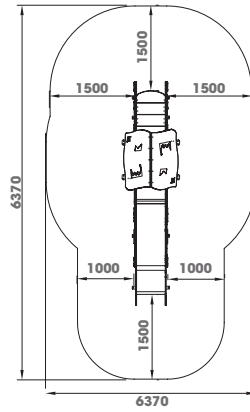

LD119.08
MODULAR RECICLA 1 TORRE CON ESCALERA

M-TEC