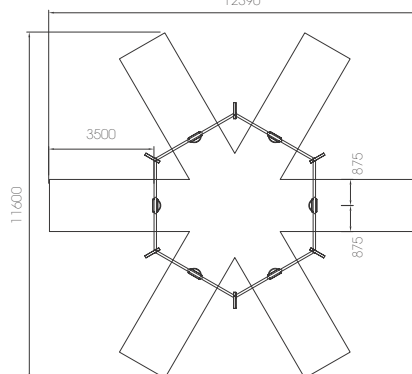

LD171.01
ESTRUCTURA PENTACOLUMPIO