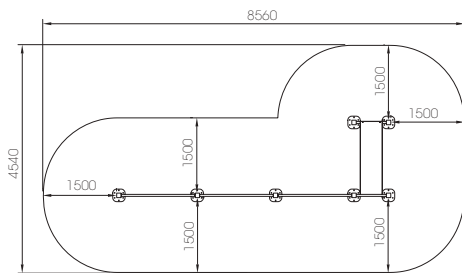

CROS08
CALISTENIA BANCO ABDOMINALES + BARRAS FLEXIONES