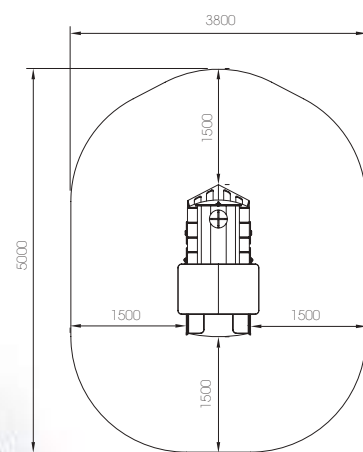

LD143.01
LOCOMOTORA

Aviación