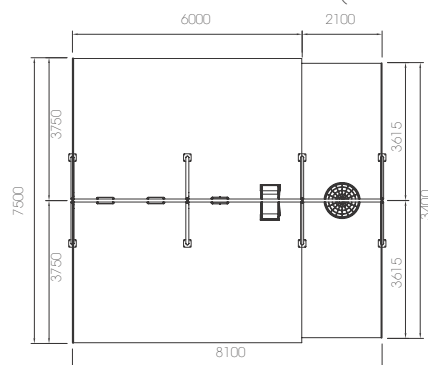

LD171.02
ESTRUCTURA HEXACOLUMPIO
12390