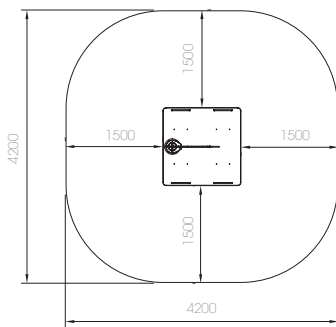

LD040.01

MUELLE Balsa