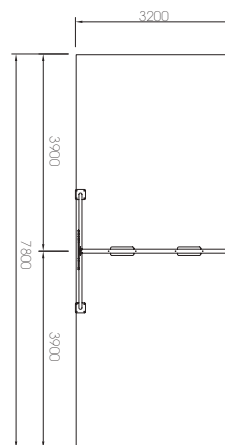

LD170.01
ESTRUCTURA COLUMPIO 2 ASIENTOS

DEC.06

DEC.03

DEC.02

24,16 - 25

2

0 - 12

1288-1513