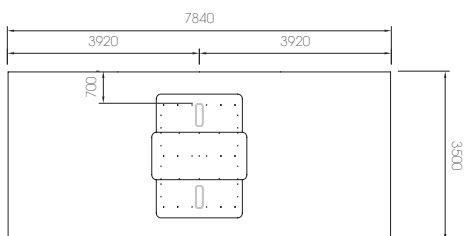

**LD118.10**  
CARTEL INFORMATIVO PILOTO

**A**

**LD114.03**  
ESTRUCTURA MONOPOSTE PARACAIDAS

**A**  
27,20

1289 - 1364

A  
7,10

541

A  
22,15