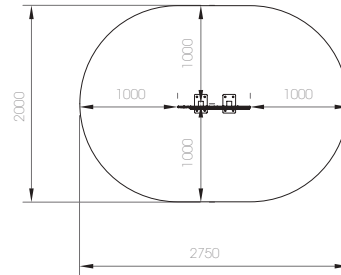

LD191.08.3

CASITA BALNEARIO