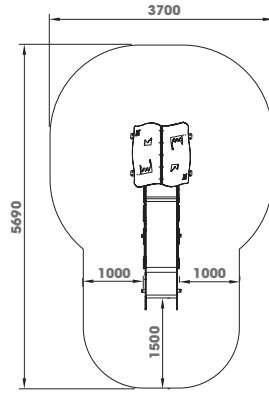

LD119.07
MODULAR RECICLA 1 TORRE

M-TEC