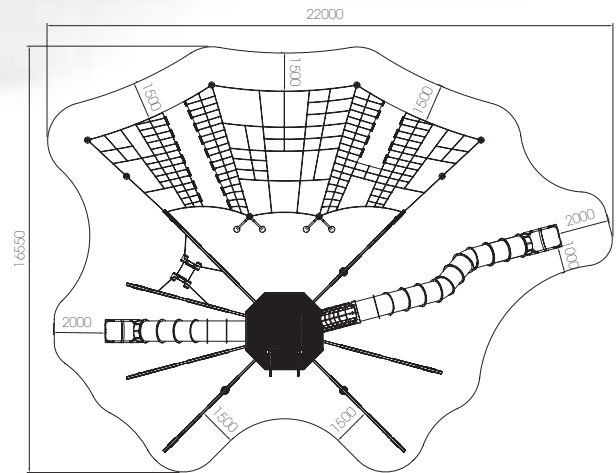

A
254,7

450 - 2300

A
72,4

370 - 1850