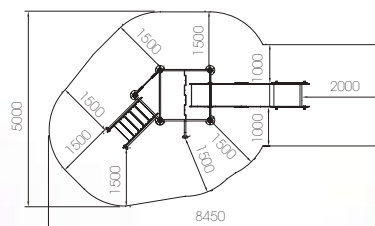

LD190.04.3
CONJUNTO TORRE ARDILLA