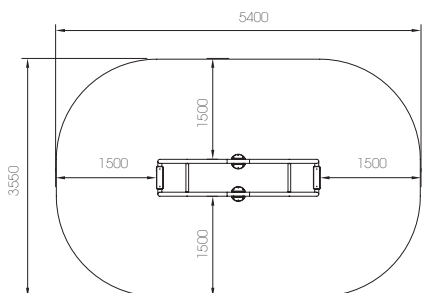

# Urban

**LD009.02**  
CUBO CUENTA CUENTOS 500x524x570mm

48,60

16

0 - 12

570

**LD050.01**  
BALANCIN DOBLE PERCHA

48,60