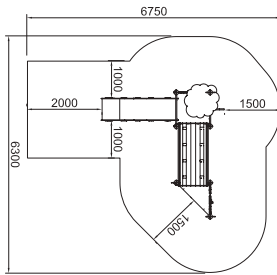

400 - 1445

**LD190.07.4**  
MODULAR PUENTE SELVA

43,90

14

6 - 12

1677

**LD191.02.4**  
MODULAR SERPIENTE CASCABEL

28,50