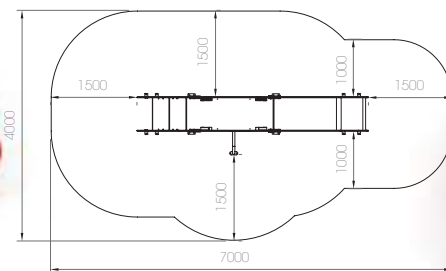

A
25,90

Marina

A
36,50

A
22,00

A
23,90

840 - 1555