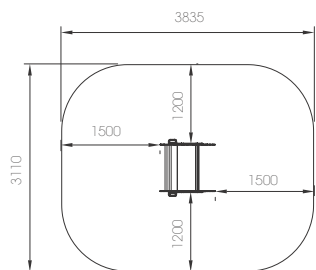

Especial

**LD108.29**  
MUELLE MONSTER 2 PLAZAS

**LD108.21**  
MUELLE ALIEN ADAPTADO 

**LD181.01**  
TIROLINA 30 METROS

**LD251.01**  
ATOMO

**A**  
11,78

2

3 - 6