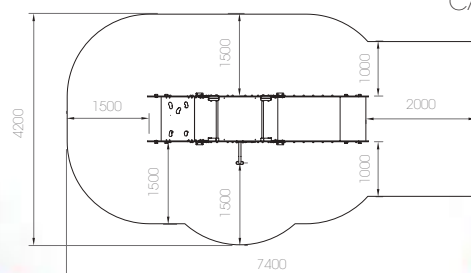

A
23,90

LD102.02
CANGREJO acceso rampa escalada