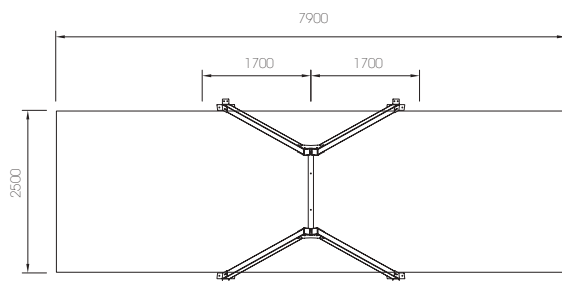

18,90

1

0 - 12

1284-1364

ESTRUCTURA COLUMPIO PARQUE 1 ASIENTO

LD115.06

LD115.06.01

**LD120.01**  
**LD120.01.01**   
 TOBOGAN PARQUE MADERA