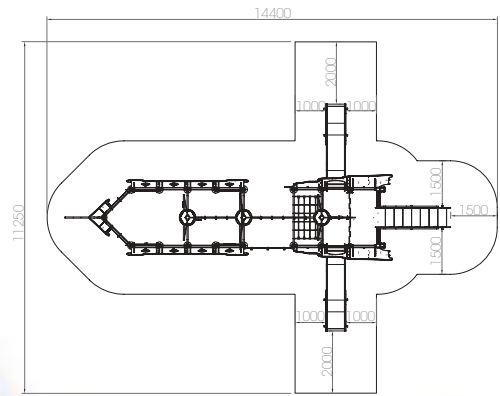

A
22.80

265 - 465