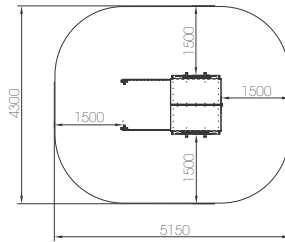

A
4,62

A
15,40

A
20,00

LD170.01
ESTRUCTURA COLUMPIO 2 ASIENTOS

DEC.09

DEC.09.01

A
7,10

ver pagina columpios pag. 252 / see swings page. 252

A
26,60 - 27,50

1300 - 1380