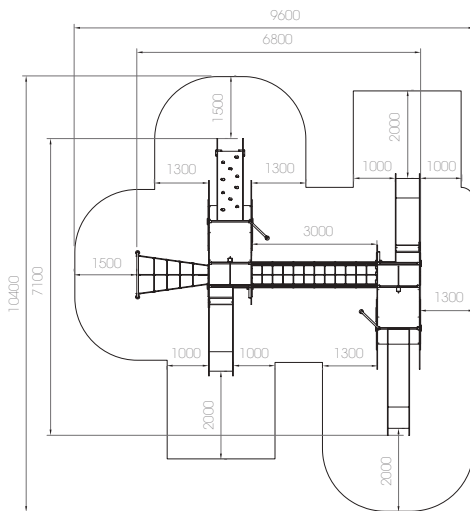

LD163.06
PUENTE RED

A
38,60

18

3 - 12

860 - 1980

A
71,80

40

3 - 12

860 - 1980