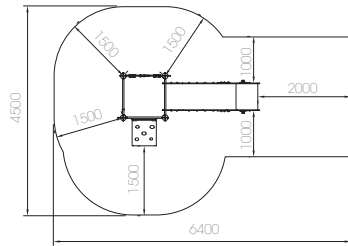

LD191.06.1
TORRE-TOBOGÁN MARINO