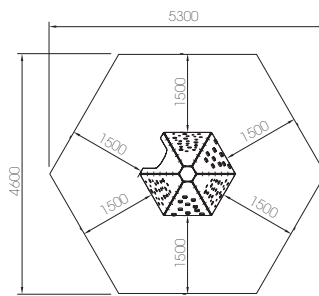

A
18,20

LD150.10.1
TIENDA TREPA

Natura

A
31,80