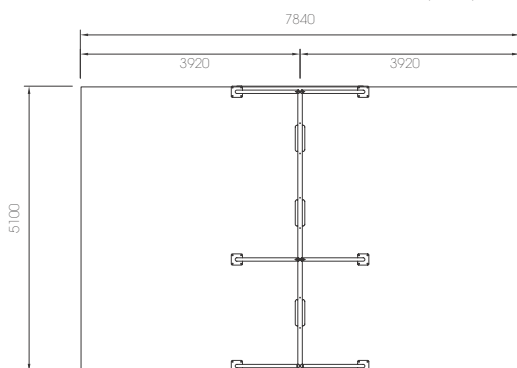

LD170.14
ESTRUCTURA COLUMPIO 4 ASIENTOS (1+2+1)