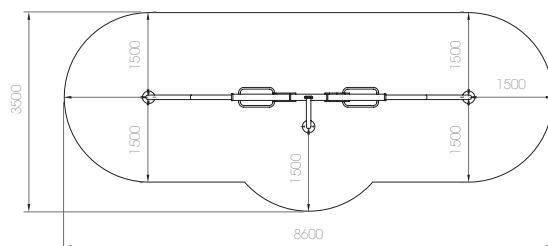

**A**  
71,80

40

3 - 12

860 - 1980

**LD165.01**  
MOBY DICK

**LD165.01.01**  
MOBY DICK TUBO

**LD104.01**  
CUERDA MEDUSA

**A**  
67,06