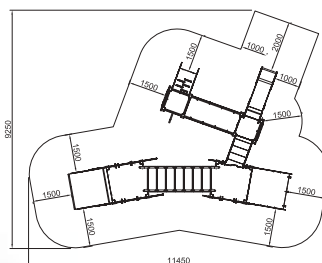

LD199.05
LD199.05.01
CARRO CABALLO