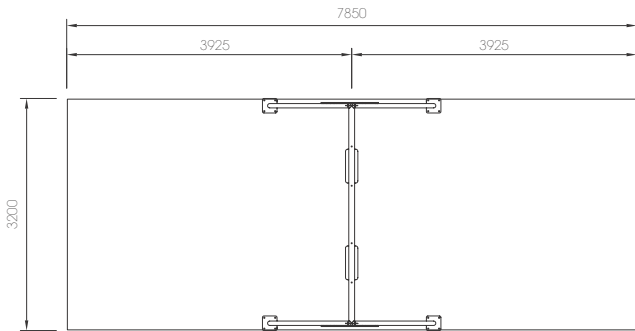

1288 - 1363

**LD170.01**  
ESTRUCTURA COLUMPIO 2 ASIENTOS

24,16 - 25

0 - 12

1288 - 1363

**LD303.01**  
**LD303.02**  
**DEC.50**

PENDULO EQUILIBRIO CUERDA

24,16 - 25