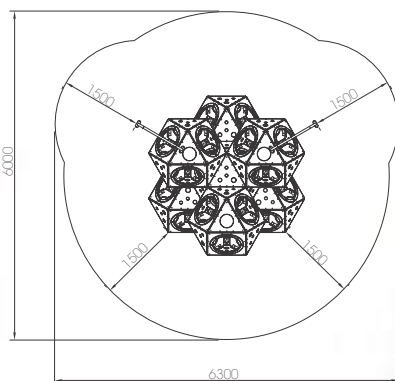

# Átomos

LD251.02  
ATOMO (1 CUBO)

Espacial

LD251.03  
ATOMO (2 BARRAS BOMBEROS)

**Juego modular Átomo. Composición geométrica de átomos de escalada. Disfruta de sus interiores y accede a la parte superior para lanzarte por su tobogán y sus barras deslizantes. Un juego para compartir aventuras.**