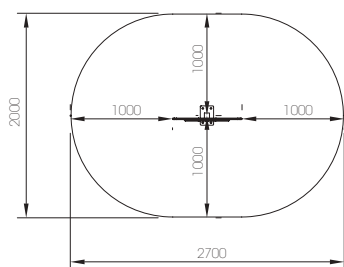

**LD118.10**  
CARTEL INFORMATIVO PILOTO

**A**

**LD114.03**  
ESTRUCTURA MONOPOSTE PARACAIDAS

**A**  
27,20

1289 - 1364

A  
7,10

541

A  
22,15