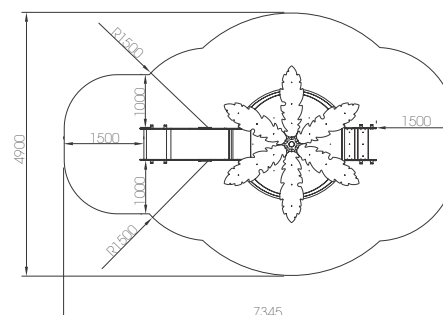

A
55,50

847 - 2116

LD164.03
ROBINSON (1TORRE)
LD164.03.01
ROBINSON (1TORRE)
LD164.03.02
ROBINSON (1TORRE) IRON