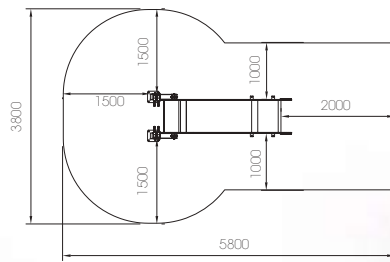

18,90

1

0 - 12

1284-1364

ESTRUCTURA COLUMPIO PARQUE 1 ASIENTO

LD115.06

LD115.06.01

**LD120.01**  
**LD120.01.01**   
 TOBOGAN PARQUE MADERA