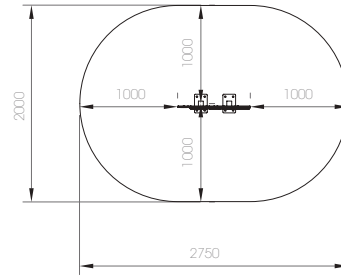

34,80

8

3 - 8

1600

4,62

4,62

LD118.07

CARTEL INFORMATIVO CRANCA PELUDA