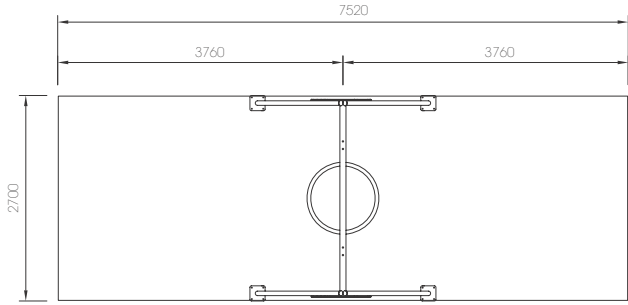

LD170.06
ESTRUCTURA COLUMPIO 1 CESTA