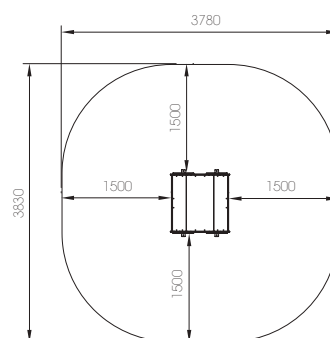

LD143.02
VAGON ABIERTO