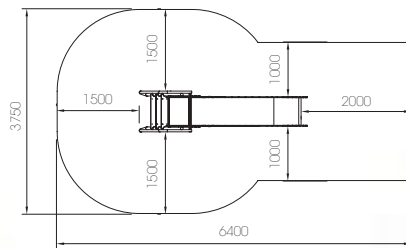

LD172.09
TOBOGAN COCODRILLO