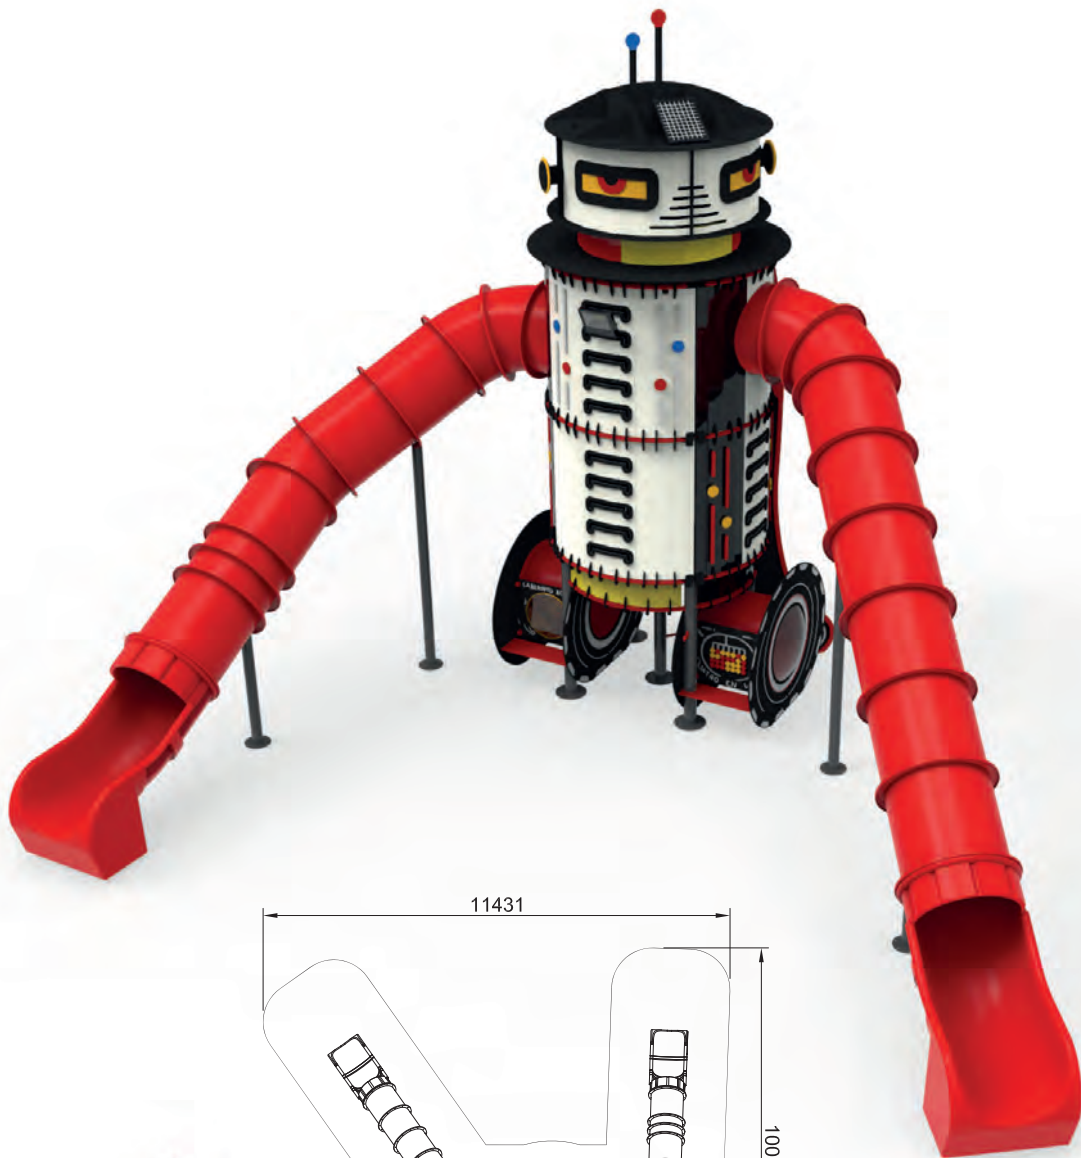

LD189.02
ROBOT

A

62,80

25

1 - 14

360 - 1517