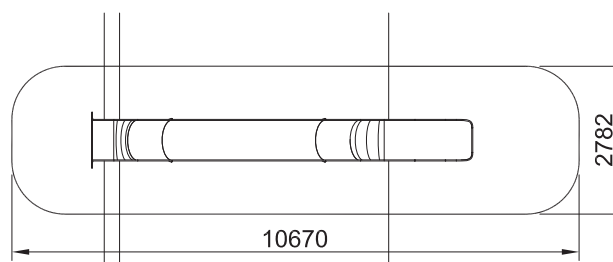

236 - 1852

LD190.03.3.1
CONJUNTO PASAJE DEL BOSQUE 2T

A
52,90

20

3 - 12

1495

LD210.05
TOBOGAN LADERA SEMI TUBO INOX (H=3M)

A
28,60