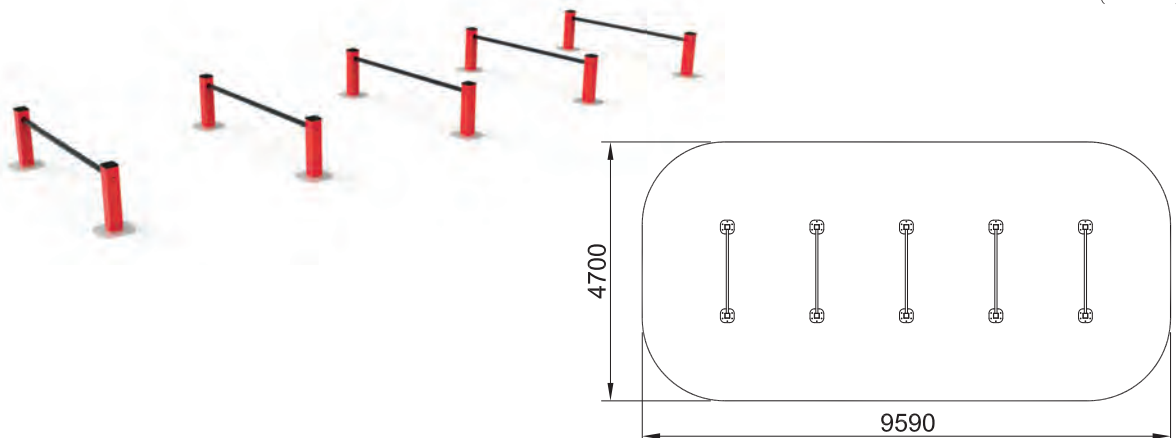

525

LD127.02
BARRAS DE EQUILIBRIO ZIG ZAG (5 UNID.)

Sport

A
43,15

5

+16/140cm

400

LD137.02
VALLAS DE SALTO H40 (5 UNID.)