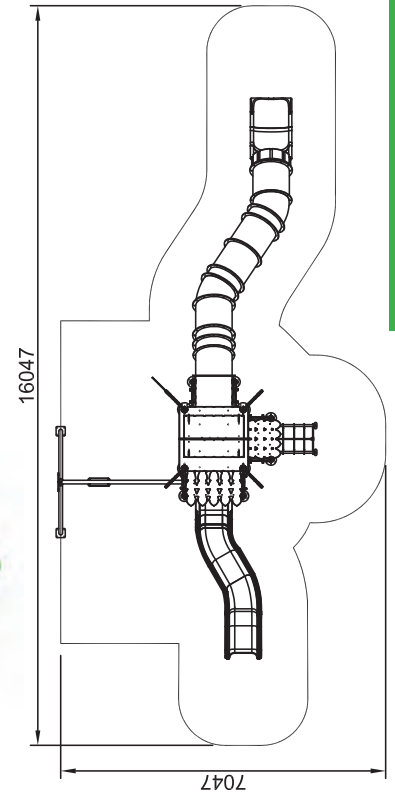

LD195.02.03

MODULAR AMAZONIA ADAPTADO

Natura