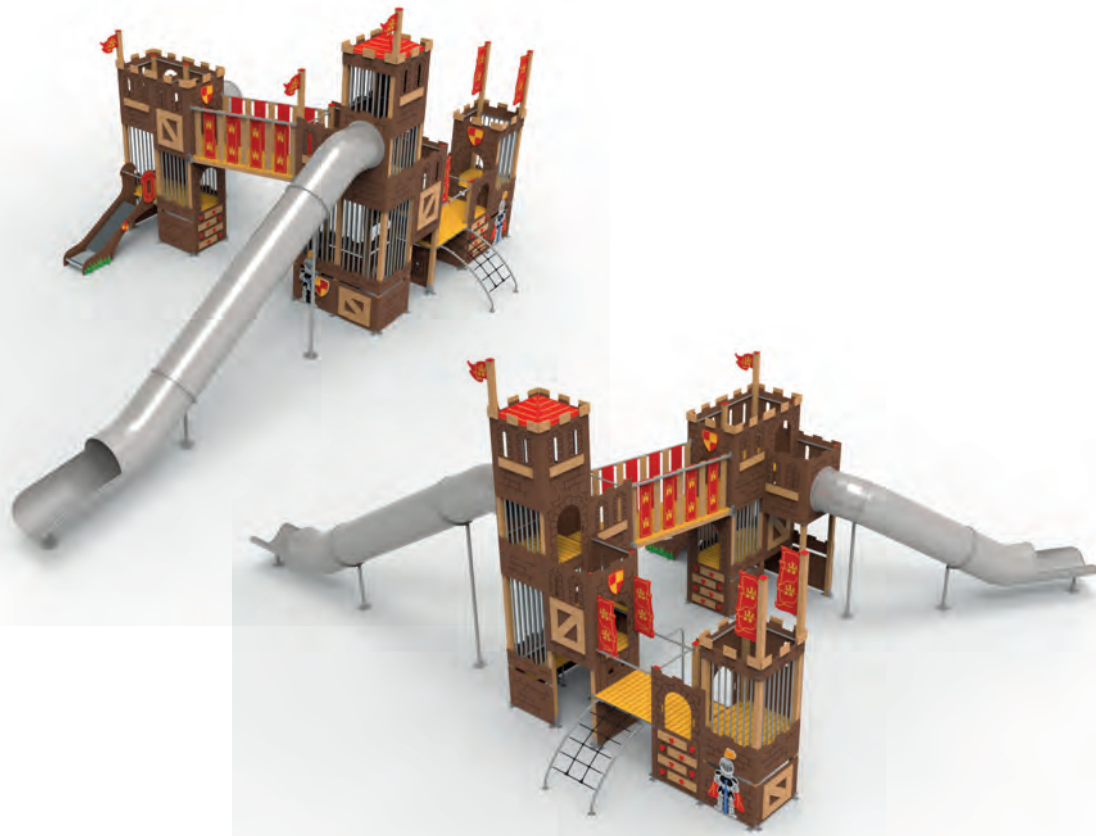

LD260.09
BARCO VELERO

Barco velero

Sailboat

Inspirado en un barquito de papel, el barco Velero reúne a más de 56 usuarios con todos sus elementos de juego, con una torre trepa central, con subida de redes a su gran tobogán tubo, hamacas, eslingas, barra de bombero, escalera y rocódromo. ¡Diversión para todas las edades!

Enjoy an island of fun with many game elements. Modules linked together by balance pieces, nets, bridges, etc... that lead to a tower with accessible play panels on its lower level and with access to a large spiral tube slide. The modules also have stairs and climbing nets as access, with a rotator, fireman's pole and slides. An ideal place for fun!!!

290 - 1677

LD119.55

Fortaleza medieval (3T+2T INOX) M-TEC W

Fortaleza Medieval

Ha del castillo!!! Fortaleza medieval con 3 torres y dos toboganes tubo, uno recto y otro en espiral. El juego está adaptado para ser accesible en su nivel más bajo con diversos paneles de juego. Con accesos a los demás niveles mediante redes y rocódromos verticales por los que llegamos a plataformas con barra de bomberos, toboganes y un puente entre torres. Entra en la fortaleza y conviértete en un auténtico caballero medieval!!!.

Torre Medieval

Defiende la torre desde sus almenas y tírate desde su gran barra de bomberos o su gran tobogán tubo. También puedes tomar la torre escalando sus muros, por su rocódromo vertical o entrando por su nivel inferior. Elige tu bando!!!.