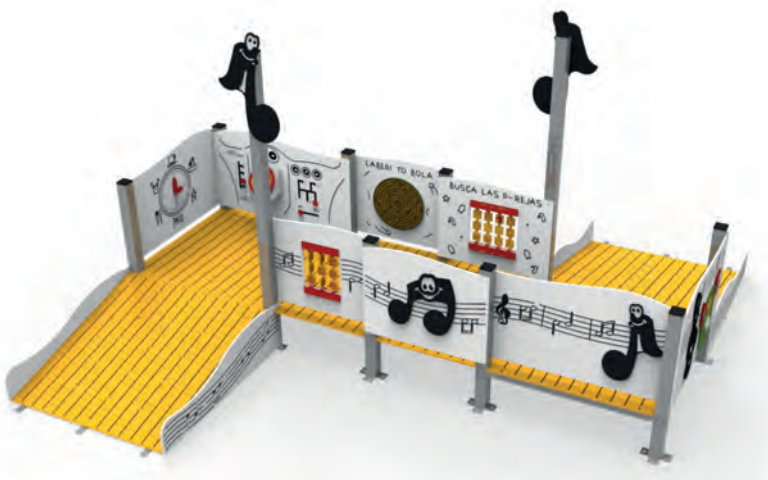

Modular musical adaptado

Modular adapt musical

Juego completamente adaptado y accesible a sillas de ruedas con varios paneles de juego donde los usuarios pueden desarrollar sus habilidades psicomotrices.

A game completely adapted and accessible to wheelchairs with several game panels where users can develop their psychomotor skills.