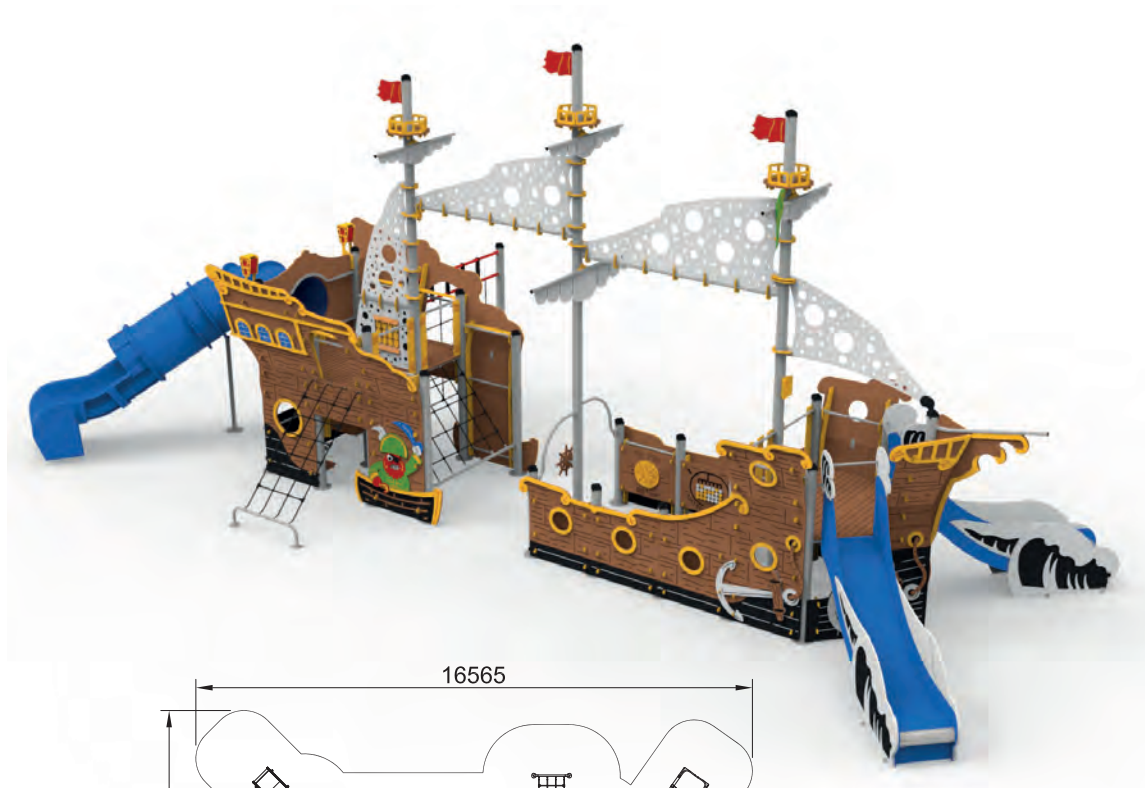

LD194.08.02
MODULAR FRAGATA TOBOGAN TUBO + RED

A
91,70

25

6 - 12

370 - 1890