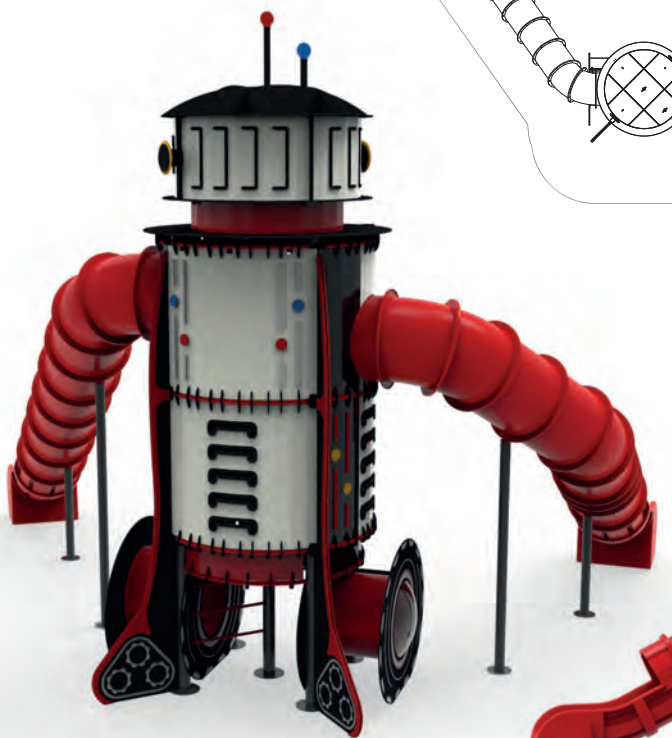

LD189.02
ROBOT

A

62,80

25

1 - 14

360 - 1517