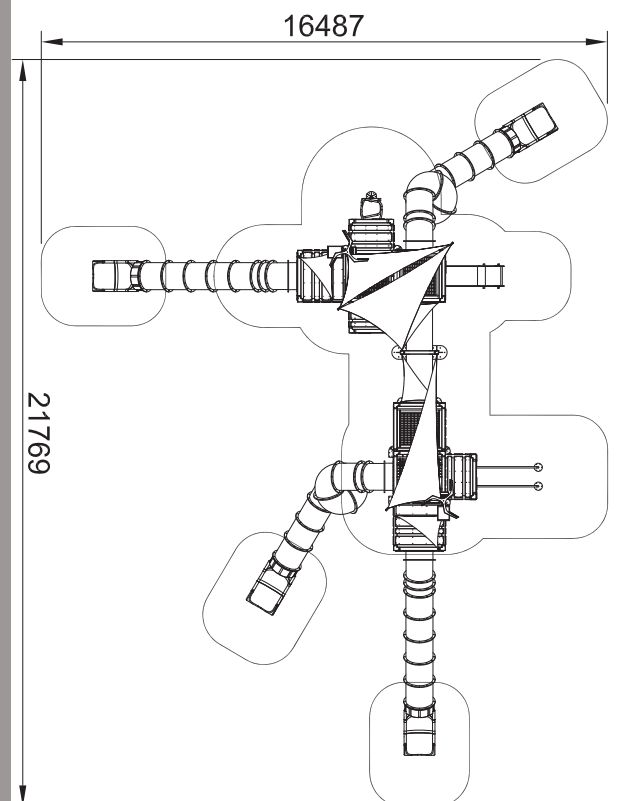

LD015.10
CITY BOX IRON MLG (2T+4T)

CITY BOX

IRON MLG (2T+4T)

A
117,40

70

6-12

2108

Completo juego en altura, con 2 torres unidas por un tubo pasadizo, 4 grandes toboganes tubo (2 rectos y 2 en espiral), con toboganes, un rotador, red de escalada, tobogán de brazos, etc... Piérdete en todo su recorrido con las mejores vistas de la ciudad desde este increíble juego!!!

Complete high-rise game, with 2 towers joined by a tube passage, 4 large tube slides (2 straight and 2 spiral), with slides, a rotator, climbing net, arm slide, etc... Get lost in its entire route with the best views of the city from these incredible game!!!