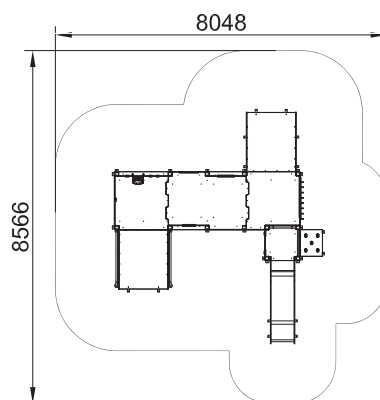

450 - 2900

LD69.01
RED TUNEL

LD162.01.01
MULTIJUEGO TORRES TEJADO (3T)

LD119.16.02
MODULAR URBAN ADAPTADO WOOD

LD162.03.01
MULTIJUEGO TORRES (2T)

LD190.04.21
CONJUNTO VELETA TEJADO

53,15

25