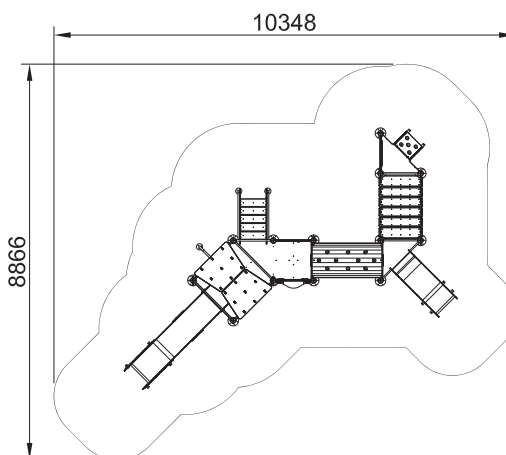

LD190.03.3.1
CONJUNTO PASAJE DEL BOSQUE 2T

A
52,90

20

3 - 12

1495