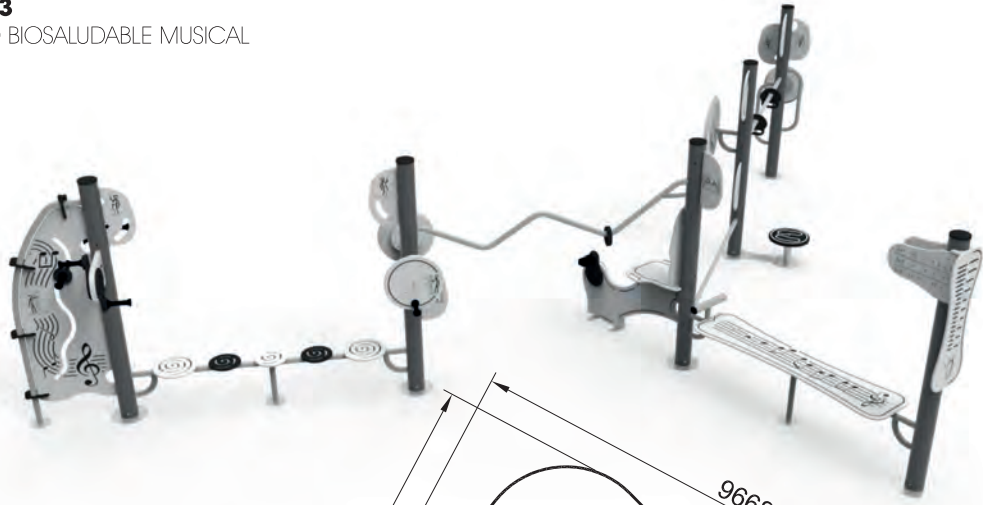

525

LD127.02
BARRAS DE EQUILIBRIO ZIG ZAG (5 UNID.)

Sport

A
43,15

5

+16/140cm

400

LD137.02
VALLAS DE SALTO H40 (5 UNID.)

LD152.03
CIRCUITO BIOSALUDABLE MUSICAL

QS200.01
CRONOMETRO DIGITAL

LD152.04
CIRCUITO BIOSALUDABLE URBAN

Sport

LD190.08.01
DESAFIO KIDS

A
51,60

20

>14