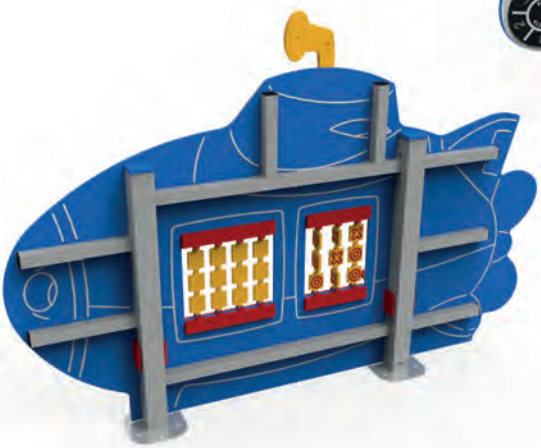

LD260.09
BARCO VELERO

Barco velero

Sailboat

Inspirado en un barquito de papel, el barco Velero reúne a más de 56 usuarios con todos sus elementos de juego, con una torre trepa central, con subida de redes a su gran tobogán tubo, hamacas, eslingas, barra de bombero, escalera y rocódromo. ¡Diversión para todas las edades!

A
 76,50

25

3 - 12

1445 - 1486

 **LD011.03**
PANEL LÚDICO SUBMARINO

A
14,90

8

3 - 12

422

LD164.04.01
ROBINSON TORTUGAS (4T)

Robinson tortugas

Robinson turtles

Disfruta de una isla de diversión con muchos elementos de juego. Módulos unidos entre sí por piezas de equilibrio, redes, puentes, etc... que llevan a una torre con paneles de juego accesibles en su nivel inferior y con acceso a un gran tobogán tubo en espiral. Los módulos además tienen escaleras y redes trepas como acceso, con rotador, barra de bomberos y toboganes. Un lugar ideal para la diversión!!!