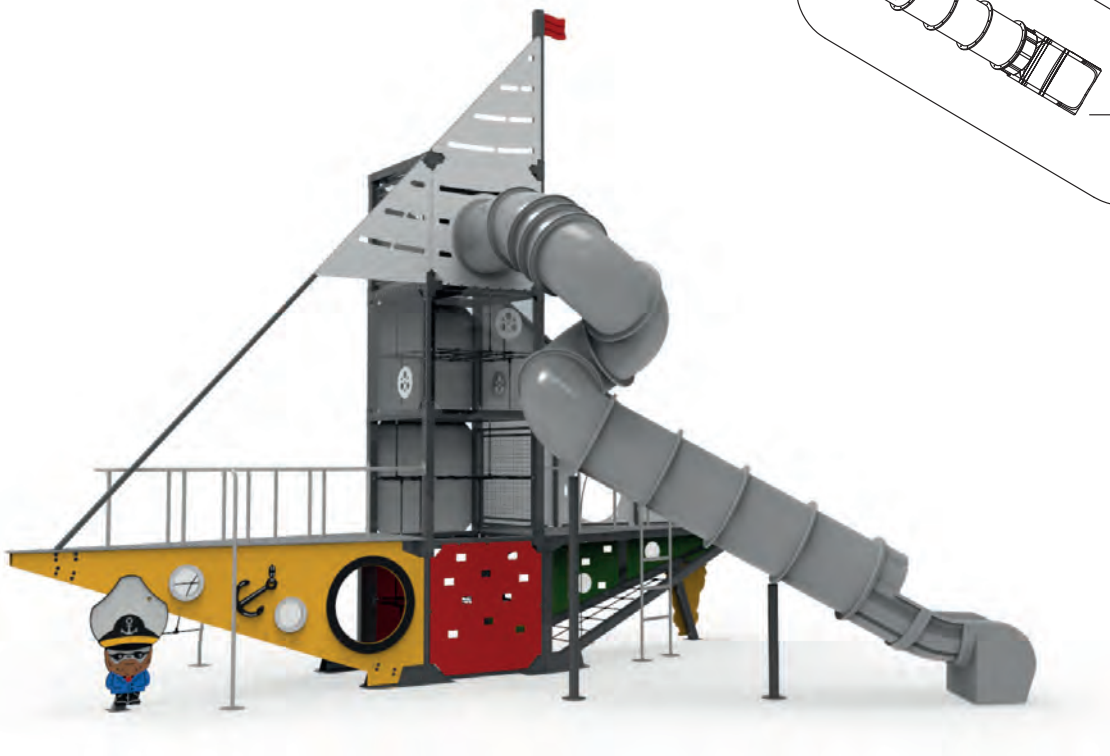

Un juego para todas las edades. Inspirado en un gran tiburón de papel donde podrás trepar por sus paredes de escalada y deslizarte por dentro del túnel tubo hasta el tobogán tubo de su cola y hacer equilibrio en la zona de la boca.

A game for all ages. Inspired in a big paper shark where you can climb for all its climbing wall and slide inside the tube tunnel to the tube sledge localised in the tale and make balance in the mouth area.

56,67

10

6 - 12

500 - 1911

LD260.07
MEDUSA

LED

Medusa

Jellyfish

LD260.09
BARCO VELERO

Barco velero

Sailboat

Inspirado en un barquito de papel, el barco Velero reúne a más de 56 usuarios con todos sus elementos de juego, con una torre trepa central, con subida de redes a su gran tobogán tubo, hamacas, eslingas, barra de bombero, escalera y rocódromo. ¡Diversión para todas las edades!