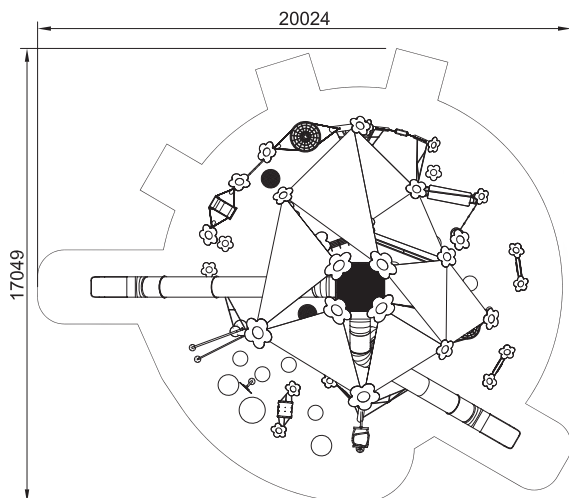

LD119.01.05
 MODULAR PARQUE SERPIENTE (1T+C1PL)

LD189.03
BIGFOOT

360 - 1500

A
212,60

100

0 - 14

300 - 2300

LD260.01
ARAÑA