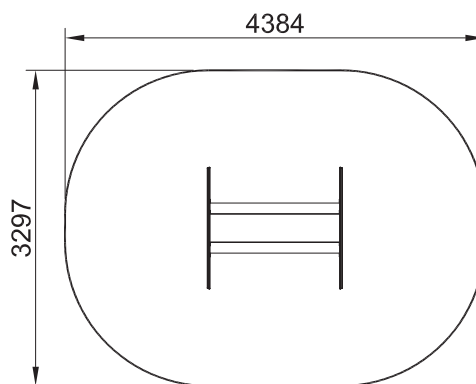

LD191.08.9
CASA TUNEL DE GATEO Y BANCO