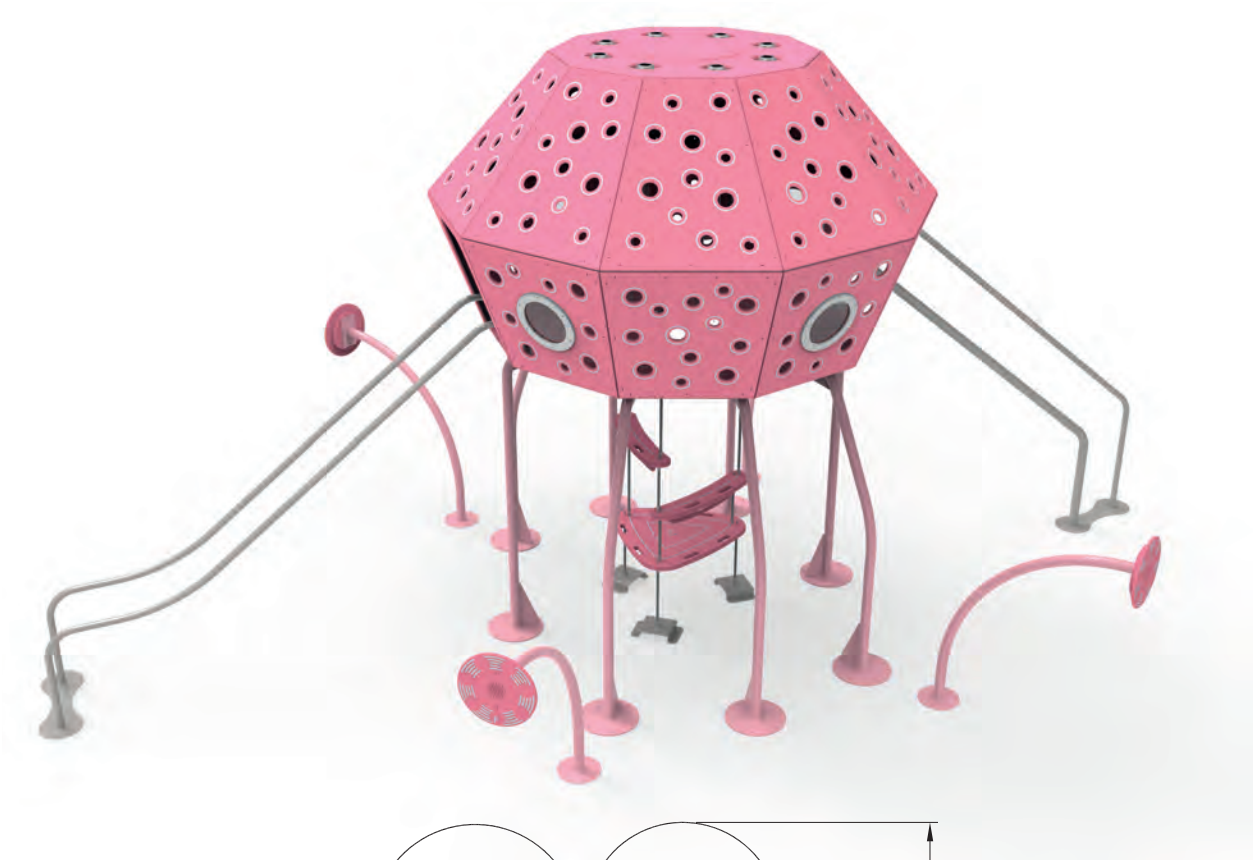

Un juego para todas las edades. Inspirado en un gran tiburón de papel donde podrás trepar por sus paredes de escalada y deslizarte por dentro del túnel tubo hasta el tobogán tubo de su cola y hacer equilibrio en la zona de la boca.

A game for all ages. Inspired in a big paper shark where you can climb for all its climbing wall and slide inside the tube tunnel to the tube sledge localised in the tale and make balance in the mouth area.

56,67

10

6 - 12

500 - 1911

LD260.07
MEDUSA

LED

Medusa

Jellyfish

LD260.09
BARCO VELERO

Barco velero

Sailboat

Inspirado en un barquito de papel, el barco Velero reúne a más de 56 usuarios con todos sus elementos de juego, con una torre trepa central, con subida de redes a su gran tobogán tubo, hamacas, eslingas, barra de bombero, escalera y rocódromo. ¡Diversión para todas las edades!