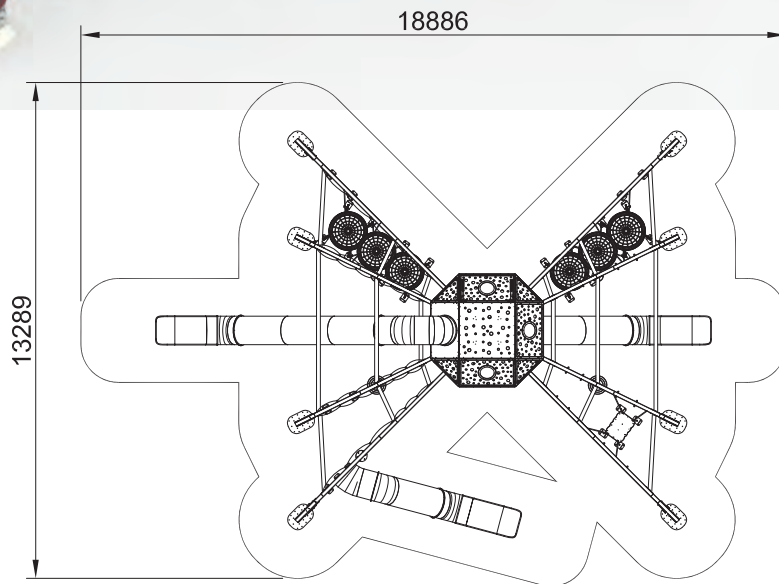

LD119.01.05
 MODULAR PARQUE SERPIENTE (1T+C1PL)

LD189.03
BIGFOOT

360 - 1500

A
212,60

100

0 - 14

300 - 2300

LD260.01
ARAÑA