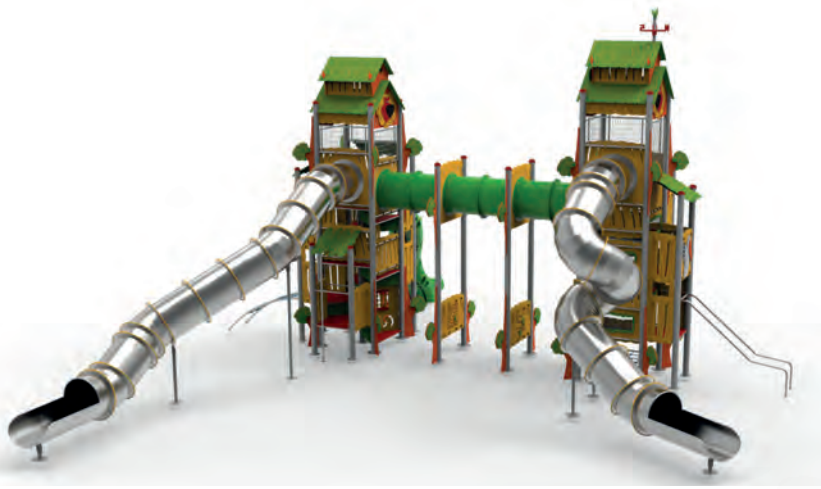

LD195.02.01
AMAZONIA PLUS (2T + 3T)

Natura