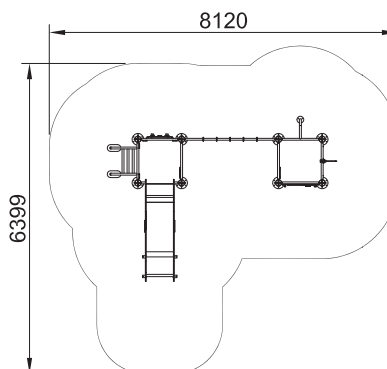

450 - 2900

LD69.01
RED TUNEL

LD162.01.01
MULTIJUEGO TORRES TEJADO (3T)

LD119.16.02
MODULAR URBAN ADAPTADO WOOD

LD162.03.01
MULTIJUEGO TORRES (2T)

LD190.04.21
CONJUNTO VELETA TEJADO

53,15

25