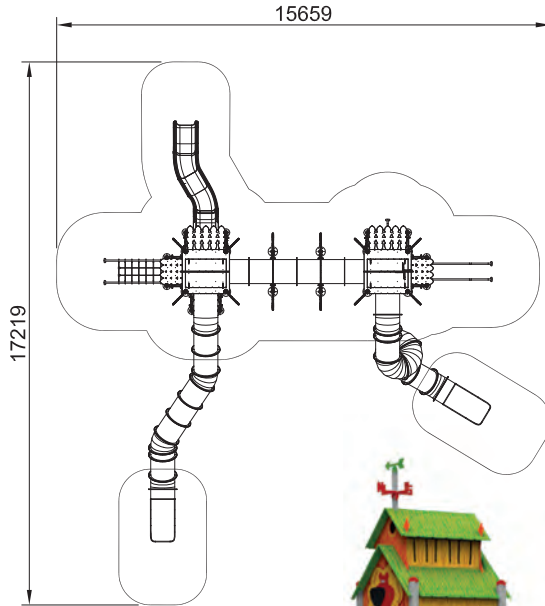

LD191.08.9
CASA TUNEL DE GATEO Y BANCO

LD195.02.02
AMAZONIA ESPIRAL

400 - 1350

630

150 - 2400

LD195.02.01
 AMAZONIA PLUS (2T + 3T)

Natura

A
 99,40