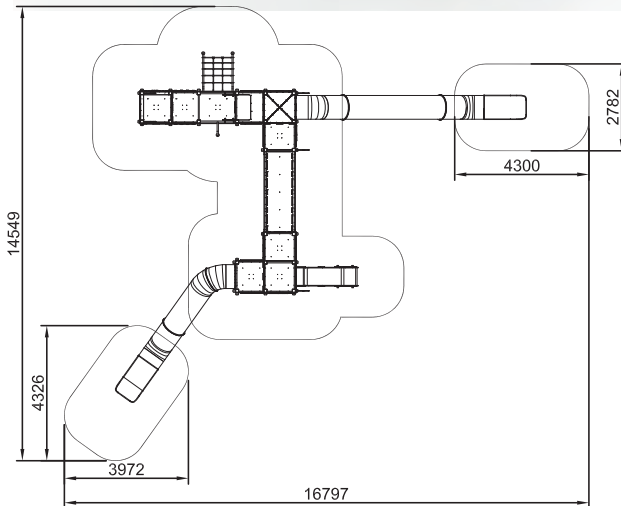

290 - 1677

LD119.55

Fortaleza medieval (3T+2T INOX) M-TEC W

Fortaleza Medieval

Ha del castillo!!! Fortaleza medieval con 3 torres y dos toboganes tubo, uno recto y otro en espiral. El juego está adaptado para ser accesible en su nivel más bajo con diversos paneles de juego. Con accesos a los demás niveles mediante redes y rocódromos verticales por los que llegamos a plataformas con barra de bomberos, toboganes y un puente entre torres. Entra en la fortaleza y conviértete en un auténtico caballero medieval!!!.