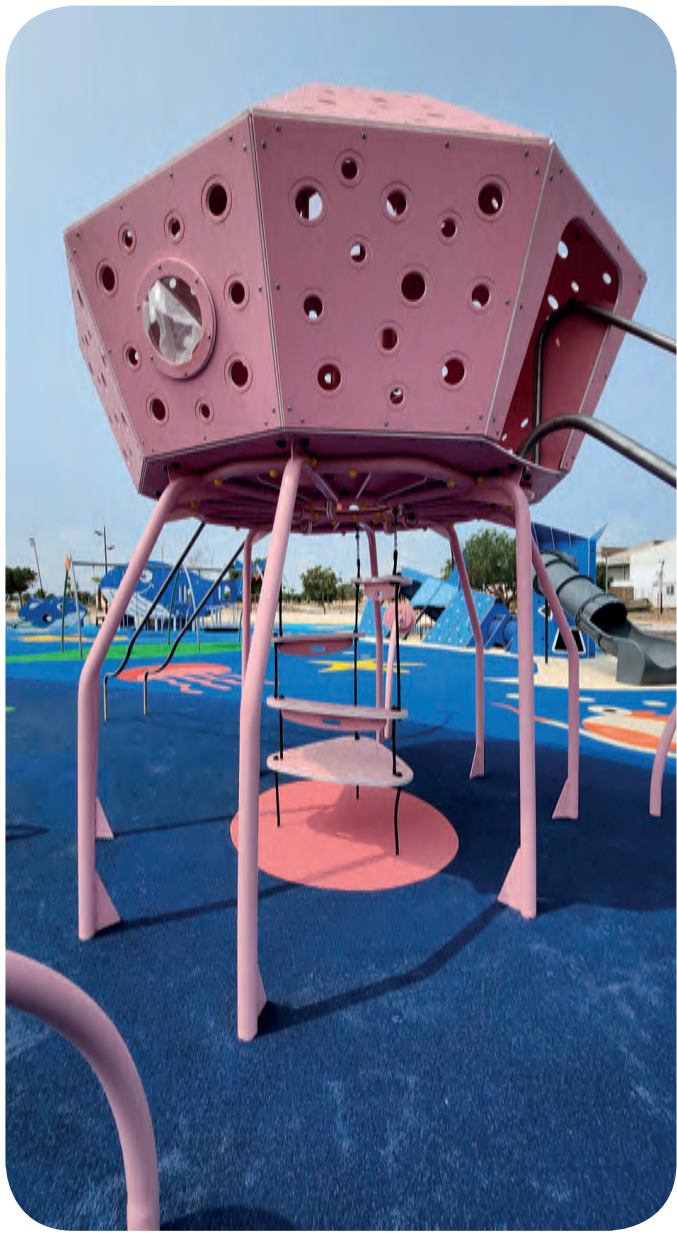

56,67

10

6 - 12

500 - 1911

LD260.07
MEDUSA

LED

Medusa

Jellyfish

Una gran medusa fotoluminiscente de noche. Con un divertido recorrido para los más atrevidos. Accede por su escalera central y deslízate por sus toboganes desafío. Comunícate de un tentáculo a otro por sus interfonos.

A big photoluminescent jellyfish at night. With a fun route for the most daring. Access through its central staircase and slide down its challenge slides. Communicate from one tentacle to another through their intercoms.