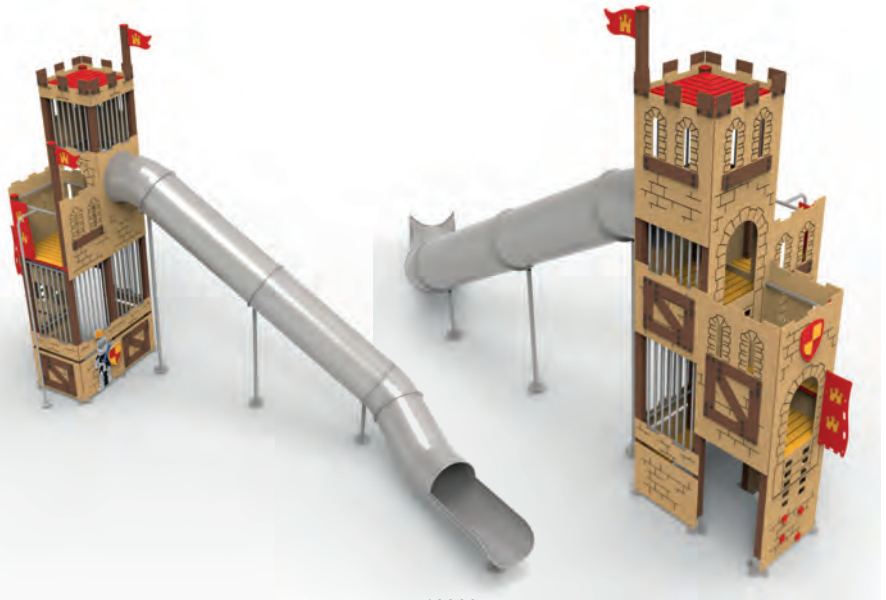

medieval stronghold

Ha the castle!!! Medieval stronghold with 3 towers and two tube slides, one straight and the other spiral. The game is adapted to be accessible at its lowest level with various game panels. With access to the other levels through networks and vertical climbing walls through which we reach platforms with a fireman's pole, slides and a bridge between towers. Enter the stronghold and become an authentic medieval knight!!!.

855 - 950

LD119.56
Torre medieval (1T+1T INOX)

Medieval tower

Defend the tower from its battlements and jump from its large fireman's pole or its large tube slide. You can also take the tower by climbing its walls, through its vertical climbing wall or entering through its lower level. Choose your side!!!

1405 - 2320

LD192.07.3.2
Gran fortaleza medieval

Gran Fortaleza Medieval

Big Medieval stronghold

Impresionante fortaleza medieval con multitud de juegos para albergar hasta 120 usuarios de 6 a 12 años, con un nivel inferior adaptado con varios paneles de juego. Las torres que conforman el juego están unidas entre sí por redes, puentes, túneles tubo y asas de mono. Y desde las torres puedes tirarte por cualquiera de sus 4 toboganes tubo o sus 3 toboganes abiertos a diferentes alturas, toboganes desafío o barra de bomberos. Un sinfín de actividades que harán a los niños viajar a una época de diversión y juego y desarrollar sus habilidades sociales y psicomotrices.