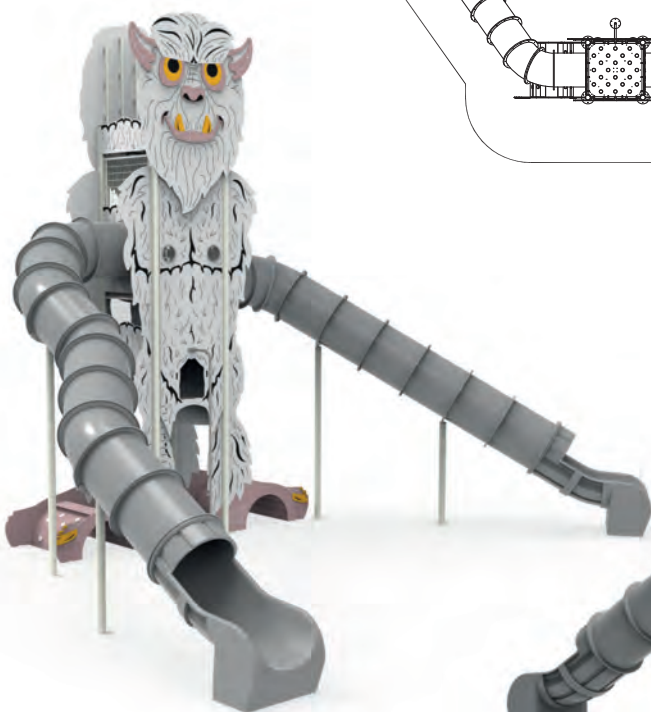

LD189.03
BIGFOOT

360 - 1500