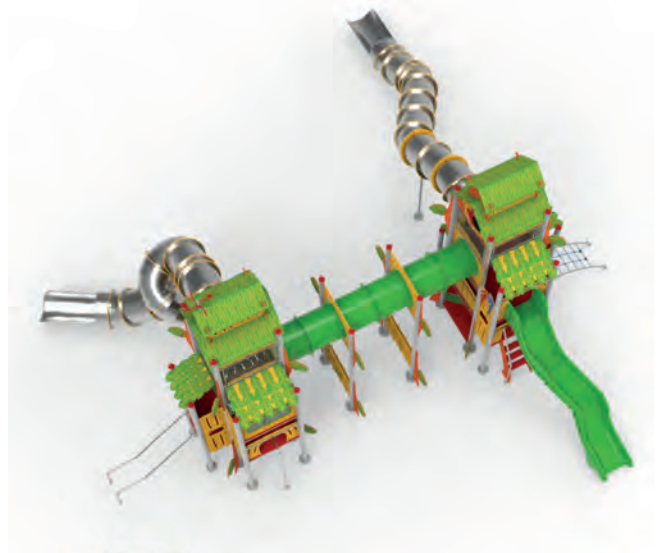

LD195.02.01
AMAZONIA PLUS (2T + 3T)

Natura