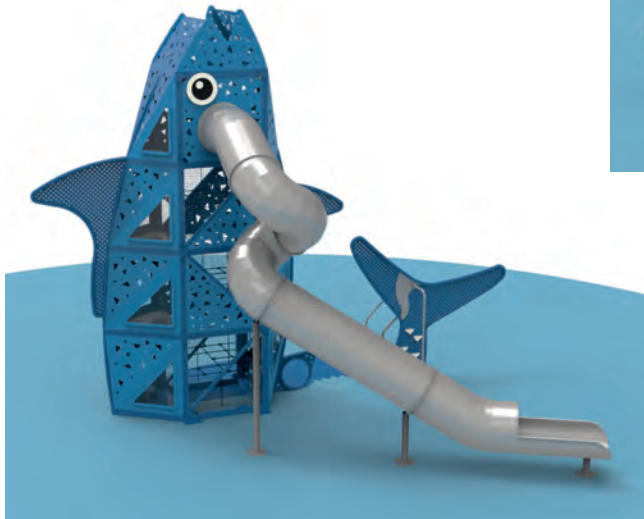

61,50

30

2 - 12

310 - 1713