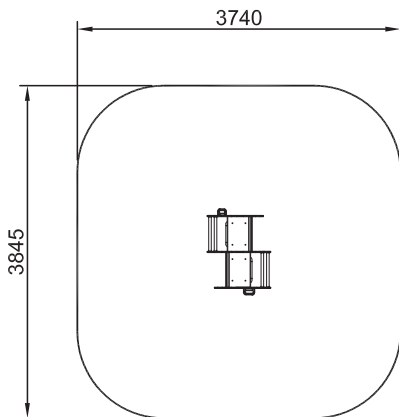

A
7,10

4

3 - 6

470