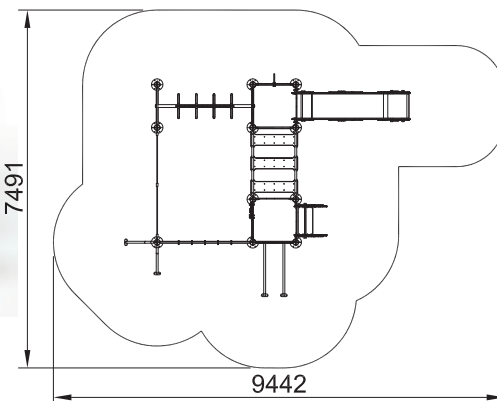

LD072.01
CIRCUITO REDES URBAN

598 - 2235

LD201.10
CARRUSEL METÁLICO D1.4M

23,75

5

+3

840

LD192.07.16
TORREÓN MUSICAL