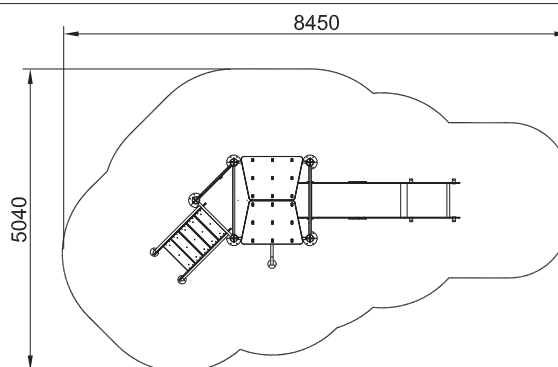

450 - 2900

LD69.01
RED TUNEL

LD162.01.01
MULTIJUEGO TORRES TEJADO (3T)

LD119.16.02
MODULAR URBAN ADAPTADO WOOD

LD162.03.01
MULTIJUEGO TORRES (2T)

LD190.04.21
CONJUNTO VELETA TEJADO

53,15

25