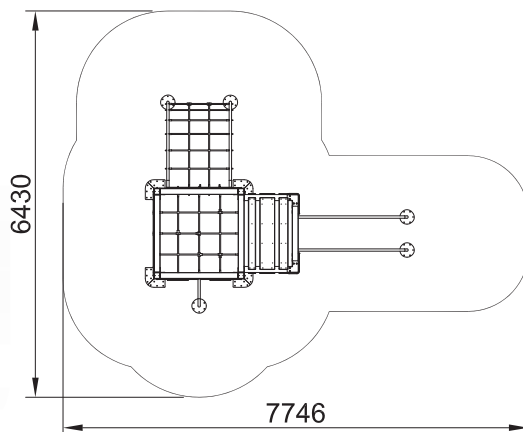

LD119.01.02
 MODULAR PARQUE SERPIENTE COLUMPIO DOBLE + RED

850 - 1300

320

LD015.08.01
CITY BOX COMPACT (1T)

Urban

LD119.07
MODULAR RECICLA 1 TORRE

LD119.20
MODULAR MUSICAL ADAPTADO

Modular musical adaptado