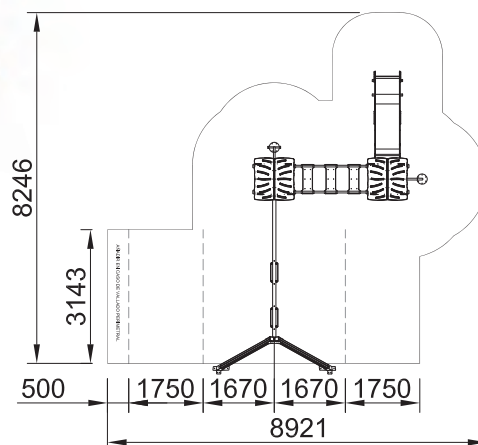

LD0119.01.04
MODULAR PARQUE SERPIENTE (2T+C2PL)

A
48,50

15

3 - 12

854 - 1350