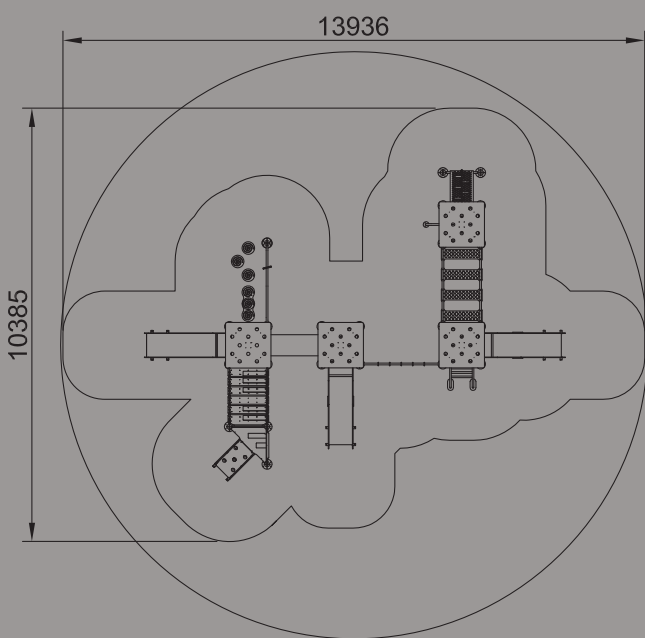

LD162.04

MULTIJUEGO URBAN 4 TORRES TEJADO (4T)

Urban 4 torres

Urban 4 towers

Composición de 4 torres unidas por puentes colgantes, redes y tubos túnel, con toboganes, rampas de escalada y piezas de equilibrio. Con una decoración urbana para integrarse con la ciudad.

Composition of 4 towers linked by hanging bridges, nets and tunnel tubes, with slides, climbing ramps and balance pieces. With an urban decoration to integrate with the city.

Urban