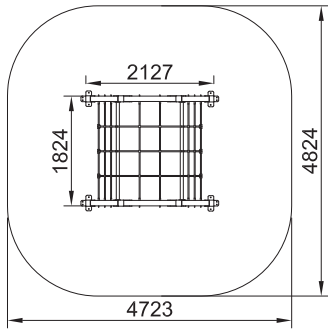

Urban

Memo luz

LUCES DE COLORES Y SONIDOS, DALE A ESTAR Y REPITE LA SECUENCIA, JUEGA CONTRA LA MAQUINA O UN COMPAÑERO, Y A VER CUAL DE LOS DOS TIENE MÁS MEMORIA.

COLORFUL LIGHTS AND SOUNDS, PRESS START AND REPEAT THE SEQUENCE, PLAY AGAINST THE MACHINE OR A PLAYMATE, AND SEE WHICH OF THE TWO HAS MORE MEMORY.