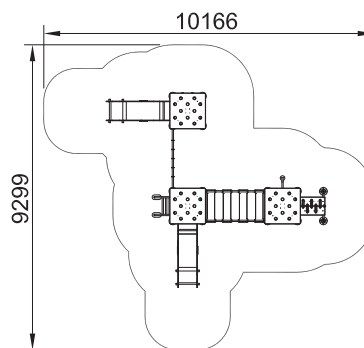

450 - 2900

LD69.01
RED TUNEL

LD162.01.01
MULTIJUEGO TORRES TEJADO (3T)

LD119.16.02
MODULAR URBAN ADAPTADO WOOD

LD162.03.01
MULTIJUEGO TORRES (2T)

LD190.04.21
CONJUNTO VELETA TEJADO

53,15

25