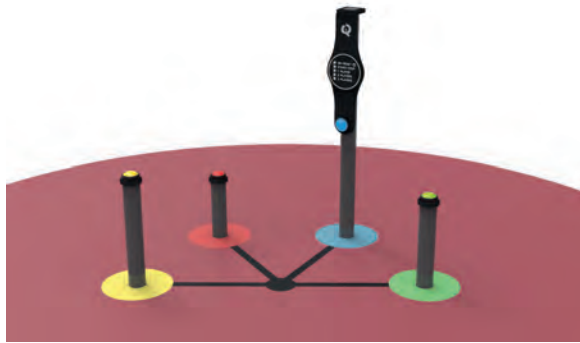

400- 1100

LD193.04
PARED TREPA PARQUE

Urban

LD500.01
JUEGO INTERACTIVO 4P - MEMO LUZ

Memo luz

LUCES DE COLORES Y SONIDOS, DALE A ESTAR Y REPITE LA SECUENCIA, JUEGA CONTRA LA MAQUINA O UN COMPAÑERO, Y A VER CUAL DE LOS DOS TIENE MÁS MEMORIA.