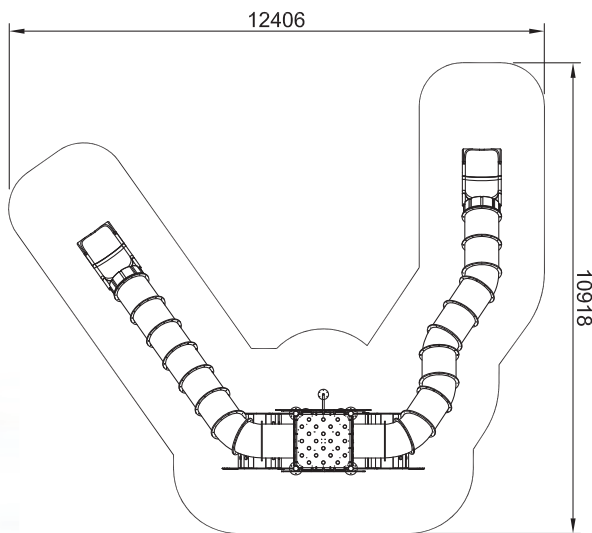

LD119.01.05
 MODULAR PARQUE SERPIENTE (1T+C1PL)

LD189.03
BIGFOOT

360 - 1500

A
212,60

100

0 - 14

300 - 2300

LD260.01
ARAÑA