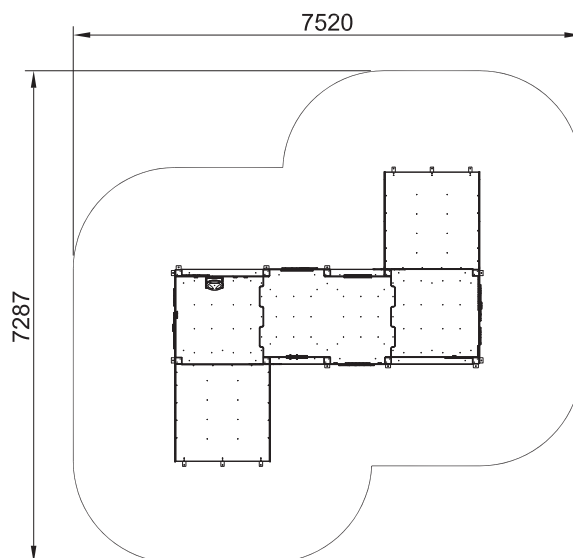

Modular musical adaptado

Modular adapt musical

Juego completamente adaptado y accesible a sillas de ruedas con varios paneles de juego donde los usuarios pueden desarrollar sus habilidades psicomotrices.

A game completely adapted and accessible to wheelchairs with several game panels where users can develop their psychomotor skills.