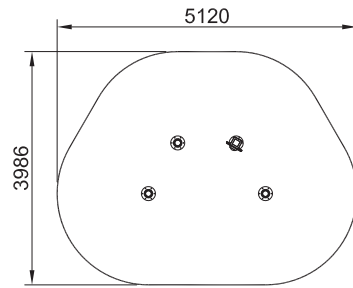

400- 1100

LD193.04
PARED TREPA PARQUE

Urban

LD500.01
JUEGO INTERACTIVO 4P - MEMO LUZ

Memo luz

LUCES DE COLORES Y SONIDOS, DALE A ESTAR Y REPITE LA SECUENCIA, JUEGA CONTRA LA MAQUINA O UN COMPAÑERO, Y A VER CUAL DE LOS DOS TIENE MÁS MEMORIA.