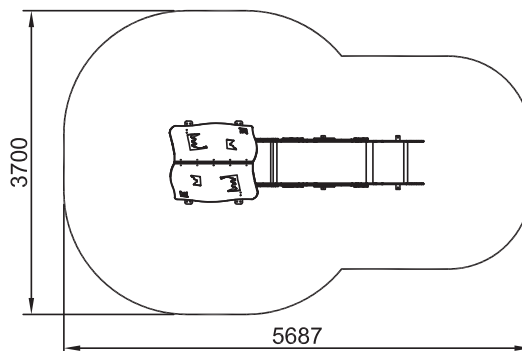

LD119.01.02
 MODULAR PARQUE SERPIENTE COLUMPIO DOBLE + RED

850 - 1300

320

LD015.08.01
CITY BOX COMPACT (1T)

Urban

LD119.07
MODULAR RECICLA 1 TORRE

LD119.20
MODULAR MUSICAL ADAPTADO

Modular musical adaptado