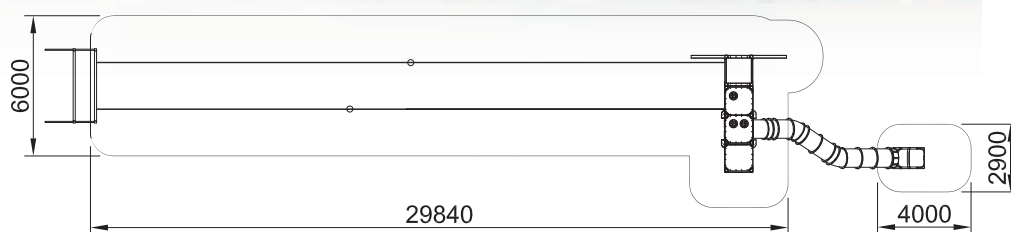

50,25

20

3 - 12

450 - 1648

LD015.07
CITY BOX IRON (1T+1T INOX+2T)

201,70

12

7 - 14