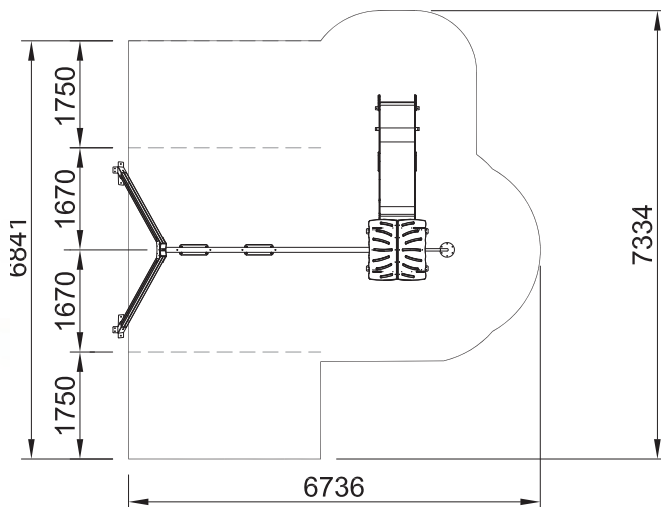

LD119.04.06
MULTIJUEGO PARQUE COMPACTO INTEGRACION T+T

LD192.07.3.6
FORTALEZA MEDIEVAL (8T+4T INOX)

A
151,90

101

4 - 14

300 - 2100

350 - 1550

LD119.01.07
PARQUE SERPIENTE (1T+C2PL)