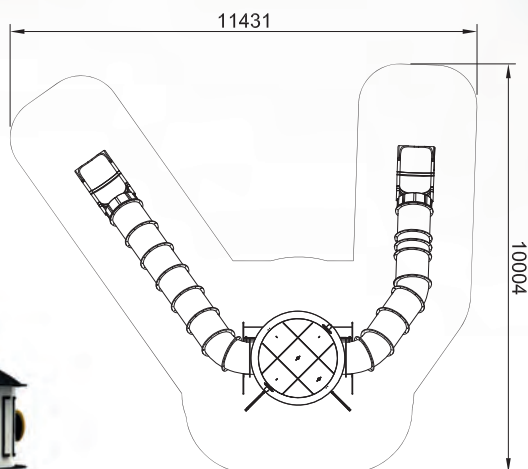

LD189.02
ROBOT

A

62,80

25

1 - 14

360 - 1517