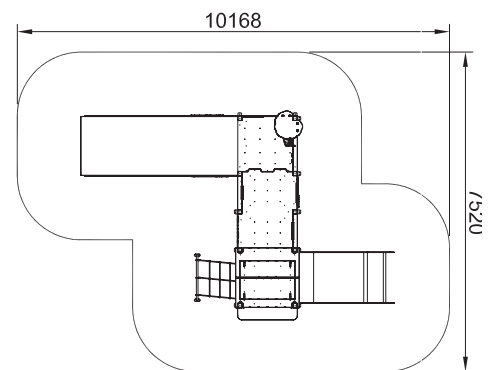

LD119.04.06
MULTIJUEGO PARQUE COMPACTO INTEGRACION T+T