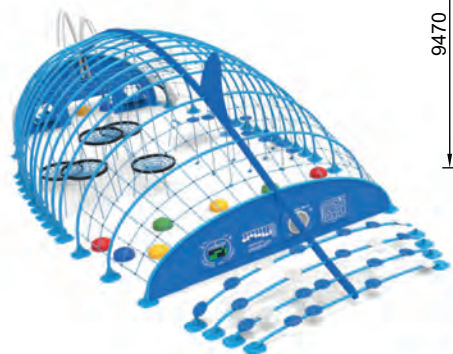

A
145,15

40

3 - 12

570 - 1570

A
10,32

2

3 - 12

265 - 1765