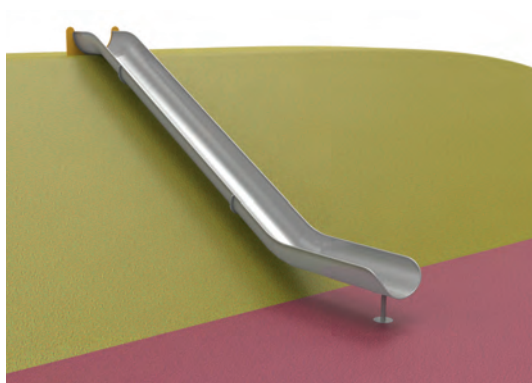

236 - 1852

LD190.03.3.1
CONJUNTO PASAJE DEL BOSQUE 2T

A
52,90

20

3 - 12

1495

LD210.05
TOBOGAN LADERA SEMI TUBO INOX (H=3M)

A
28,60