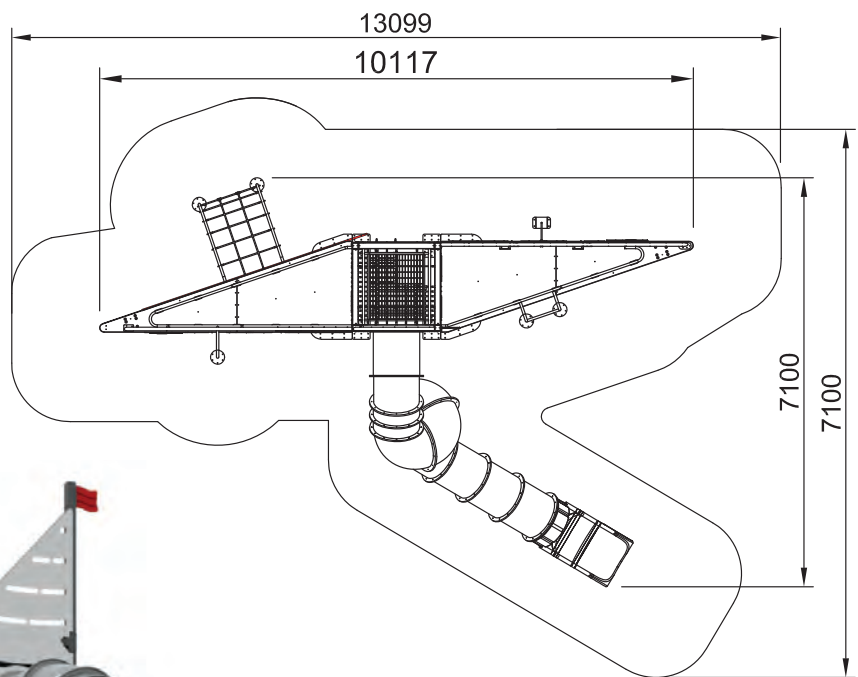

LD260.09
BARCO VELERO

Barco velero

Sailboat

Inspirado en un barquito de papel, el barco Velero reúne a más de 56 usuarios con todos sus elementos de juego, con una torre trepa central, con subida de redes a su gran tobogán tubo, hamacas, eslingas, barra de bombero, escalera y rocódromo. ¡Diversión para todas las edades!