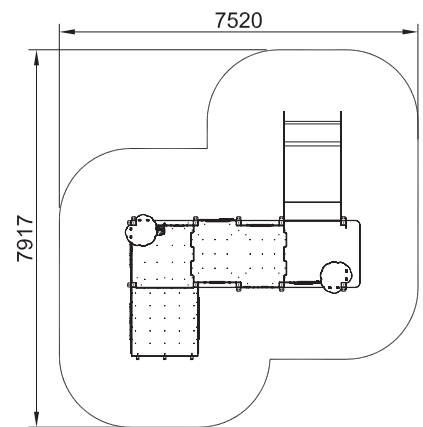

LD119.04.05
MULTIJUEGO PARQUE COMPACTO INTEGRACION