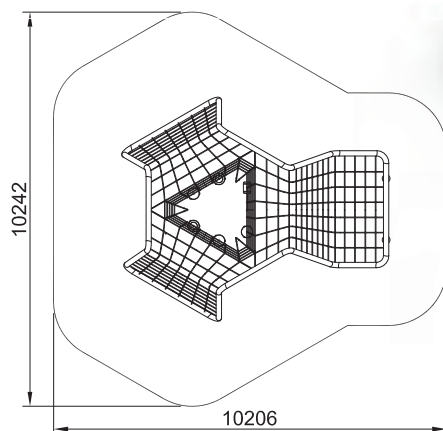

LD162.01.01
MULTIJUEGO TORRES TEJADO (3T)

A
79

20

6 - 12

450 - 2900