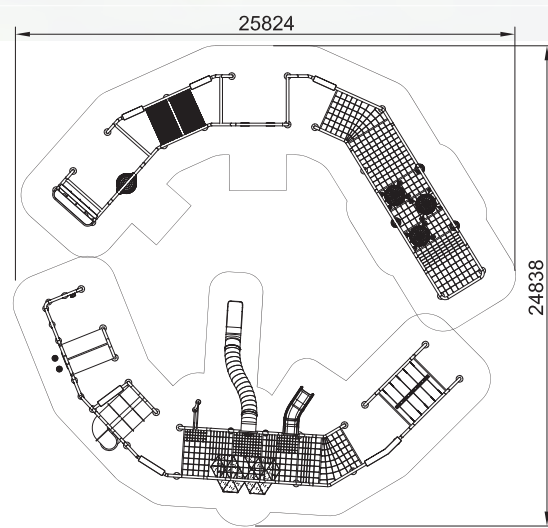

A

370,16

90

6 - 12

2700

LD072.01
CIRCUITO REDES URBAN