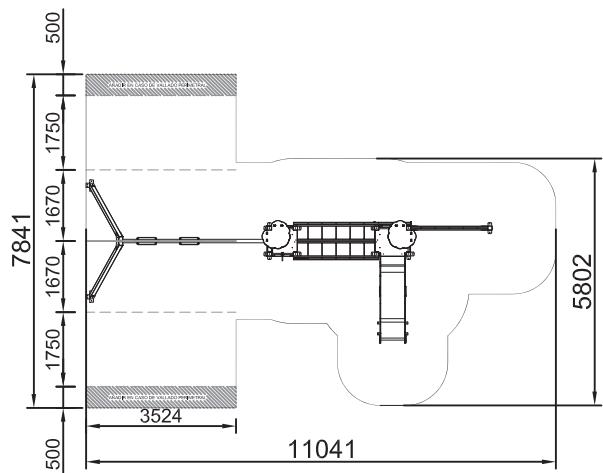

LD119.01.02
MODULAR PARQUE SERPIENTE COLUMPIO DOBLE + RED

850 - 1300