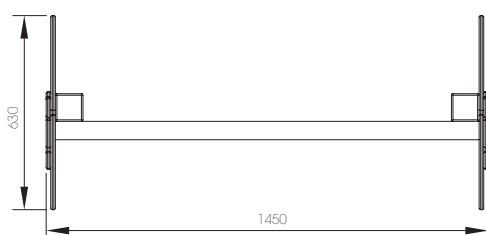

LC008.01
RECLAMO CAÑA

LC009.01
SLALOM GUSANO

LC010.01
SLALOM POSTES

LC011.01
VALLA CUERDAS

LC012.01
VALLA HUESO SALTO REGULABLE

A

LD118.21.05
CARTEL INFORMATIVO

Qan

Circuito canino

1 LC010.01
SLALOM POSTES

4 LC001.01
BALANCIN HUESO

2 LC004.01
FIGURA ARO DE SALTO

5 LC002.01
CASA TREPA

3 LC003.03
CASA TUNEL RECTO

6 LC012.01
VALLA HUESO SALTO REGULABLE