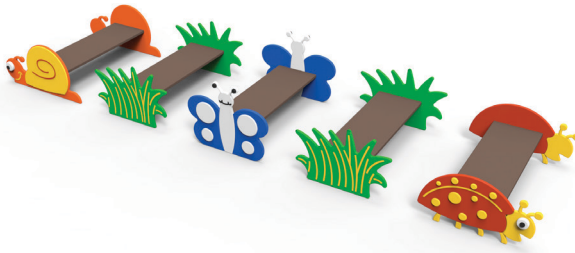

LC006.01
PASOS DE EQUILIBRIO

A

LC007.01
PUERTA DE PASO

serie
Qan

**¡Color y diversión!
Elementos con
variedad de colores
para crear un entorno
original y divertido
para que las mascotas
jueguen y disfruten.
Los materiales, con
múltiples acabados
y texturas, son de
primera calidad
aptos para exterior.**