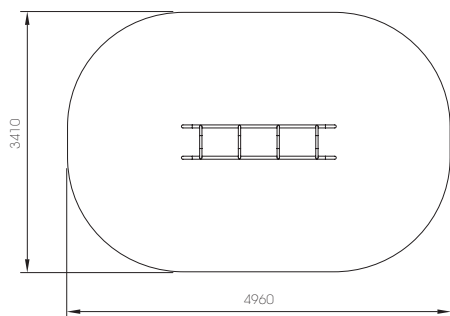

serie **esport**

Sport

+16/140cm

>14/140cm

LD123.01
EJERCICIOS DE CINTURA