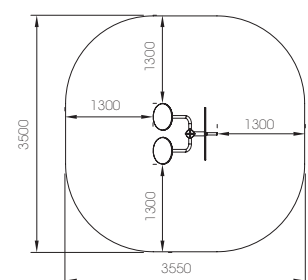

LD149.01
MAQUINA TIMON Y VOLANTE ADAPTADA