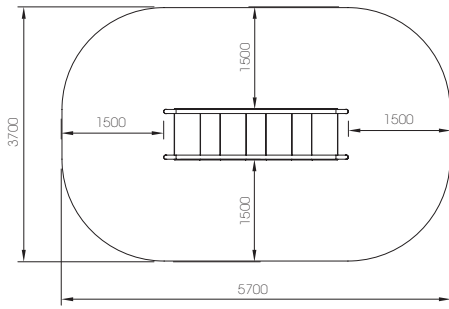

BIO02.01
SALUDABLE MODULAR

28,75

4

> 14/140cm

325

BIO05.01
BIOSALUDABLE PUENTE RED

19,30

> 14/140cm