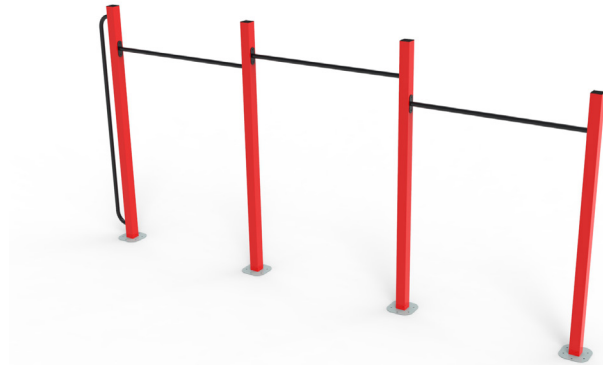

+16/140cm

375 - 2510

CROS06
CALISTENIA STREET WORKOUT LADDER ADAPTA

Sport

CROS06.01
MODULAR CALISTENIA XL

serie **Qsport**

CROS05.01
CALISTENIA STREET WORKOUT PLUS

CROS07
CALISTENIA 3 BARRAS DOMINADAS