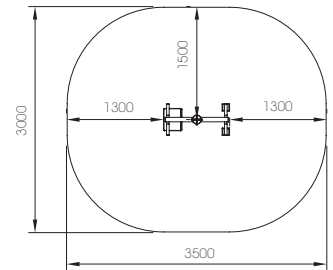

LD146.01
MAQUINA BICI ADAPTADA