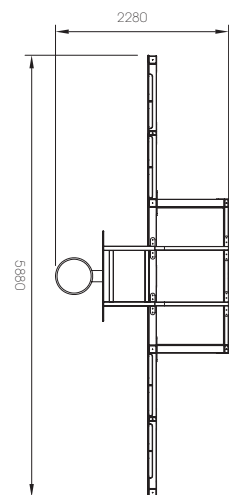

QS002
FRONTAL MULTIDEPORTE 5M PORTERIA+CANASTA