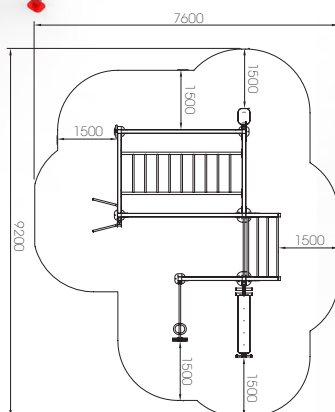

15

>16/140cm

400 - 2725

CROS01.XL
CROS01.XLI
 MODULAR CALISTENIA XL

A
51,15

10

>16/140cm

400 - 2725