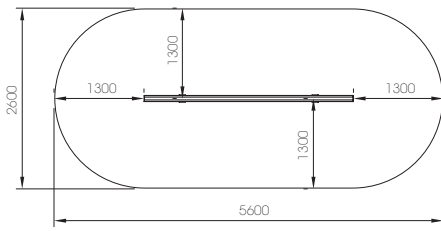

A
21,60

+16/140cm

225 - 1520

CROS10
CALISTENIA 3 BARRAS DOMINADAS + FLEXIONES

A
34,70

+16/140cm

325 - 2075

serie **esport**

Sport

CROS09
ESTACION DE EJERCICIOS

+16/140cm

>14/140cm

LD123.01
EJERCICIOS DE CINTURA

LD125.01
EJERCICIOS DE MUÑECA

LD126.01
EJERCICIOS DE MANOS

LD127.01
EQUILIBRIO EN BARRA

1

>14/140cm

1

1

>14/140cm

1

1

>6/140cm