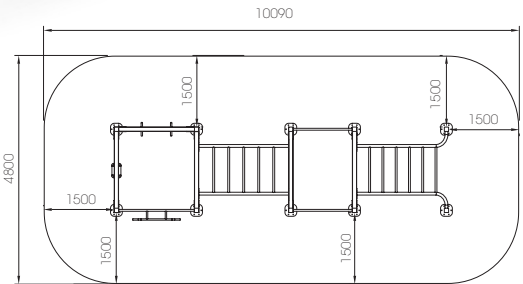

A

54,5

10

+16/140cm

375 - 2510

A

46,40

11

+16/140cm

375 - 2510

CROS06
CALISTENIA STREET WORKOUT LADDER ADAPTA

Sport

CROS06.01
MODULAR CALISTENIA XL

serie **Qsport**

CROS05.01
CALISTENIA STREET WORKOUT PLUS

CROS07
CALISTENIA 3 BARRAS DOMINADAS