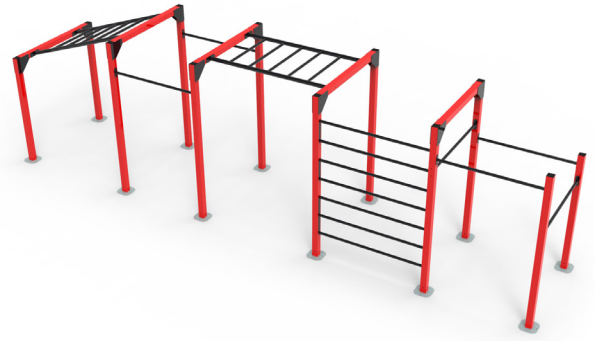

+16/140cm

375 - 2510

CROS06
CALISTENIA STREET WORKOUT LADDER ADAPTA

Sport

CROS06.01
MODULAR CALISTENIA XL

serie **Qsport**

CROS05.01
CALISTENIA STREET WORKOUT PLUS

CROS07
CALISTENIA 3 BARRAS DOMINADAS