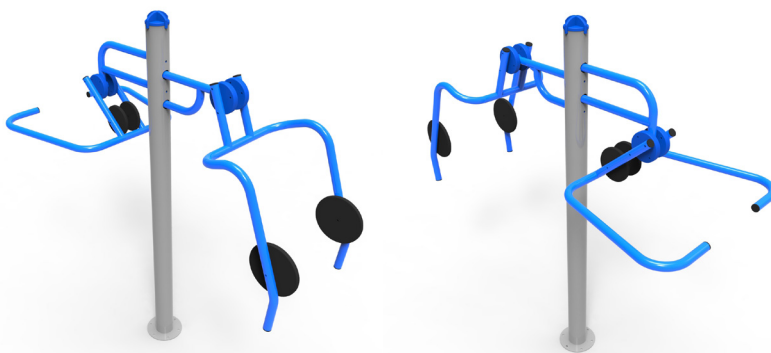

Sport

A
9,10

LD146.01
MAQUINA BICI ADAPTADA

A
13,10

LD147.01
MAQUINA PECTORALES ADAPTADA

A
9,1

LD148.01
MAQUINA TIMON ADAPTADA

A
10,90

LD149.01
MAQUINA TIMON Y VOLANTE ADAPTADA

LD151.01
EJERCICIO TIMON Y CINTURA ADAPTADO

A

7,10

2

> 14/140cm

LD090.01
ESCALERA HORIZONTAL CON TREPA

A