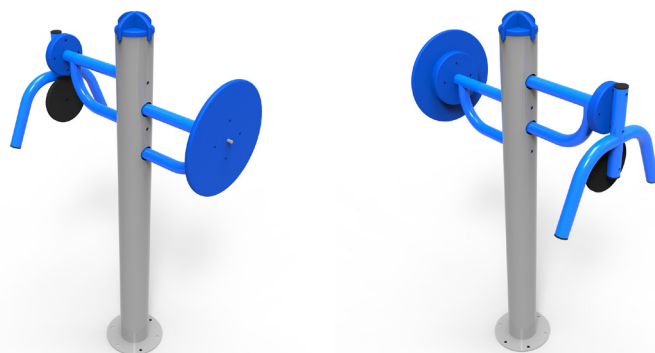

A
10,3

Sport

A
9,10

A
13,10

A
9,1

A
10,90