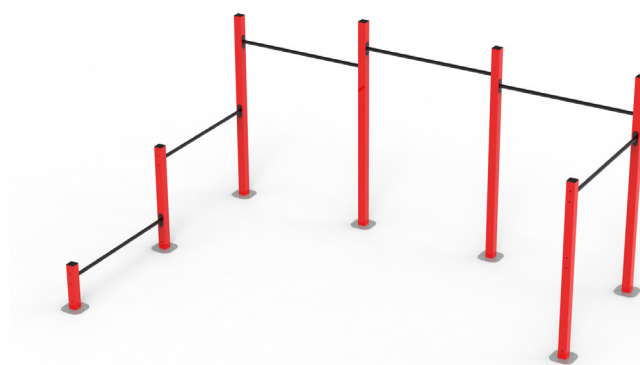

A
21,60

+16/140cm

225 - 1520

CROS10
CALISTENIA 3 BARRAS DOMINADAS + FLEXIONES

A
34,70

+16/140cm

325 - 2075

serie **esport**