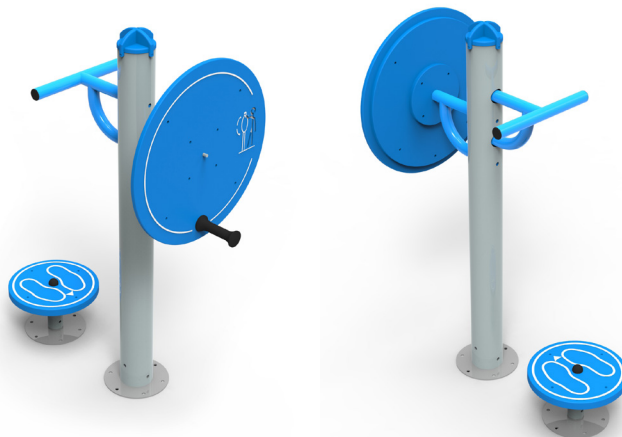

Sport

A
9,10

LD146.01
MAQUINA BICI ADAPTADA

A
13,10

LD147.01
MAQUINA PECTORALES ADAPTADA

A
9,1

LD148.01
MAQUINA TIMON ADAPTADA

A
10,90

LD149.01
MAQUINA TIMON Y VOLANTE ADAPTADA

LD151.01
EJERCICIO TIMON Y CINTURA ADAPTADO

A

7,10

2

> 14/140cm

LD090.01
ESCALERA HORIZONTAL CON TREPA

A