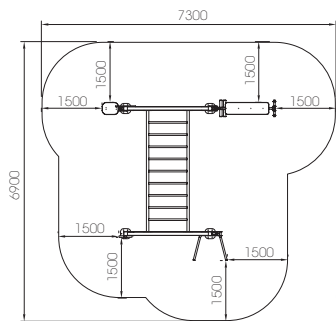

15

>16/140cm

400 - 2725

CROS01.XL
CROS01.XLI
 MODULAR CALISTENIA XL

A
51,15

10

>16/140cm

400 - 2725

CROS02.M
CROS02.MIP
 MODULAR CALISTENIA M

CROS03.L
CROS03.LIP INOX
 MODULAR CALISTENIA L

56,70

10

+16/140cm

400 - 2725

CROS04.S
CROS04.SIP INOX
 CALISTENIA JAULA BOX S

40,25