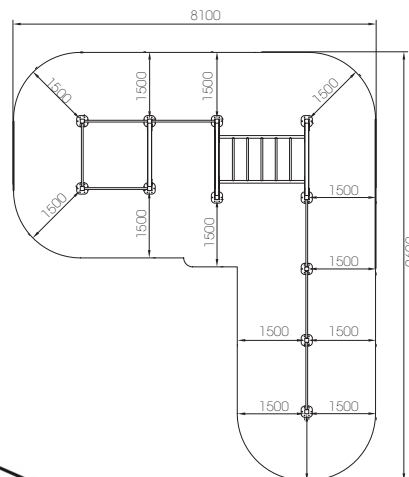

CROS02.M
CROS02.MIP
 MODULAR CALISTENIA M

CROS03.L
CROS03.LIP INOX
 MODULAR CALISTENIA L

56,70

10

+16/140cm

400 - 2725

CROS04.S
CROS04.SIP INOX
 CALISTENIA JAULA BOX S

40,25

8

+16 / 140cm

2475

CROS05
CROS05.IP INOX
 CALISTENIA STREET WORKOUT

50,30

8

+16 / 140cm

325 - 2510

A

54,5

10

+16/140cm

375 - 2510

A

46,40

11