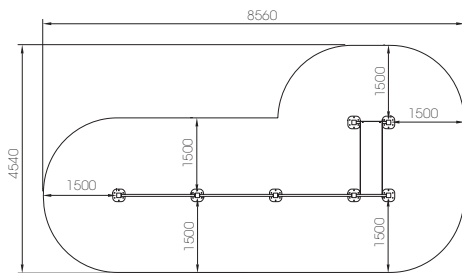

A
22,80

+16/140cm

1075

CROS08
CALISTENIA BANCO ABDOMINALES + BARRAS FLEXIONES

A
29,50

+16/140cm

325 - 725

CROS08.01
TRIPLE BARRAS DE FLEXIONES

A
21,60

+16/140cm

225 - 1520

CROS10
CALISTENIA 3 BARRAS DOMINADAS + FLEXIONES

A
34,70

+16/140cm

325 - 2075

serie **esport**