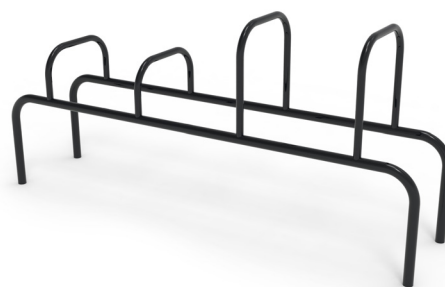

serie **esport**

Sport

+16/140cm

>14/140cm

LD123.01
EJERCICIOS DE CINTURA