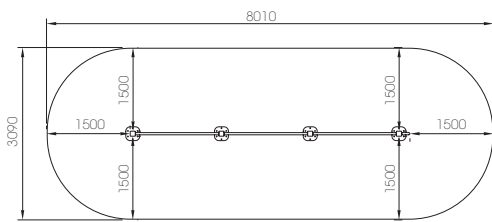

A

54,5

10

+16/140cm

375 - 2510

A

46,40

11

+16/140cm

375 - 2510

CROS06
CALISTENIA STREET WORKOUT LADDER ADAPTA

Sport

CROS06.01
MODULAR CALISTENIA XL

serie **Qsport**

CROS05.01
CALISTENIA STREET WORKOUT PLUS

CROS07
CALISTENIA 3 BARRAS DOMINADAS

A
22,80

+16/140cm

1075

CROS08
CALISTENIA BANCO ABDOMINALES + BARRAS FLEXIONES

A
29,50

+16/140cm

325 - 725

CROS08.01
TRIPLE BARRAS DE FLEXIONES