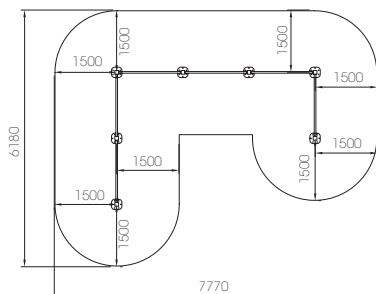

A

54,5

10

+16/140cm

375 - 2510

A

46,40

11

A
22,80

+16/140cm

1075

CROS08
CALISTENIA BANCO ABDOMINALES + BARRAS FLEXIONES

A
29,50

+16/140cm

325 - 725

CROS08.01
TRIPLE BARRAS DE FLEXIONES

A
21,60

+16/140cm

225 - 1520

CROS10
CALISTENIA 3 BARRAS DOMINADAS + FLEXIONES

A
34,70

+16/140cm

325 - 2075

serie **esport**

1

>14/140cm

1

1

>14/140cm

1

1

>6/140cm