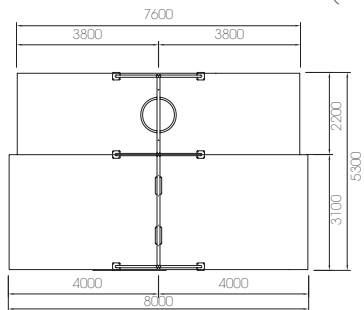

LD114.01

ESTRUCTURA MONOPOSTE COCO

A
16,30 - 15,75

1288 - 1363

LD170.04

ESTRUCTURA COLUMPIO 1 ASIENTO

LD170.12.2
ESTRUCTURA COLUMPIO 3 ASIENTOS (2+1 CESTA)

LD170.12.1
ESTRUCTURA COLUMPIO 3 ASIENTOS (2+1)

LD170.14
ESTRUCTURA COLUMPIO 4 ASIENTOS (1+2+1)

A
40,60 - 42

A
38,60 - 39,90

A
54,70 - 52,90

A

57,40 - 59,40

0 - 12

1288 - 1483