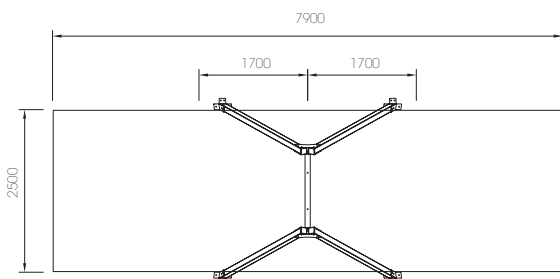

A
27,20

LD114.02
ESTRUCTURA MONOPOSTE FLOR (2)

A
26,60 - 27,50

LD115.02
ESTRUCTURA COLUMPIO CAÑA 2 ASIENTOS

A
21,40

LD115.05
ESTRUCTURA COLUMPIO ARBOL 2 ASIENTOS

A
22,50

LD115.06
LD115.06.01 
LD115.06.02 
ESTRUCTURA COLUMPIO PARQUE 1 ASIENTO