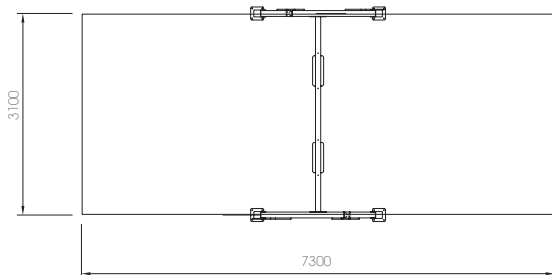

A
27,20

LD114.02
ESTRUCTURA MONOPOSTE FLOR (2)

A
26,60 - 27,50

LD115.02
ESTRUCTURA COLUMPIO CAÑA 2 ASIENTOS

A
21,40

LD115.05
ESTRUCTURA COLUMPIO ARBOL 2 ASIENTOS

A
22,50

LD115.06
LD115.06.01 
LD115.06.02 
ESTRUCTURA COLUMPIO PARQUE 1 ASIENTO