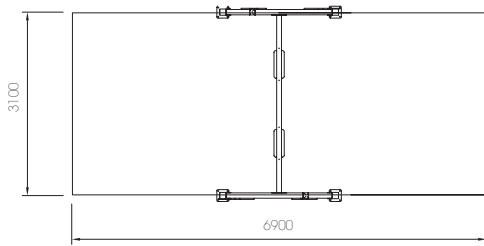

A
27,20

LD114.02
ESTRUCTURA MONOPOSTE FLOR (2)

A
26,60 - 27,50

LD115.02
ESTRUCTURA COLUMPIO CAÑA 2 ASIENTOS

A
21,40

LD115.05
ESTRUCTURA COLUMPIO ARBOL 2 ASIENTOS

A
22,50

LD115.06
LD115.06.01 
LD115.06.02 
ESTRUCTURA COLUMPIO PARQUE 1 ASIENTO