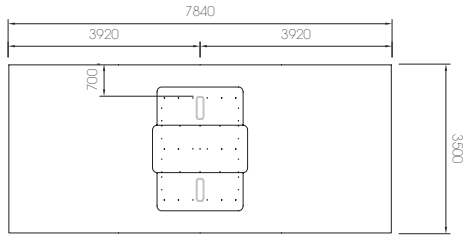

A
27,20

LD114.02
ESTRUCTURA MONOPOSTE FLOR (2)

A
26,60 - 27,50

LD115.02
ESTRUCTURA COLUMPIO CAÑA 2 ASIENTOS

A
21,40

LD115.05
ESTRUCTURA COLUMPIO ARBOL 2 ASIENTOS

A
22,50

LD115.06
LD115.06.01 
LD115.06.02 
ESTRUCTURA COLUMPIO PARQUE 1 ASIENTO