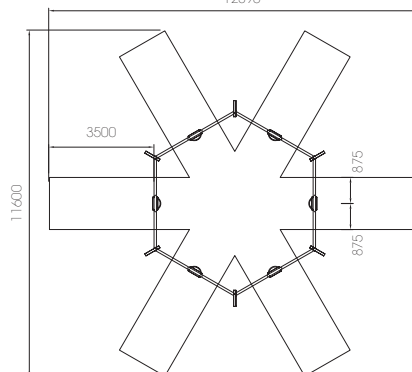

0 - 12

1288 - 1438

LD170.12.6
ESTRUCTURA COLUMPIO 5 ASIENTOS (2+2+1 CESTA)

A

65,50 - 63,30

0 - 12

1288 - 1438

LD171.02
ESTRUCTURA HEXACOLUMPIO
12390

A

65,50 - 63,30

0 - 12

1288 - 1438

LD171.01
ESTRUCTURA PENTACOLUMPIO

LD170.06
ESTRUCTURA COLUMPIO 1 CESTA

A

16,30 - 15,75