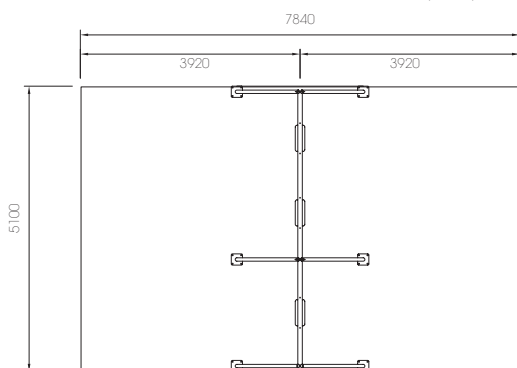

LD114.01

ESTRUCTURA MONOPOSTE COCO

A
16,30 - 15,75

1288 - 1363

LD170.04

ESTRUCTURA COLUMPIO 1 ASIENTO

LD170.12.2
ESTRUCTURA COLUMPIO 3 ASIENTOS (2+1 CESTA)

LD170.12.1
ESTRUCTURA COLUMPIO 3 ASIENTOS (2+1)