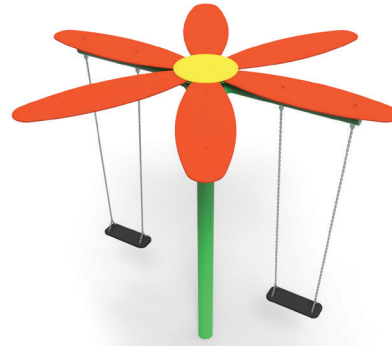

A
27,20

LD114.02
ESTRUCTURA MONOPOSTE FLOR (2)

A
26,60 - 27,50

LD115.02
ESTRUCTURA COLUMPIO CAÑA 2 ASIENTOS

A
21,40

LD115.05
ESTRUCTURA COLUMPIO ARBOL 2 ASIENTOS

A
22,50

LD115.06
LD115.06.01 
LD115.06.02 
ESTRUCTURA COLUMPIO PARQUE 1 ASIENTO