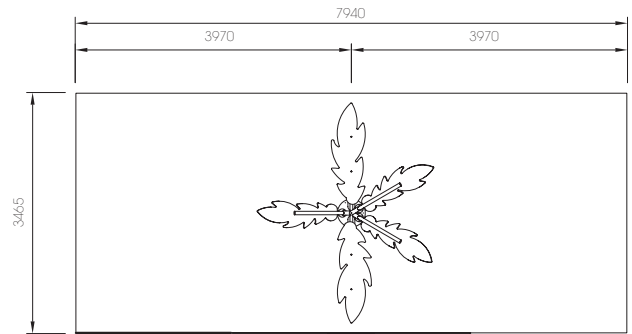

LD114.01

ESTRUCTURA MONOPOSTE COCO