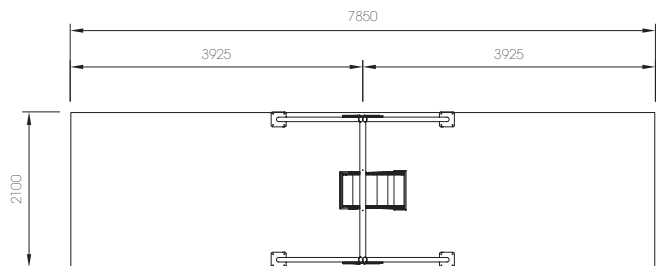

LD114.01

ESTRUCTURA MONOPOSTE COCO

A
16,30 - 15,75

1288 - 1363

LD170.04

ESTRUCTURA COLUMPIO 1 ASIENTO

LD170.12.2
ESTRUCTURA COLUMPIO 3 ASIENTOS (2+1 CESTA)

LD170.12.1
ESTRUCTURA COLUMPIO 3 ASIENTOS (2+1)