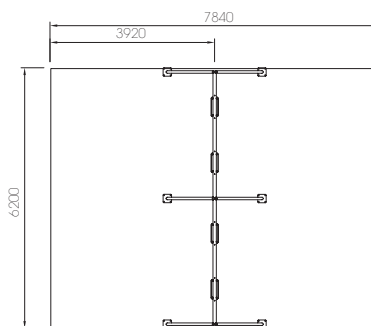

LD170.14.2
ESTRUCTURA COLUMPIO 4 ASIENTOS (1+2+CESTA)

A

48,60 - 46,90

0 - 12

1288 - 1363

LD170.14.4
ESTRUCTURA COLUMPIO 4 ASIENTOS (2+2)

A

65,50 - 63,30

0 - 12

1288 - 1438

LD170.12.6
ESTRUCTURA COLUMPIO 5 ASIENTOS (2+2+1 CESTA)

A

65,50 - 63,30

0 - 12

1288 - 1438

LD171.02
ESTRUCTURA HEXACOLUMPIO
12390