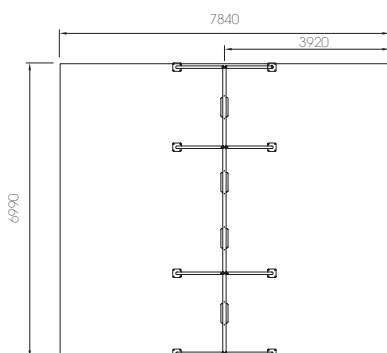

LD114.01

ESTRUCTURA MONOPOSTE COCO

A
16,30 - 15,75

1288 - 1363

LD170.04

ESTRUCTURA COLUMPIO 1 ASIENTO

LD170.12.2
ESTRUCTURA COLUMPIO 3 ASIENTOS (2+1 CESTA)

LD170.12.1
ESTRUCTURA COLUMPIO 3 ASIENTOS (2+1)

LD170.14
ESTRUCTURA COLUMPIO 4 ASIENTOS (1+2+1)

A
40,60 - 42

A
38,60 - 39,90

A
54,70 - 52,90

A

57,40 - 59,40

0 - 12

1288 - 1483