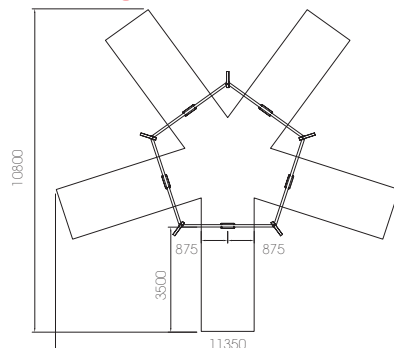

0 - 12

1288 - 1438

LD170.12.6
ESTRUCTURA COLUMPIO 5 ASIENTOS (2+2+1 CESTA)

A

65,50 - 63,30

0 - 12

1288 - 1438

LD171.02
ESTRUCTURA HEXACOLUMPIO
12390

A

65,50 - 63,30

0 - 12

1288 - 1438

LD171.01
ESTRUCTURA PENTACOLUMPIO

LD170.06
ESTRUCTURA COLUMPIO 1 CESTA

A

16,30 - 15,75