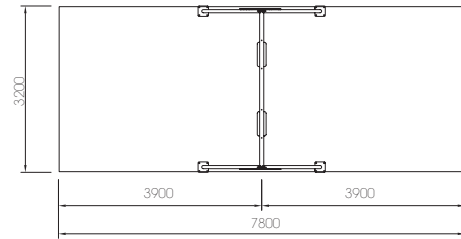

A
18,90

A
25,35 - 26,30

1284 - 1364

LD115.03

M-TEC **LD115.03.04**
M-TEC **LD115.03.05**

ESTRUCTURA COLUMPIO PARQUE 2 ASIENTOS

A
26,60 - 27,50

1300-1380