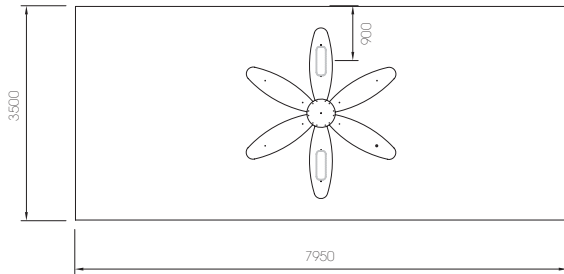

A
27,20

LD114.02
ESTRUCTURA MONOPOSTE FLOR (2)

A
26,60 - 27,50

LD115.02
ESTRUCTURA COLUMPIO CAÑA 2 ASIENTOS

A
21,40

LD115.05
ESTRUCTURA COLUMPIO ARBOL 2 ASIENTOS

A
22,50

LD115.06
LD115.06.01 
LD115.06.02 
ESTRUCTURA COLUMPIO PARQUE 1 ASIENTO