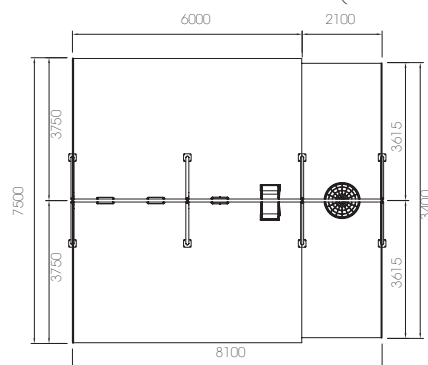

LD170.14.2
ESTRUCTURA COLUMPIO 4 ASIENTOS (1+2+CESTA)

A

48,60 - 46,90

0 - 12

1288 - 1363

LD170.14.4
ESTRUCTURA COLUMPIO 4 ASIENTOS (2+2)

A

65,50 - 63,30

0 - 12

1288 - 1438

LD170.12.6
ESTRUCTURA COLUMPIO 5 ASIENTOS (2+2+1 CESTA)

A

65,50 - 63,30

0 - 12

1288 - 1438

LD171.02
ESTRUCTURA HEXACOLUMPIO
12390