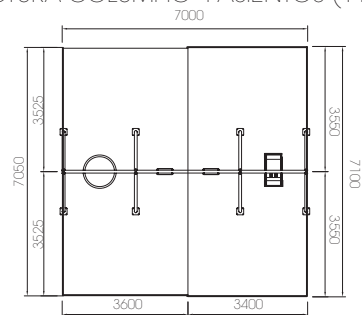

LD170.14
ESTRUCTURA COLUMPIO 4 ASIENTOS (1+2+1)

A
40,60 - 42

A
38,60 - 39,90

A
54,70 - 52,90

A

57,40 - 59,40

0 - 12

1288 - 1483

LD170.14.2
ESTRUCTURA COLUMPIO 4 ASIENTOS (1+2+CESTA)

A

48,60 - 46,90

0 - 12

1288 - 1363

LD170.14.4
ESTRUCTURA COLUMPIO 4 ASIENTOS (2+2)

A

65,50 - 63,30