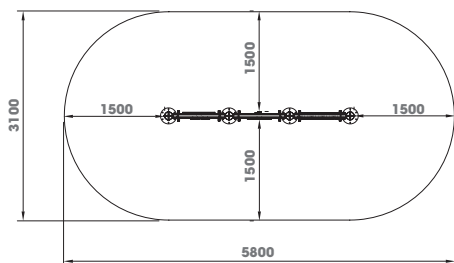

A
18,00

452 - 1460

LD172.03
TOBOGAN ACERO 1,4 METROS

Urban

A
18,50

440 - 1665

LD172.05
TOBOGAN ACERO 1,7 METROS

A
13,40