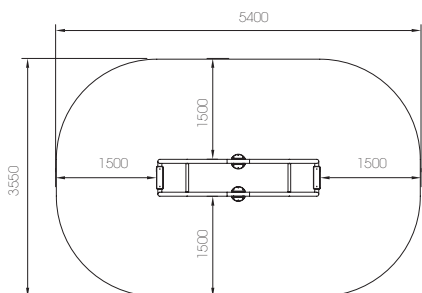

LD050.01
BALANCIN DOBLE PERCHA