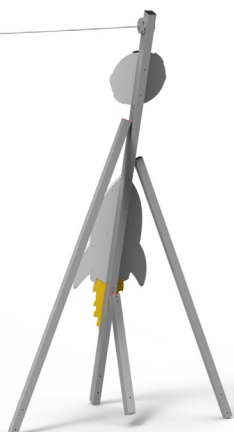

6 - 12

LD013.01
INOX SALTADOR 1,5 X 1,5 M

A
13,10

6 - 12

LD013.02
INOX SALTADOR TRAPECIO 60°

LD181.01
TIROLINA 25 METROS

Juego Tirolina individual o doble para los niños más atrevidos. Ajustable a las dimensiones del área con diferentes opciones de decoración. Este juego lo incorporamos en diversos juegos como el modular City, el Aviocar o el Navío pirata. ¿te atreves?