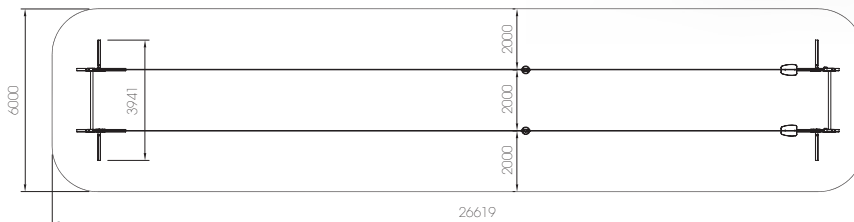

Tirolina

A
198,7

1270

INOX **LD181.05**
LD181.05.01
TIROLINA

Urban

A
90,00

410 - 2381

LD061.01
ESTRUCTURA RED TREPA