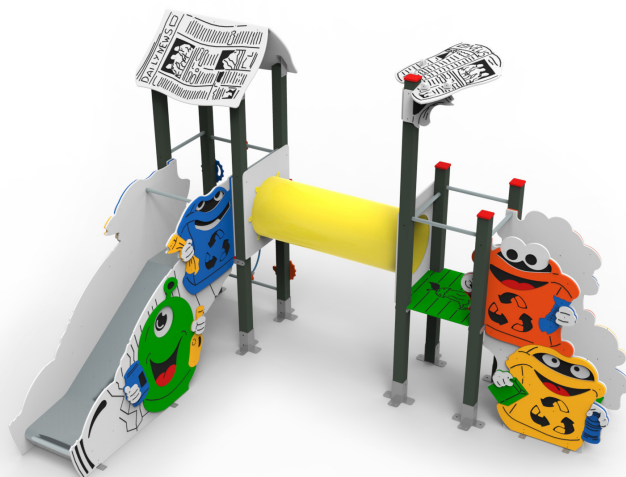

M-TEC

LD119.09.02
MODULAR RECICLA 2T+TUBO

Urban

A
28,00

854