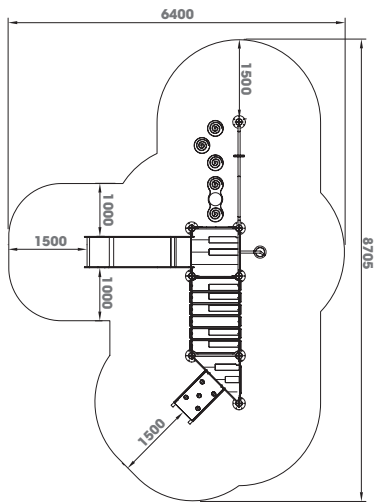

LD191.05.8
CONJUNTO PUENTE COLGANTE MUSICAL INOX

A
35,8

8

3 - 6

330 - 850

LD192.07.16
MODULAR TORREON MUSICAL