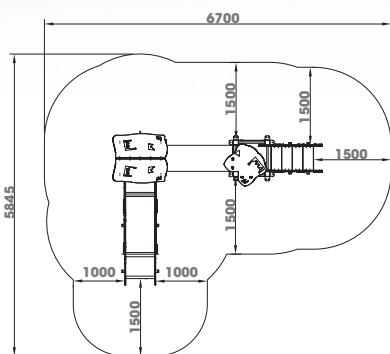

M-TEC

LD119.09.02
MODULAR RECICLA 2T+TUBO

Urban

A
28,00

854