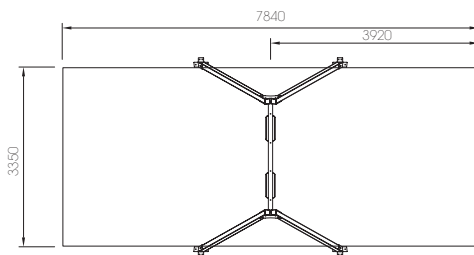

27,20

1

> 6

LD115.03.05  
 ESTRUCTURA COLUMPIO RECICLA 2 ASIENTOS

25,35 - 26,30

2

0 - 12

1284 - 1364