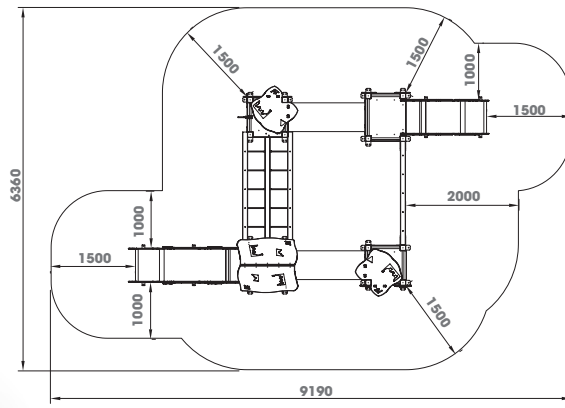

LD119.10
MODULAR RECICLA 4 TORRES

M-TEC