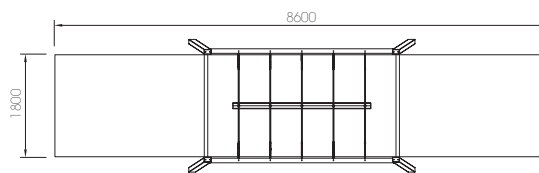

LD303.01

LD303.02

PENDULO EQUILIBRIO CUERDA