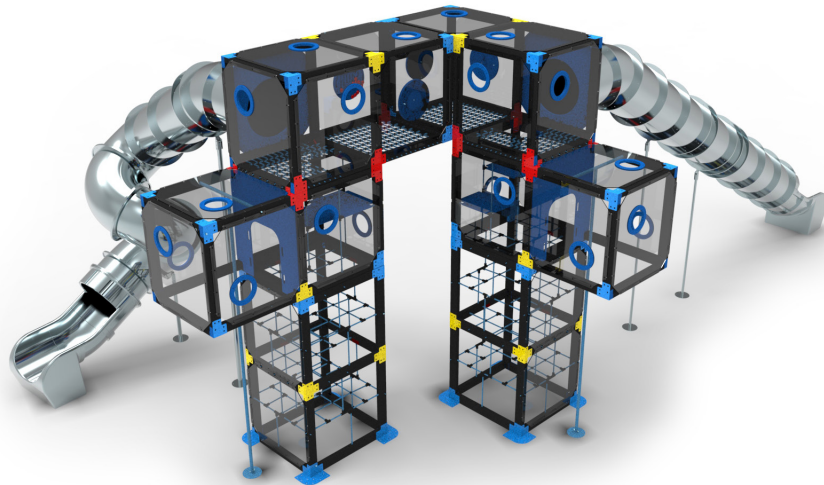

10

6 - 12

2453

LD015.05 INOX
 CITY BOX IRON (2T+2T INOX)

A

78,85

20

6 - 12