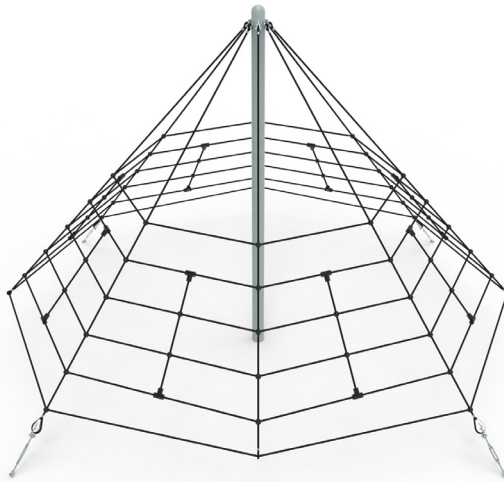

A
10,70

450 - 735

LE.9.3
PIRAMIDE ESCALADA 4.5m