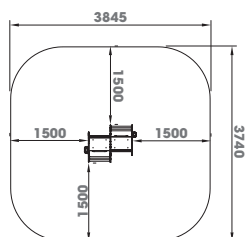

LD108.30
MUELLE MUSICAL DOBLE ADAPTADO 2 PLAZAS 

13,50

2

3 - 6

470

LD108.09
MUELLE ASIENTO INCLUSIVO 

7,10

1