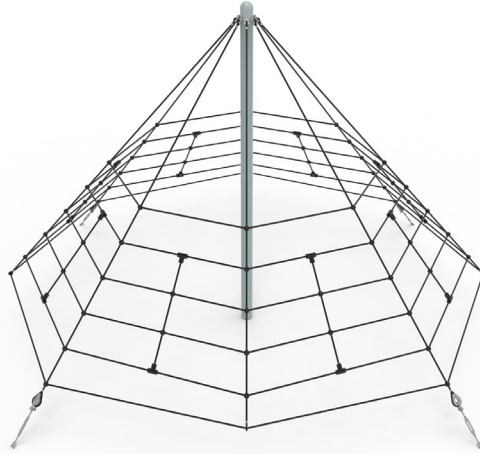

Redes

A
11,45

425 - 1512

LD150.07.02
MINI PARED RED TREPA

Urban

A
7,5

1500

LE.9.2
PIRAMIDE ESCALADA 3m