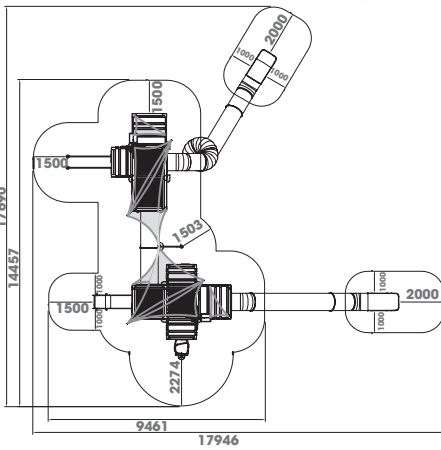

LD015.09.01
CITY BOX MLG 2T+2T