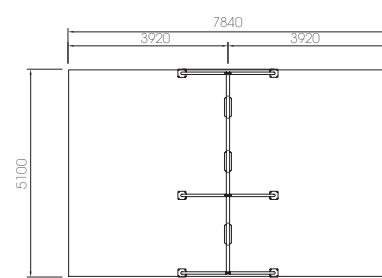

1363 - 1438

LD170.06
ESTRUCTURA COLUMPIO 1 CESTA

A

38,60 - 39,90

3

0 - 12

1288 - 1363

LD170.12.1
ESTRUCTURA COLUMPIO 3 ASIENTOS (2+1)