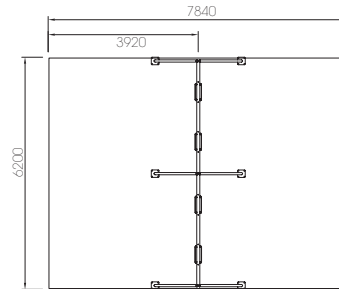

columpios

A
48,60 - 46,90

1288 - 1363

LD170.14.4
ESTRUCTURA COLUMPIO 4 ASIENTOS (2+2)

Urban

A
54,70 - 52,90

1288 - 1363

LD303.01