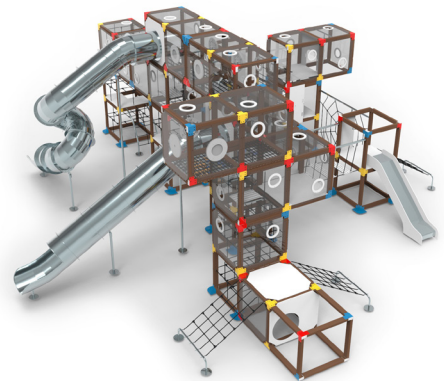

2453

A
171,3

400 - 2500

Modular City

Juego Modular City con múltiples composiciones de Torres, toboganes de acero Inoxidable, Redes de trepa, paneles de juegos, firolinas, etc. Sus opciones de personalización en cuanto a colores lo hacen un juego que se integra totalmente en todo tipo de espacios urbanos.