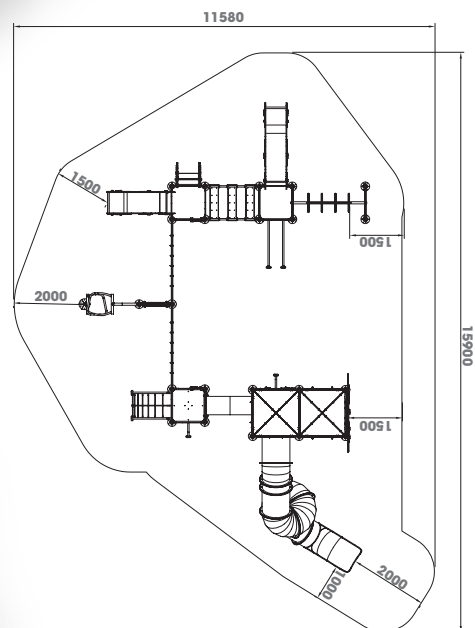

A
118,1

50

6 - 12

400 - 1852