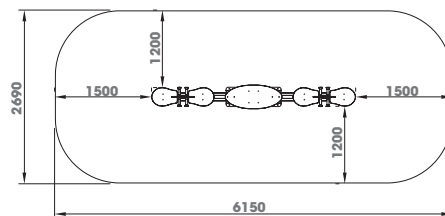

17,35

2

6 - 12

500 - 1000

LD109.09
BALANCIN RECICLA 2 USUARIOS

LD190.04.2
CONJUNTO VELETA

30,1

6