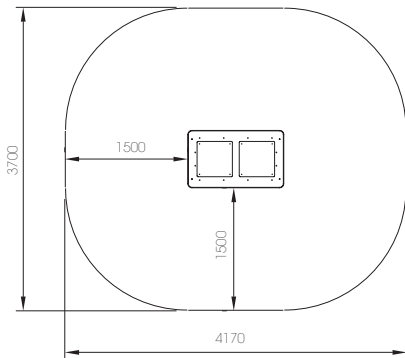

LD008.08

MESA JUEGO ADAPTADA 2 PANELES