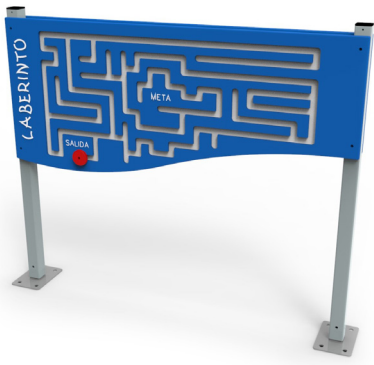

LD108.30
MUELLE MUSICAL DOBLE ADAPTADO 2 PLAZAS 

13,50

2

3 - 6

470

LD108.09
MUELLE ASIENTO INCLUSIVO 

7,10

1

3 - 6

447

LD011.01
PANEL LUDICO DOMINÓ

11,20

2

3 - 12

A
11,25

LD011.08
PANEL LUDICO COGNITIVO (3 EN RAYA-LABERINTO PIEZAS)