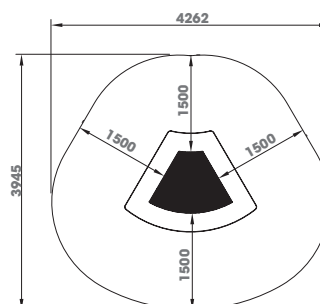

6 - 12

LD013.01
INOX SALTADOR 1,5 X 1,5 M

A
13,10

6 - 12

LD013.02
INOX SALTADOR TRAPECIO 60°

LD181.01
TIROLINA 25 METROS

Juego Tirolina individual o doble para los niños más atrevidos. Ajustable a las dimensiones del área con diferentes opciones de decoración. Este juego lo incorporamos en diversos juegos como el modular City, el Aviocar o el Navío pirata. ¿te atreves?