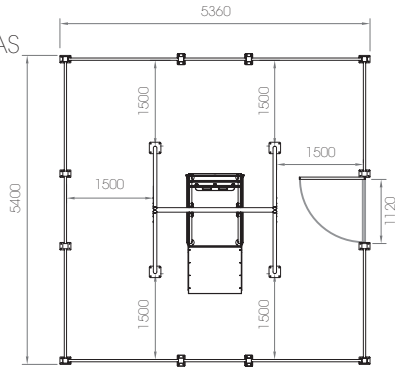

LD170.11
LD170.11.1
LD170.11.2
PENDULO SILLA DE RUEDAS

27,20

1

> 6

LD115.03.05
ESTRUCTURA COLUMPIO RECICLA 2 ASIENTOS