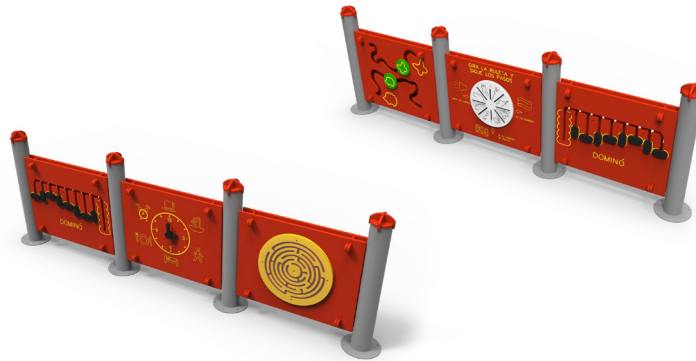

LD300.01
PANELES DE JUEGO (6 PANELES)

LD300.02
PANELES DE JUEGO (2 PANELES)