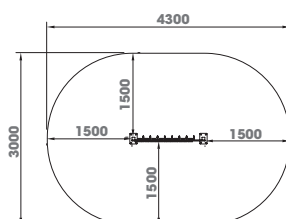

LD011.01
PANEL LUDICO DOMINÓ