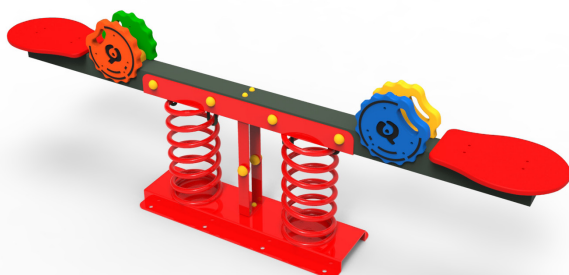

17,35

2

6 - 12

500 - 1000

LD109.09
BALANCIN RECICLA 2 USUARIOS

LD190.04.2
CONJUNTO VELETA

30,1

6