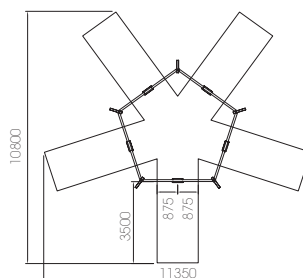

LD171.01
ESTRUCTURA PENTACOLUMPIO (5)