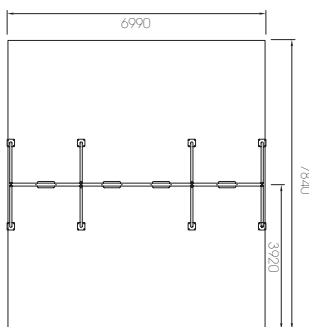

63,30 - 65,52

6

3 - 14

1263 - 1488

LD170.14
ESTRUCTURA COLUMPIO 4 ASIENTOS (1+2+1)

A

15,50

4