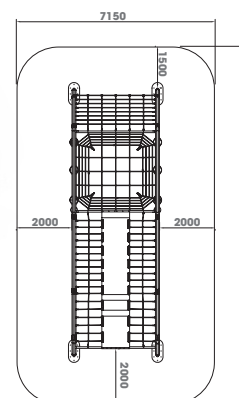

Tirolina

A
198,7

1270

INOX **LD181.05**
LD181.05.01
TIROLINA

Urban

A
90,00

410 - 2381

LD061.01
ESTRUCTURA RED TREPA