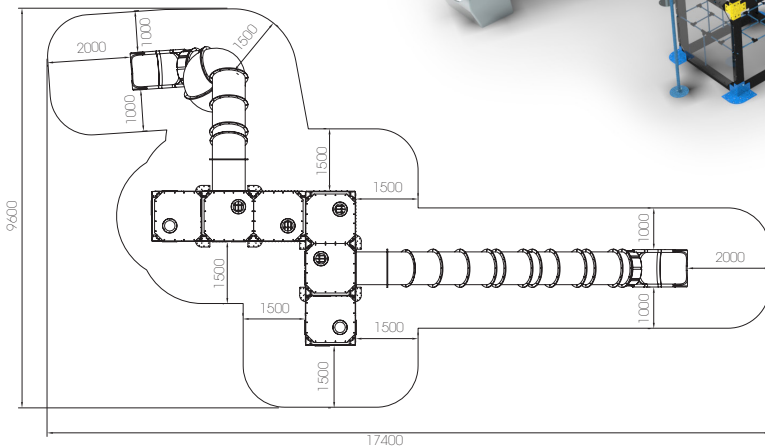

10

6 - 12

2453

LD015.05 INOX
 CITY BOX IRON (2T+2T INOX)

A

78,85

20

6 - 12