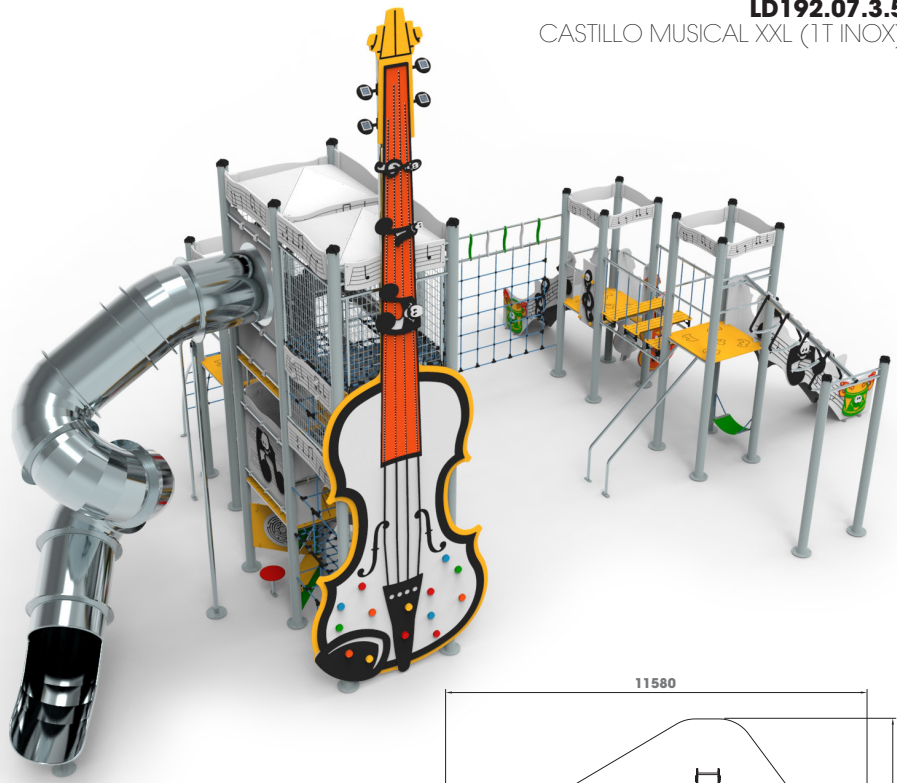

LD191.05.8
 CONJUNTO PUENTE COLGANTE MUSICAL INOX

A
35,8

8

3 - 6

330 - 850

LD192.07.16
 MODULAR TORREON MUSICAL

A
50,25

20

3 - 12

450 - 1648

A
118,1

50

6 - 12

400 - 1852

LD108.22.01
MUELLE COCHE MUSICAL 4 PLAZAS

12,7