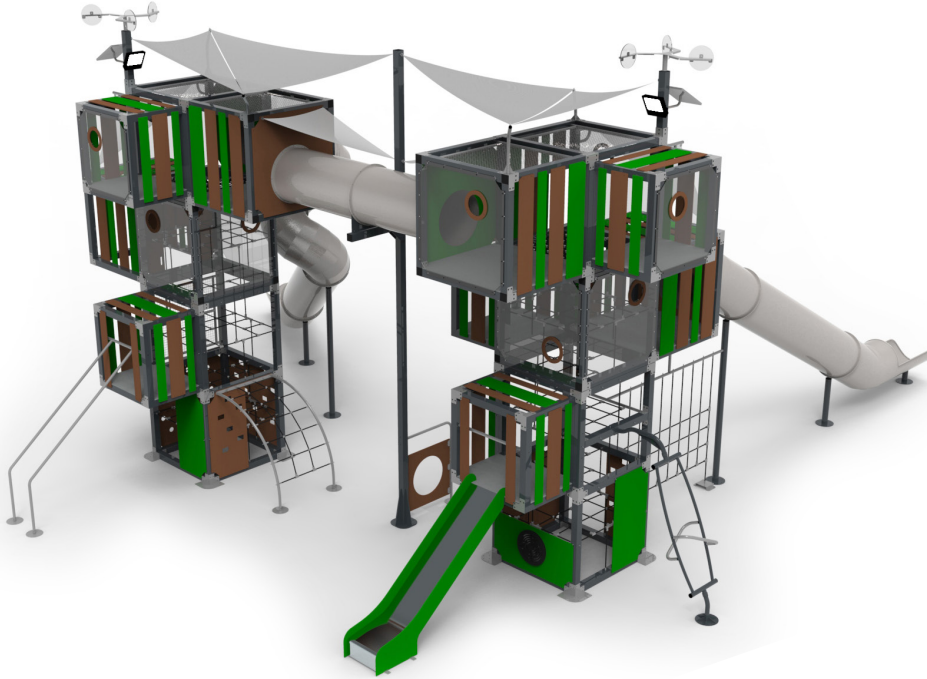

LD015.09.01
CITY BOX MLG 2T+2T