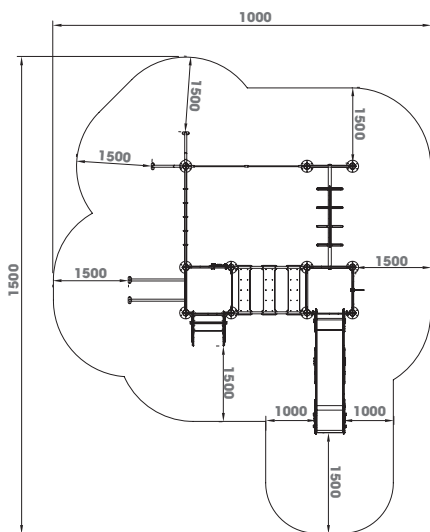

LD191.05.8
 CONJUNTO PUENTE COLGANTE MUSICAL INOX

A
35,8

8

3 - 6

330 - 850

LD192.07.16
 MODULAR TORREON MUSICAL

A
50,25

20