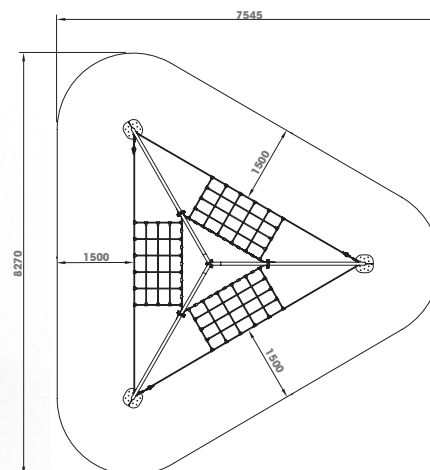

A
42,7

2165

LD062.01
RED HEMISFERIO 3P

LD060.01
RED MARIPOSA

60,20

15

6 - 14

400 - 1680