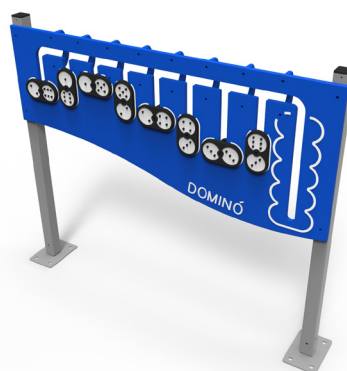

LD011.01
PANEL LUDICO DOMINÓ