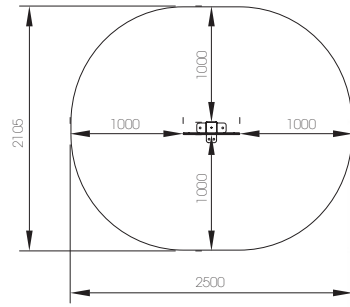

LD118.21
LD118.21.03
LD118.21.05
LD118.21.07
CARTEL INFORMATIVO 80X50