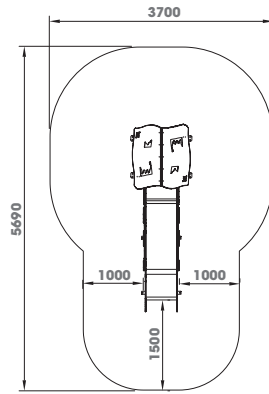

LD119.07
MODULAR RECICLA 1 TORRE

M-TEC