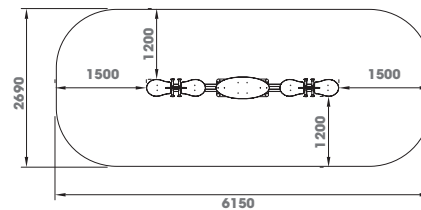

¡Juega reciclando!
Todos tenemos que contribuir con la conservación del medioambiente, y que mejor manera de hacerlo que disfrutar de los originales y divertidos juegos de la colección "Recicla", fabricados con material 100% reciclado y reciclable.

Play recycling! We all have to contribute to conserving the environment, and what better way to do it than to enjoy the original and fun games from the "Recycle" collection, made with 100% recycled and recyclable material.