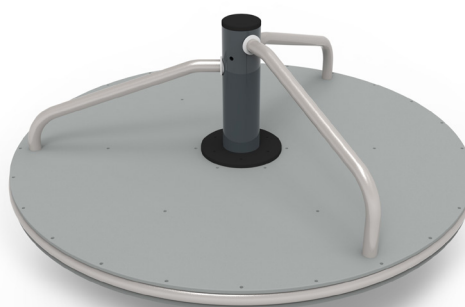

6 - 12

255 - 941

LD142.01
BALANCIN SILLA DE RUEDAS 

19,15

2

6 - 12

434

LD201.09.01
CARRUSEL ROTADOR 1.5M