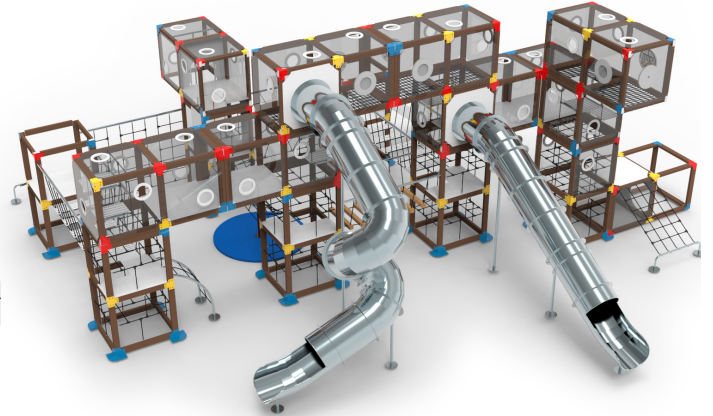

A
171,3

400 - 2500