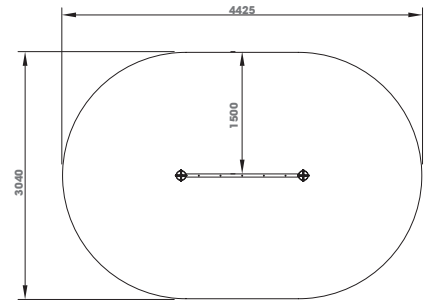

Redes

A
11,45

425 - 1512

LD150.07.02
MINI PARED RED TREPA

Urban

A
7,5

1500

LE.9.2
PIRAMIDE ESCALADA 3m