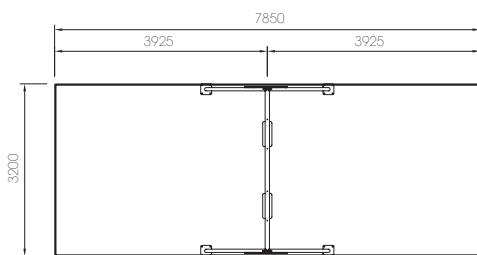

25,35 - 26,30

2

0 - 12

1284 - 1364

LD170.01
ESTRUCTURA COLUMPIO 2 ASIENTOS