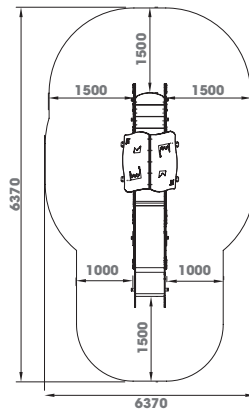

LD119.08
MODULAR RECICLA 1 TORRE CON ESCALERA

M-TEC