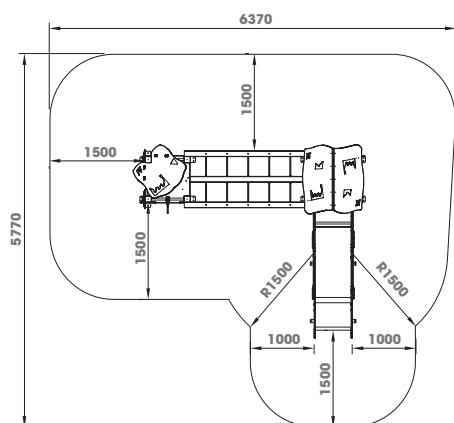

M-TEC

LD119.09.04
MODULAR RECICLA 2 TORRES

A
30,25

854