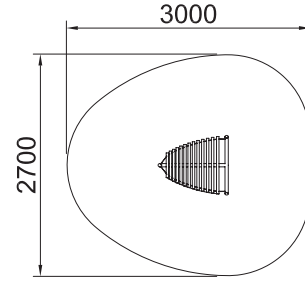

IM104.01
ARMONIO

Urban

A
6,70