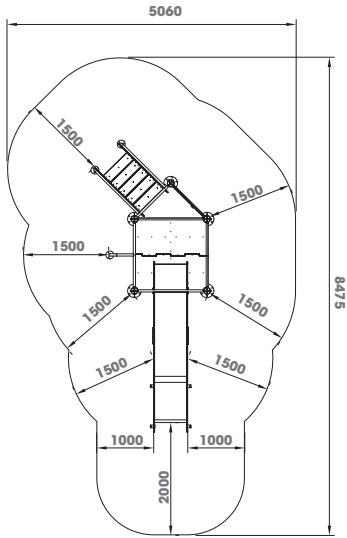

LD190.04.2
CONJUNTO VELETA