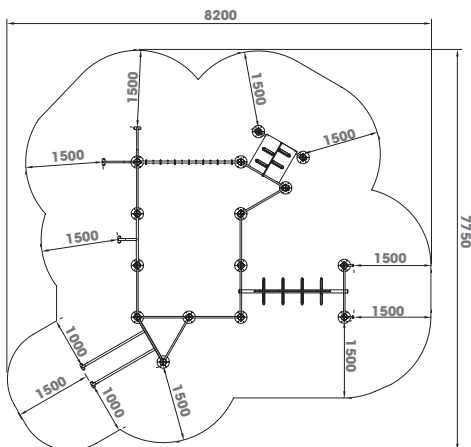

LD190.08
MODULAR DESAFIO