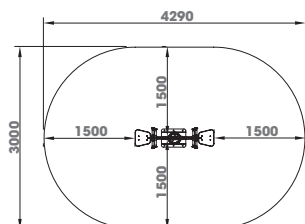

LD110.11
MUELLE MUSICAL