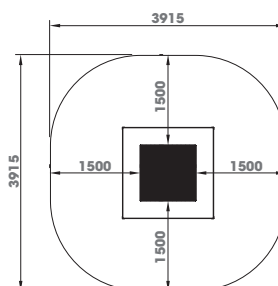

LD013.01
INOX SALTADOR 1,5 X 1,5 M

A
13,10

6 - 12