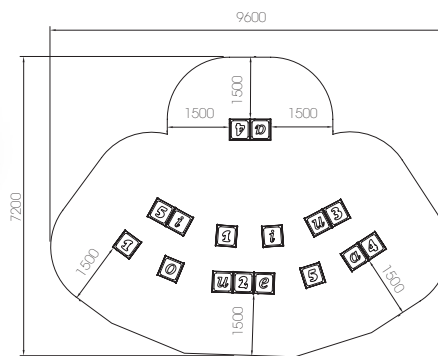

P. 244

Serie

Urban

LD009.02
CUBO CUENTA CUENTOS 500x524x570mm

48,60

16

0 - 12

570