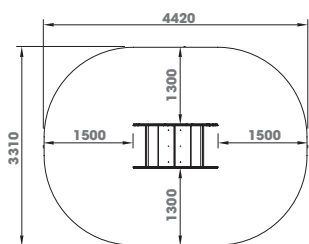

3 - 12

450 - 1648

A
118,1

50

6 - 12

400 - 1852

LD108.22.01
MUELLE COCHE MUSICAL 4 PLAZAS

12,7