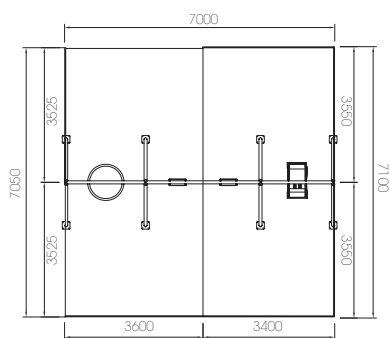

LD170.14.2
ESTRUCTURA COLUMPIO 4 ASIENTOS (1+2+1 CESTA)