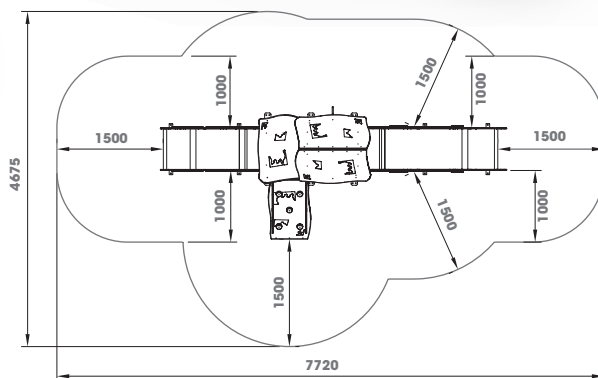

LD119.07.01
MODULAR RECICLA 1 TORRE CASITA

M-TEC